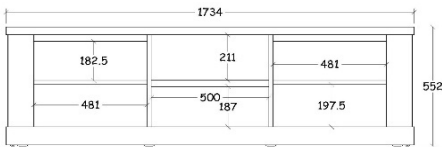

ONDERDELEN

PARTIES  
PARTS

INDELING + GRONDSTOFFEN / CLASSIFICATION + MATIÈRES PREMIÈRES / CLASSIFICATION + RAW MATERIALS  
AFMETINGEN / DIMENSIONS IN CM

TV174CM

L X B/L X H	173 X 455 X 55	L X B/L X H	L X B/L X H
Corpus : décor papier op spaanderplaat			
Deuren : décor papier op spaanderplaat			
Ladefronten : décor papier op spaanderplaat			
Binnenzijden : décor papier op spaanderplaat			
Laden : Softclose			
Corpus : décor papier sur des panneaux de particules			
Portes : décor papier sur des panneaux de particules			
Façades de tiroirs : décor papier sur des panneaux de particules			
Côtés intérieur : décor papier sur des panneaux de particules			
Tiroirs : Softclose			
Corpus : décor papier on chipboard			
Doors : décor papier on chipboard			
Drawer fronts : décor papier on chipboard			
Insides : décor papier on chipboard			
drawers : Softclose			