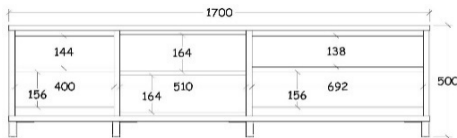

ONDERDELEN

PARTIES
PARTS

INDELING + GRONDSTOFFEN / CLASSIFICATION + MATIÈRES PREMIÈRES / CLASSIFICATION + RAW MATERIALS
AFMETINGEN / DIMENSIONS IN CM

TV170CM

L X B/L X H 170 X 45 X 43

| | | |
|--|--|--|
| Corpus : melamine op spaanderplaat | | |
| Deuren R : melamine op spaanderplaat | | |
| Binnenzijden : melamine op spaanderplaat | | |
| Deuren L-M : melamine op MDF | | |
| Deuren: Duwen om te openen | | |
| Corpus : Mé laminé sur des panneaux de particules | | |
| Portes R : Mé laminé sur des panneaux de particules | | |
| Côtés intérieur : Mé laminé sur des panneaux de particules | | |
| Portes L-M : Mé laminé sur des panneaux de MDF | | |
| Portes: Appuyez pour ouvrir | | |
| Corpus : Melamine on chipboard | | |
| Doors R : Melamine on chipboard | | |
| Insides : Melamine on chipboard | | |
| Doors L-M: Melamine on MDF | | |
| Doors : Push to open | | |