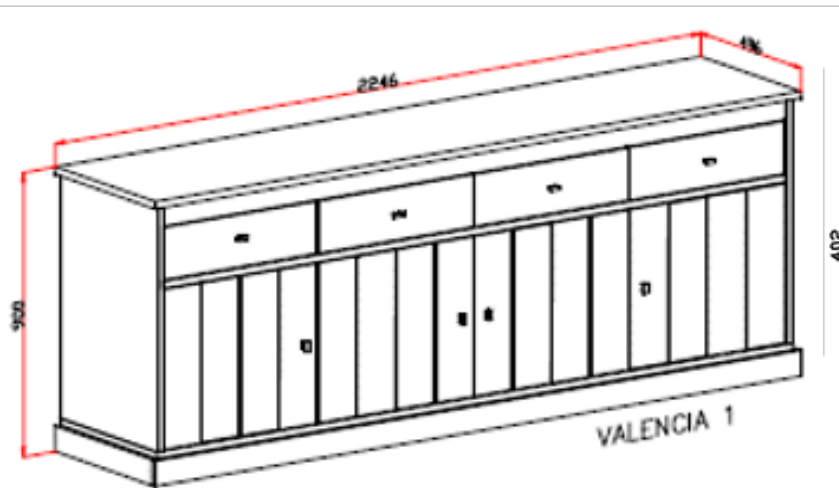

Technische fiche eetkamer

Dullaert BV
FURNITURE

Valencia

Productie in Europa

Tekeningen :