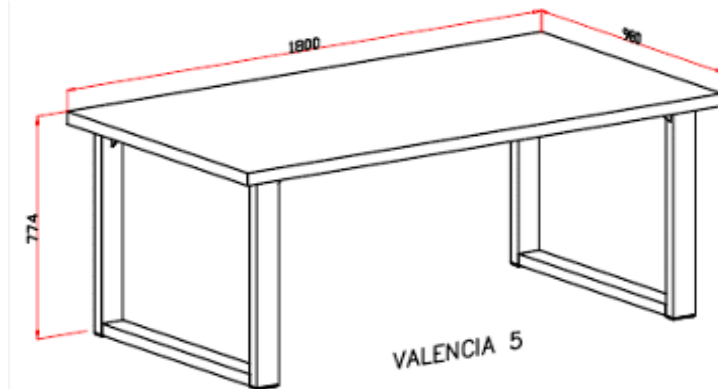

Technische fiche eetkamer

Dullaert BV
FURNITURE

Valencia

Productie in Europa

Tekeningen :