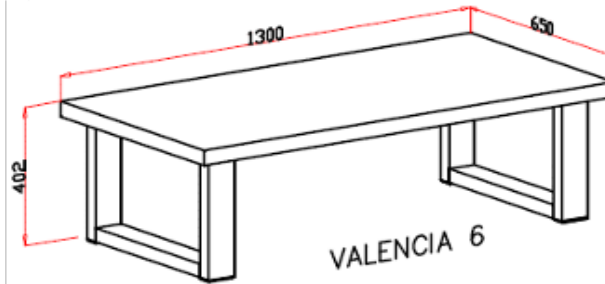

Technische fiche eetkamer

Dullaert BV
FURNITURE

Valencia

Productie in Europa

Tekeningen :