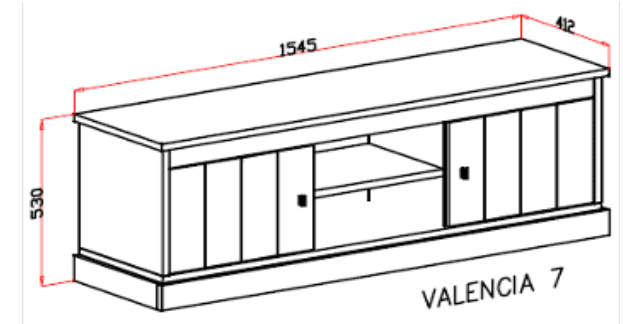

Technische fiche eetkamer

Dullaert BV
FURNITURE

Valencia

Productie in Europa

Tekeningen :