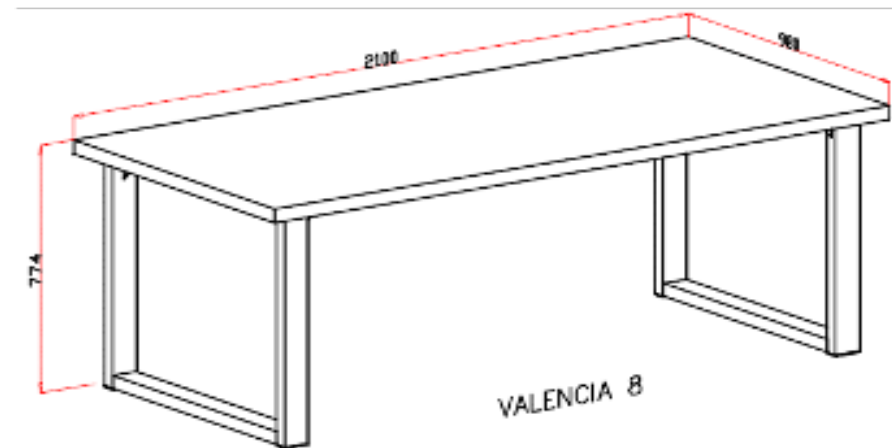

Technische fiche eetkamer

Dullaert BV
FURNITURE

Valencia

Productie in Europa

Tekeningen :