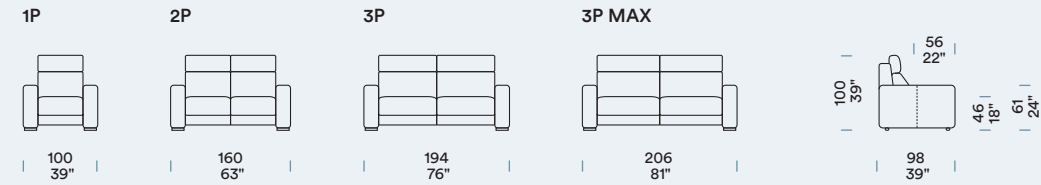

CARATTERISTICHE / CARACTÉRISTIQUES / KENMERKEN / CHARACTERISTICS

POLTRONA E DIVANO Fauteuil et Canapé / Fauteuil en Zitbank / Armchair and Sofa