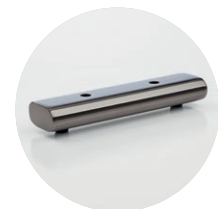

Palmer

[IT] — Cuscino di seduta in espanso 30 S¹, strato da 3 cm di espanso SOFT² e rivestimento interno in resinato³ gr.150 e vellutino 100% poliammide. Cinghie elastiche da 80 mm di larghezza sotto le sedute. Schienale con rivestimento interno in ovatta acrilica. Meccanismo elettrico relax con pulsantiera in metallo nero. Piede cromato L 150 x P 40 x H 20 mm.

[FR] — Assise en mousse 30 S¹, couche de 3 cm de mousse SOFT² et revêtement interne en résine³ 150 g et velours 100% polyamide. Sangles élastiques de 80 mm de largeur sous les assises. Dos avec revêtement interne en ouate acrylique. Mécanisme relax électrique avec bouton-poussoir en métal noir. Pied chromé L 150 x P 40 x H 20 mm.

[NL] — Kussen zitting met 30 S¹-vulling, 3 cm laag SOFT schuim² en interne bekleding in resinaat³ gr 150 en licht fluweel 100% polyamide. 80 mm brede elastische riemen onder de zitting. Rugleuning met interne bekleding in acryl watten. Elektrisch mechanisme relax met toetsenbord in zwart metaal. Chromen poot L 150 x P 40 x H 20 mm.

[EN] — Seat cushion in foam 30 S¹, 3 cm layer of SOFT foam² and double internal padding consisting of a 150gr resin-bonded³ and 100% polyamide velveteen lining layer. 80 mm wide elastic belts under the seats. Relax electric mechanism complete with push button panel in black metal. Metal foot L 150 x P 40 x H 20 mm.

SCELTE OPZIONALI / CHOIX EN OPTION / OPTIONELE KEUZES / OPTIONALS

[IT] — Vi preghiamo di specificare, all'interno dell'ordine, la tipologia dell'opzione scelta.

[FR] — Lors de la commande, nous vous prions d'indiquer le type d'option choisi.

[NL] — Gelieve bij de bestelling het gewenste type optionele te vermelden.

[EN] — Please specify your chosen type of optional in your order.