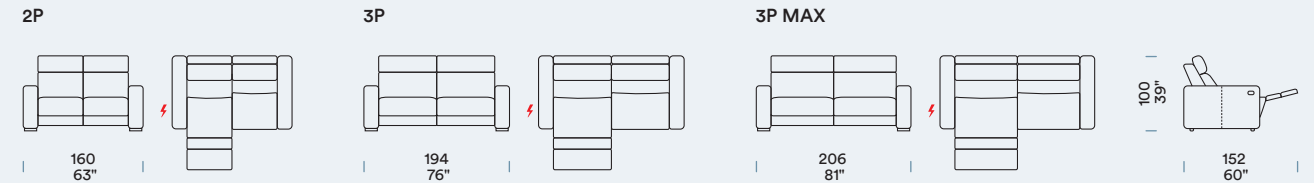

DIVANO CON RELAX SINISTRA Canapé avec Relax gauche [SX] / Zitbank met Relax links [SX] / Sofa with Relax, left [SX]