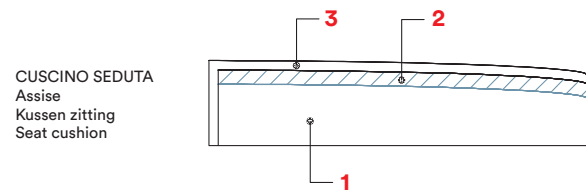

# Palmer

[IT] — Cuscino di seduta in espanso 30 S<sup>1</sup>, strato da 3 cm di espanso SOFT<sup>2</sup> e rivestimento interno in resinato<sup>3</sup> gr.150 e vellutino 100% poliammide. Cinghie elastiche da 80 mm di larghezza sotto le sedute. Schienale con rivestimento interno in ovatta acrilica. Meccanismo elettrico relax con pulsantiera in metallo nero. Piede cromato L 150 x P 40 x H 20 mm.

[FR] — Assise en mousse 30 S<sup>1</sup>, couche de 3 cm de mousse SOFT<sup>2</sup> et revêtement interne en résine<sup>3</sup> 150 g et velours 100% polyamide. Sangles élastiques de 80 mm de largeur sous les assises. Dos avec revêtement interne en ouate acrylique. Mécanisme relax électrique avec bouton-poussoir en métal noir. Pied chromé L 150 x P 40 x H 20 mm.

[NL] — Kussen zitting met 30 S<sup>1</sup>-vulling, 3 cm laag SOFT schuim<sup>2</sup> en interne bekleding in resinaat<sup>3</sup> gr 150 en licht fluweel 100% polyamide. 80 mm brede elastische riemen onder de zitting. Rugleuning met interne bekleding in acryl watten. Elektrisch mechanisme relax met toetsenbord in zwart metaal. Chromen poot L 150 x P 40 x H 20 mm.

[EN] — Seat cushion in foam 30 S<sup>1</sup>, 3 cm layer of SOFT foam<sup>2</sup> and double internal padding consisting of a 150gr resin-bonded<sup>3</sup> and 100% polyamide velveteen lining layer. 80 mm wide elastic belts under the seats. Relax electric mechanism complete with push button panel in black metal. Metal foot L 150 x P 40 x H 20 mm.