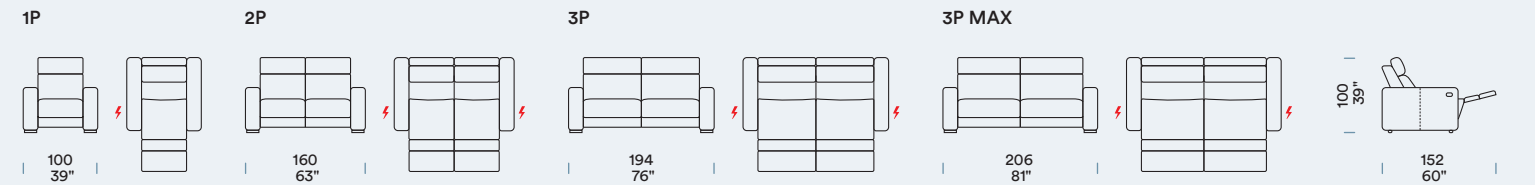

POUF Pouf / Poef / Pouf

POLTRONA E DIVANO CON RELAX Fauteuil et Canapé avec Relax / Fauteuil en Zitbank met Relax / Armchair and Sofa with Relax