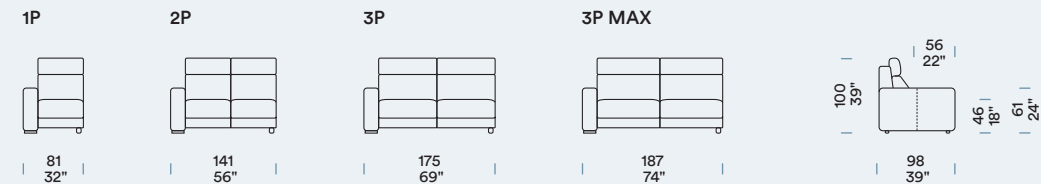

ELEMENTI LATERALI Bâtarde gauches [SX] / Zijstukken links [SX] / Side units, left [SX]