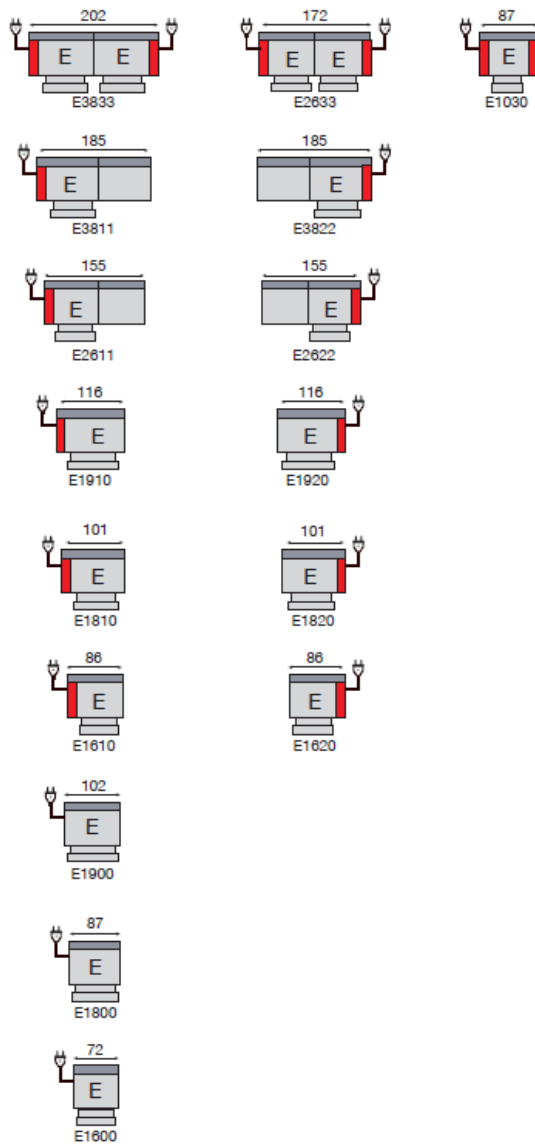

Boiserie: Hêtre+ panneaux de particules

Suspension: Assise: nosag Dossier: sangles droite

Mousse: mousse polyurethane: assise: 30kg/m³ ; dossier: 17kg/m³ / accoudoirs: 20kg

Revêtement Tissu, cuir

Pigure Fil ton sur ton

Relax Système dos au mur

Pieds Metal : noir mat

VAST / FIXE

RELAX ELEKTRISCH / ELECTRIQUE

Batterij in optie
Batterie
(powerpack)
en option