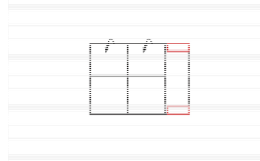

Artikelbezeichnung

3FBB

Sofa 3-sitzig mit Schlaffunktion
ohne Armlehnen
incl. 1 Zierkissen

Breite	150 cm
Höhe	85/100 cm
Tiefe	105 cm
Sitzhöhe	44 cm
Sitztiefe	56 cm
Liegefläche	die Matratze 144 x 66 cm
Stellfläche	-

Stoffgruppe VI

Stoffgruppe VII

2

Sofa 2-sitzig
(incl. 2 Zierkissen)
incl. 2 Zierkissen

Breite	181 cm
Höhe	85/100 cm
Tiefe	105 cm
Sitzhöhe	44 cm
Sitztiefe	56 cm
Liegefläche	-
Stellfläche	-

2L

Sofa 2-sitzig
Armlehne links
incl. 1 Zierkissen

Breite	147 cm
Höhe	85/100 cm
Tiefe	105 cm
Sitzhöhe	44 cm
Sitztiefe	56 cm
Liegefläche	-
Stellfläche	-

2R

Sofa 2-sitzig
Armlehne rechts
incl. 1 Zierkissen

Breite	147 cm
Höhe	85/100 cm
Tiefe	105 cm
Sitzhöhe	44 cm
Sitztiefe	56 cm
Liegefläche	-
Stellfläche	-