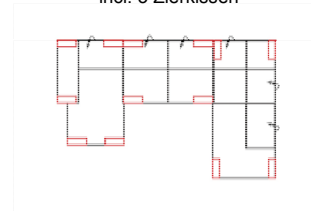

Vorzugskombination
incl. 3 Zierkissen

Breite	-
Höhe	85/100 cm
Tiefe	-
Sitzhöhe	44 cm
Sitztiefe	-
Liegefläche	256 x 122 cm
Stellfläche	174 x 360 x 225 cm

Stoffgruppe VI

Stoffgruppe VII

1OTTL-3BB-2OTTR

Vorzugskombination
incl. 3 Zierkissen

Breite	-
Höhe	85/100 cm
Tiefe	-
Sitzhöhe	44 cm
Sitztiefe	-
Liegefläche	-
Stellfläche	174 x 360 x 225 cm

3FL-E-OTBKR

Vorzugskombination
incl. 3 Zierkissen

Breite	-
Höhe	85/100 cm
Tiefe	-
Sitzhöhe	44 cm
Sitztiefe	-
Liegefläche	200 x 122 cm
Stellfläche	287 x 229 cm