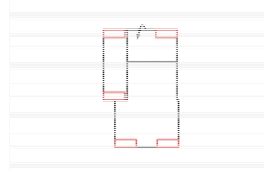

-

-

Modell: ALABAMA

Artikelbezeichnung

OTBKR

Ottomane rechts mit Bettkasten
(für L-Form Ecke nötig)
incl. 1 Zierkissen

1OTTL

Ottomane 1-sitzig
Armlehne links
incl. 1 Zierkissen