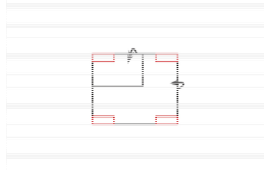

-

-

Modell: ALABAMA

Artikelbezeichnung

OTBKR

Ottomane rechts mit Bettkasten
(für L-Form Ecke nötig)
incl. 1 Zierkissen

1OTTL

Ottomane 1-sitzig
Armlehne links
incl. 1 Zierkissen