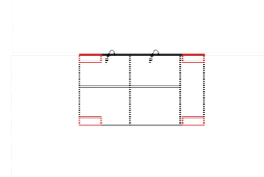

Vorzugskombination
incl. 3 Zierkissen

Breite	-
Höhe	85/100 cm
Tiefe	-
Sitzhöhe	44 cm
Sitztiefe	-
Liegefläche	200 x 122 cm
Stellfläche	287 x 250 cm

3L-E-2R

Vorzugskombination
incl. 3 Zierkissen

Breite	-
Höhe	85/100 cm
Tiefe	-
Sitzhöhe	44 cm
Sitztiefe	-
Liegefläche	-
Stellfläche	287 x 250 cm

Modell: ALABAMA

Artikelbezeichnung

3

Sofa 3-sitzig
incl. 2 Zierkissen

Breite	218 cm
Höhe	85/100 cm
Tiefe	105 cm
Sitzhöhe	44 cm
Sitztiefe	56 cm
Liegefläche	-
Stellfläche	-

Stoffgruppe VI

Stoffgruppe VII

3L

Sofa 3-sitzig
Armlehne links
incl. 1 Zierkissen

Breite	184 cm
Höhe	85/100 cm
Tiefe	105 cm
Sitzhöhe	44 cm
Sitztiefe	56 cm
Liegefläche	-
Stellfläche	-

3R

Sofa 3-sitzig
Armlehne rechts
incl. 1 Zierkissen

Breite	184 cm
Höhe	85/100 cm
Tiefe	105 cm
Sitzhöhe	44 cm
Sitztiefe	56 cm
Liegefläche	-
Stellfläche	-