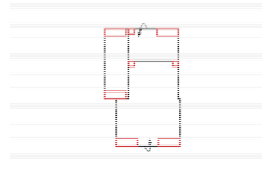

1OTBKL

Ottomane 1-sitzig
Armlehne links mit Bettkasten
incl. 1 Zierkissen