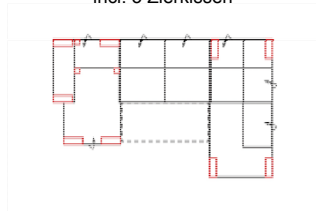

Modell: ALABAMA

Artikelbezeichnung

1OTBKL-3FBB-2OTTR

Vorzugskombination
incl. 3 Zierkissen

Breite	-
Höhe	85/100 cm
Tiefe	-
Sitzhöhe	44 cm
Sitztiefe	-
Liegefläche	256 x 122 cm
Stellfläche	174 x 360 x 225 cm

Stoffgruppe VI

Stoffgruppe VII