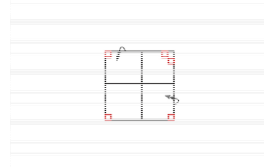

2OTTL

Ottomane 2-sitzig links
incl. 1 Zierkissen

Breite
Höhe
Tiefe
Sitzhöhe
Sitztiefe
Liegefläche
Stellfläche
Stoffgruppe VI
Stoffgruppe VII

126 cm
85/100 cm
105 cm
44 cm
56 cm
-
-
-

112 cm
85/100 cm
174 cm
44 cm
124 cm
-
-
-

112 cm
85/100 cm
174 cm
44 cm
124 cm
-
-
-

112 cm
85/100 cm
174 cm
44 cm
124 cm
-
-
-

112 cm
85/100 cm
174 cm
44 cm
124 cm
-
-
-

105 cm
85/100 cm
225 cm
44 cm
44/176 cm
-
-
-

Artikelbezeichnung

2OTTR

Ottomane 2-sitzig rechts
incl. 1 Zierkissen

E

Ecke ohne
Relaxfunktion
incl. 1 Zierkissen

HOCKER

Hocker

Breite
Höhe
Tiefe
Sitzhöhe
Sitztiefe
Liegefläche
Stellfläche
Stoffgruppe VI
Stoffgruppe VII

105 cm
85/100 cm
225 cm
44 cm
44/176 cm
-
-
-

103 cm
85/100 cm
103 cm
44 cm
52 cm
-
103 x 103 cm
-