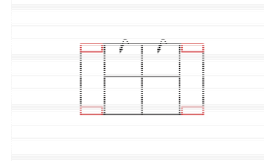

Breite	181 cm
Höhe	85/100 cm
Tiefe	105 cm
Sitzhöhe	44 cm
Sitztiefe	56 cm
Liegefläche	-
Stellfläche	-

2L

Sofa 2-sitzig
Armlehne links
incl. 1 Zierkissen