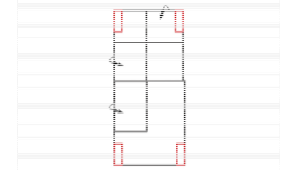

1OTTR

Ottomane 1-sitzig
Armlehne rechts
incl. 1 Zierkissen

1OTBKL

Ottomane 1-sitzig
Armlehne links mit Bettkasten
incl. 1 Zierkissen

1OTBKR

Ottomane 1-sitzig
Armlehne rechts mit Bettkasten
incl. 1 Zierkissen

2OTTL

Ottomane 2-sitzig links
incl. 1 Zierkissen

Breite
Höhe
Tiefe
Sitzhöhe
Sitztiefe
Liegefläche
Stellfläche
Stoffgruppe VI
Stoffgruppe VII

126 cm
85/100 cm
105 cm
44 cm
56 cm
-
-
-

112 cm
85/100 cm
174 cm
44 cm
124 cm
-
-
-