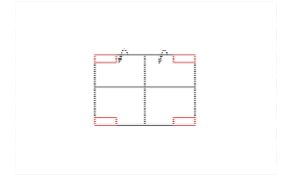

Breite	150 cm
Höhe	85/100 cm
Tiefe	105 cm
Sitzhöhe	44 cm
Sitztiefe	56 cm
Liegefläche	-
Stellfläche	-

Artikelbezeichnung

3FBB

Sofa 3-sitzig mit Schlaffunktion
ohne Armlehnen
incl. 1 Zierkissen