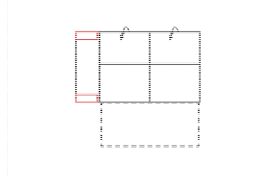

Breite	184 cm
Höhe	85/100 cm
Tiefe	105 cm
Sitzhöhe	44 cm
Sitztiefe	56 cm
Liegefläche	die Matratze 144 x 66 cm
Stellfläche	-

3FR

Sofa 3-sitzig mit Schlaffunktion
Armlehne rechts
incl. 1 Zierkissen