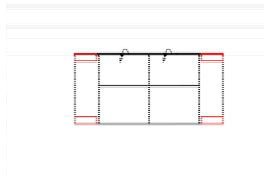

Vorzugskombination
incl. 3 Zierkissen

Breite	-
Höhe	85/100 cm
Tiefe	-
Sitzhöhe	44 cm
Sitztiefe	-
Liegefläche	200 x 122 cm
Stellfläche	287 x 250 cm

3L-E-2R

Vorzugskombination
incl. 3 Zierkissen

Breite	-
Höhe	85/100 cm
Tiefe	-
Sitzhöhe	44 cm
Sitztiefe	-
Liegefläche	-
Stellfläche	287 x 250 cm

Modell: ALABAMA

Artikelbezeichnung

3

Sofa 3-sitzig
incl. 2 Zierkissen

Breite	218 cm
Höhe	85/100 cm
Tiefe	105 cm
Sitzhöhe	44 cm
Sitztiefe	56 cm
Liegefläche	-
Stellfläche	-

Stoffgruppe VI

Stoffgruppe VII

3L

Sofa 3-sitzig
Armlehne links
incl. 1 Zierkissen

Breite	184 cm
Höhe	85/100 cm
Tiefe	105 cm
Sitzhöhe	44 cm
Sitztiefe	56 cm
Liegefläche	-
Stellfläche	-

3R

Sofa 3-sitzig
Armlehne rechts
incl. 1 Zierkissen

Breite	184 cm
Höhe	85/100 cm
Tiefe	105 cm
Sitzhöhe	44 cm
Sitztiefe	56 cm
Liegefläche	-
Stellfläche	-