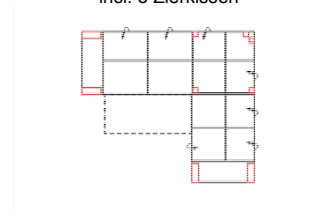

Breite	-
Höhe	85/100 cm
Tiefe	-
Sitzhöhe	44 cm
Sitztiefe	-
Liegefläche	-
Stellfläche	174 x 360 x 225 cm

3FL-E-OTBKR

Vorzugskombination
incl. 3 Zierkissen

Breite	-
Höhe	85/100 cm
Tiefe	-
Sitzhöhe	44 cm
Sitztiefe	-
Liegefläche	200 x 122 cm
Stellfläche	287 x 229 cm

Artikelbezeichnung

3L-E-OTTR

Vorzugskombination
incl. 3 Zierkissen

Breite	-
Höhe	85/100 cm
Tiefe	-
Sitzhöhe	44 cm
Sitztiefe	-
Liegefläche	-
Stellfläche	287 x 229 cm

Stoffgruppe VI

Stoffgruppe VII

3FL-E-2BKR

Vorzugskombination
incl. 3 Zierkissen

Breite	-
Höhe	85/100 cm
Tiefe	-
Sitzhöhe	44 cm
Sitztiefe	-
Liegefläche	200 x 122 cm
Stellfläche	287 x 250 cm

3L-E-2R

Vorzugskombination
incl. 3 Zierkissen

Breite	-
Höhe	85/100 cm
Tiefe	-
Sitzhöhe	44 cm
Sitztiefe	-
Liegefläche	-
Stellfläche	287 x 250 cm