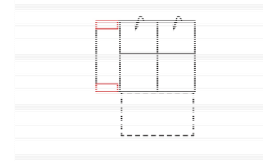

Breite	147 cm
Höhe	85/100 cm
Tiefe	105 cm
Sitzhöhe	44 cm
Sitztiefe	56 cm
Liegefläche	-
Stellfläche	-

2R

Sofa 2-sitzig
Armlehne rechts
incl. 1 Zierkissen

Breite	147 cm
Höhe	85/100 cm
Tiefe	105 cm
Sitzhöhe	44 cm
Sitztiefe	56 cm
Liegefläche	-
Stellfläche	-

2FL

Sofa 2-sitzig mit Schlaffunktion
Armlehne links
incl. 1 Zierkissen

Breite	147 cm
Höhe	85/100 cm
Tiefe	105 cm
Sitzhöhe	44 cm
Sitztiefe	56 cm
Liegefläche	die Matratze 107 x 66 cm
Stellfläche	-

2FR

Sofa 2-sitzig mit Schlaffunktion
Armlehne rechts
incl. 1 Zierkissen