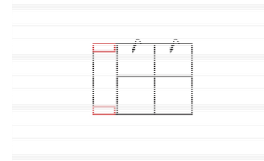

Artikelbezeichnung

3FBB

Sofa 3-sitzig mit Schlaffunktion
ohne Armlehnen
incl. 1 Zierkissen

Breite	150 cm
Höhe	85/100 cm
Tiefe	105 cm
Sitzhöhe	44 cm
Sitztiefe	56 cm
Liegefläche	die Matratze 144 x 66 cm
Stellfläche	-

Stoffgruppe VI

Stoffgruppe VII

2

Sofa 2-sitzig
(incl. 2 Zierkissen)
incl. 2 Zierkissen

Breite	181 cm
Höhe	85/100 cm
Tiefe	105 cm
Sitzhöhe	44 cm
Sitztiefe	56 cm
Liegefläche	-
Stellfläche	-

2L

Sofa 2-sitzig
Armlehne links
incl. 1 Zierkissen

Breite	147 cm
Höhe	85/100 cm
Tiefe	105 cm
Sitzhöhe	44 cm
Sitztiefe	56 cm
Liegefläche	-
Stellfläche	-

2R

Sofa 2-sitzig
Armlehne rechts
incl. 1 Zierkissen

Breite	147 cm
Höhe	85/100 cm
Tiefe	105 cm
Sitzhöhe	44 cm
Sitztiefe	56 cm
Liegefläche	-
Stellfläche	-