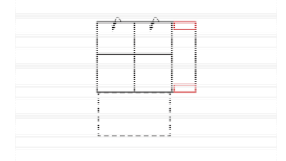

Breite	147 cm
Höhe	85/100 cm
Tiefe	105 cm
Sitzhöhe	44 cm
Sitztiefe	56 cm
Liegefläche	-
Stellfläche	-

2R

Sofa 2-sitzig
Armlehne rechts
incl. 1 Zierkissen

Breite	147 cm
Höhe	85/100 cm
Tiefe	105 cm
Sitzhöhe	44 cm
Sitztiefe	56 cm
Liegefläche	-
Stellfläche	-

2FL

Sofa 2-sitzig mit Schlaffunktion
Armlehne links
incl. 1 Zierkissen

Breite	147 cm
Höhe	85/100 cm
Tiefe	105 cm
Sitzhöhe	44 cm
Sitztiefe	56 cm
Liegefläche	die Matratze 107 x 66 cm
Stellfläche	-

2FR

Sofa 2-sitzig mit Schlaffunktion
Armlehne rechts
incl. 1 Zierkissen

Breite	147 cm
Höhe	85/100 cm
Tiefe	105 cm
Sitzhöhe	44 cm
Sitztiefe	56 cm
Liegefläche	die Matratze 107 x 66 cm
Stellfläche	-

Modell: ALABAMA

Artikelbezeichnung

2BKL

Sofa 2-sitzig mit Bettkasten
Armlehne links
incl. 1 Zierkissen