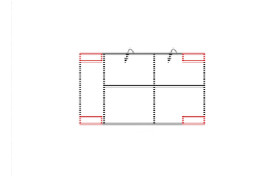

Vorzugskombination
incl. 3 Zierkissen

Breite	-
Höhe	85/100 cm
Tiefe	-
Sitzhöhe	44 cm
Sitztiefe	-
Liegefläche	200 x 122 cm
Stellfläche	287 x 250 cm

3L-E-2R

Vorzugskombination
incl. 3 Zierkissen

Breite	-
Höhe	85/100 cm
Tiefe	-
Sitzhöhe	44 cm
Sitztiefe	-
Liegefläche	-
Stellfläche	287 x 250 cm

Modell: ALABAMA

Artikelbezeichnung

3

Sofa 3-sitzig
incl. 2 Zierkissen

Breite	218 cm
Höhe	85/100 cm
Tiefe	105 cm
Sitzhöhe	44 cm
Sitztiefe	56 cm
Liegefläche	-
Stellfläche	-

Stoffgruppe VI

Stoffgruppe VII

3L

Sofa 3-sitzig
Armlehne links
incl. 1 Zierkissen

Breite	184 cm
Höhe	85/100 cm
Tiefe	105 cm
Sitzhöhe	44 cm
Sitztiefe	56 cm
Liegefläche	-
Stellfläche	-

3R

Sofa 3-sitzig
Armlehne rechts
incl. 1 Zierkissen

Breite	184 cm
Höhe	85/100 cm
Tiefe	105 cm
Sitzhöhe	44 cm
Sitztiefe	56 cm
Liegefläche	-
Stellfläche	-