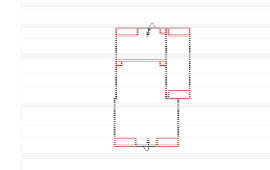

2OTTL

Ottomane 2-sitzig links
incl. 1 Zierkissen

Breite
Höhe
Tiefe
Sitzhöhe
Sitztiefe
Liegefläche
Stellfläche
Stoffgruppe VI
Stoffgruppe VII

126 cm
85/100 cm
105 cm
44 cm
56 cm
-
-
-

112 cm
85/100 cm
174 cm
44 cm
124 cm
-
-
-