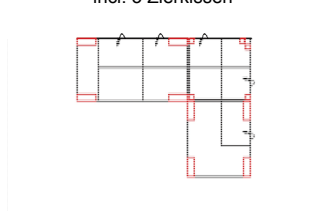

Artikelbezeichnung

3L-E-OTTR

Vorzugskombination
incl. 3 Zierkissen

Breite	-
Höhe	85/100 cm
Tiefe	-
Sitzhöhe	44 cm
Sitztiefe	-
Liegefläche	-
Stellfläche	287 x 229 cm

Stoffgruppe VI

Stoffgruppe VII