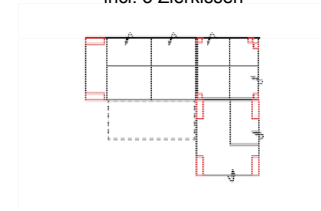

Vorzugskombination
incl. 3 Zierkissen

Breite	-
Höhe	85/100 cm
Tiefe	-
Sitzhöhe	44 cm
Sitztiefe	-
Liegefläche	256 x 122 cm
Stellfläche	174 x 360 x 225 cm

Stoffgruppe VI

Stoffgruppe VII

1OTTL-3BB-2OTTR

Vorzugskombination
incl. 3 Zierkissen

Breite	-
Höhe	85/100 cm
Tiefe	-
Sitzhöhe	44 cm
Sitztiefe	-
Liegefläche	-
Stellfläche	174 x 360 x 225 cm

3FL-E-OTBKR

Vorzugskombination
incl. 3 Zierkissen

Breite	-
Höhe	85/100 cm
Tiefe	-
Sitzhöhe	44 cm
Sitztiefe	-
Liegefläche	200 x 122 cm
Stellfläche	287 x 229 cm