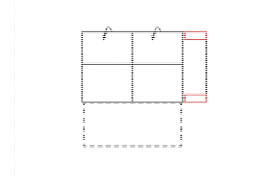

Breite	184 cm
Höhe	85/100 cm
Tiefe	105 cm
Sitzhöhe	44 cm
Sitztiefe	56 cm
Liegefläche	die Matratze 144 x 66 cm
Stellfläche	-

3BB

Sofa 3-sitzig
ohne Armlehnen
incl. 1 Zierkissen