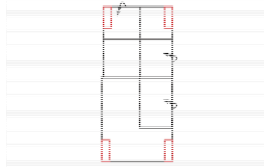

2OTTL

Ottomane 2-sitzig links
incl. 1 Zierkissen

Breite
Höhe
Tiefe
Sitzhöhe
Sitztiefe
Liegefläche
Stellfläche
Stoffgruppe VI
Stoffgruppe VII

126 cm
85/100 cm
105 cm
44 cm
56 cm
-
-
-

112 cm
85/100 cm
174 cm
44 cm
124 cm
-
-
-

112 cm
85/100 cm
174 cm
44 cm
124 cm
-
-
-

112 cm
85/100 cm
174 cm
44 cm
124 cm
-
-
-

112 cm
85/100 cm
174 cm
44 cm
124 cm
-
-
-

105 cm
85/100 cm
225 cm
44 cm
44/176 cm
-
-
-

Artikelbezeichnung

2OTTR

Ottomane 2-sitzig rechts
incl. 1 Zierkissen

E

Ecke ohne
Relaxfunktion
incl. 1 Zierkissen

HOCKER

Hocker

Breite
Höhe
Tiefe
Sitzhöhe
Sitztiefe
Liegefläche
Stellfläche
Stoffgruppe VI
Stoffgruppe VII

105 cm
85/100 cm
225 cm
44 cm
44/176 cm
-
-
-

103 cm
85/100 cm
103 cm
44 cm
52 cm
-
103 x 103 cm
-