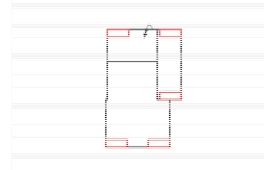

1OTTR

Ottomane 1-sitzig
Armlehne rechts
incl. 1 Zierkissen