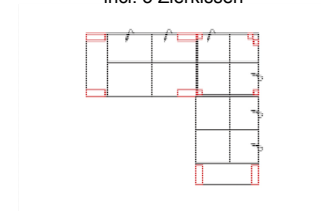

Breite	-
Höhe	85/100 cm
Tiefe	-
Sitzhöhe	44 cm
Sitztiefe	-
Liegefläche	-
Stellfläche	174 x 360 x 225 cm

3FL-E-OTBKR

Vorzugskombination
incl. 3 Zierkissen

Breite	-
Höhe	85/100 cm
Tiefe	-
Sitzhöhe	44 cm
Sitztiefe	-
Liegefläche	200 x 122 cm
Stellfläche	287 x 229 cm

Artikelbezeichnung

3L-E-OTTR

Vorzugskombination
incl. 3 Zierkissen

Breite	-
Höhe	85/100 cm
Tiefe	-
Sitzhöhe	44 cm
Sitztiefe	-
Liegefläche	-
Stellfläche	287 x 229 cm

Stoffgruppe VI

Stoffgruppe VII

3FL-E-2BKR

Vorzugskombination
incl. 3 Zierkissen

Breite	-
Höhe	85/100 cm
Tiefe	-
Sitzhöhe	44 cm
Sitztiefe	-
Liegefläche	200 x 122 cm
Stellfläche	287 x 250 cm

3L-E-2R

Vorzugskombination
incl. 3 Zierkissen

Breite	-
Höhe	85/100 cm
Tiefe	-
Sitzhöhe	44 cm
Sitztiefe	-
Liegefläche	-
Stellfläche	287 x 250 cm