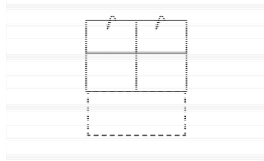

3FL

Sofa 3-sitzig mit Schlaffunktion
Armlehne links
incl. 1 Zierkissen

Breite	184 cm
Höhe	85/100 cm
Tiefe	105 cm
Sitzhöhe	44 cm
Sitztiefe	56 cm
Liegefläche	die Matratze 144 x 66 cm
Stellfläche	-

3FR

Sofa 3-sitzig mit Schlaffunktion
Armlehne rechts
incl. 1 Zierkissen

Breite	184 cm
Höhe	85/100 cm
Tiefe	105 cm
Sitzhöhe	44 cm
Sitztiefe	56 cm
Liegefläche	die Matratze 144 x 66 cm
Stellfläche	-

3BB

Sofa 3-sitzig
ohne Armlehnen
incl. 1 Zierkissen

Breite	150 cm
Höhe	85/100 cm
Tiefe	105 cm
Sitzhöhe	44 cm
Sitztiefe	56 cm
Liegefläche	-
Stellfläche	-

Artikelbezeichnung

3FBB

Sofa 3-sitzig mit Schlaffunktion
ohne Armlehnen
incl. 1 Zierkissen

Breite	150 cm
Höhe	85/100 cm
Tiefe	105 cm
Sitzhöhe	44 cm
Sitztiefe	56 cm
Liegefläche	die Matratze 144 x 66 cm
Stellfläche	-