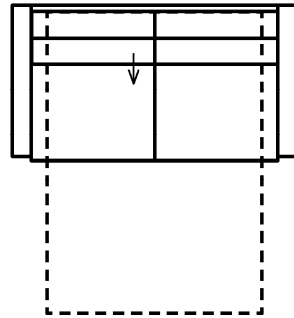

Modell	Zusammenstellung	Stoff Nummer	Stoffgruppe
Sonderpreis ALBA	3F		VI

mögliche Abkürzungen der Typenbezeichnung

- .. L links
- .. R rechts
- .. 3 Sofa 3-sitzig
- .. 2 Sofa2- sitzig
- .. 1 Element / Sessel
- .. ER Ecke mit Relaxfunktion
- .. E Ecke ohne Relaxfunktion
- .. ERZ Ecke mit Relaxfunktion - zerlegbar
- .. BK Bettkasten
- .. F Funktion
- .. BB ohne Armteil
- .. KBB mit Bettkasten, ohne Armteil
- .. OTT Ottomane mit AL. Rechts o. Links
- .. M Motor (elekt. Sitzverstellung)

Opmerking : Dit model is verkrijgbaar in ribfluweel. // Remarque: ce modèle est disponible en velours côtelé.

Modell: ALBA

Artikelbezeichnung

ALBA

3F

Schlafsofa 3-sitzig
(incl. 2 Zierkissen)

Breite	185 cm
Höhe	85 cm
Tiefe	102 cm
Sitzhöhe	46 cm
Sitztiefe	62 cm
Liegefläche	die Matratze - Kaltschaum 140 x 12 x 195 cm
Stellfläche	-