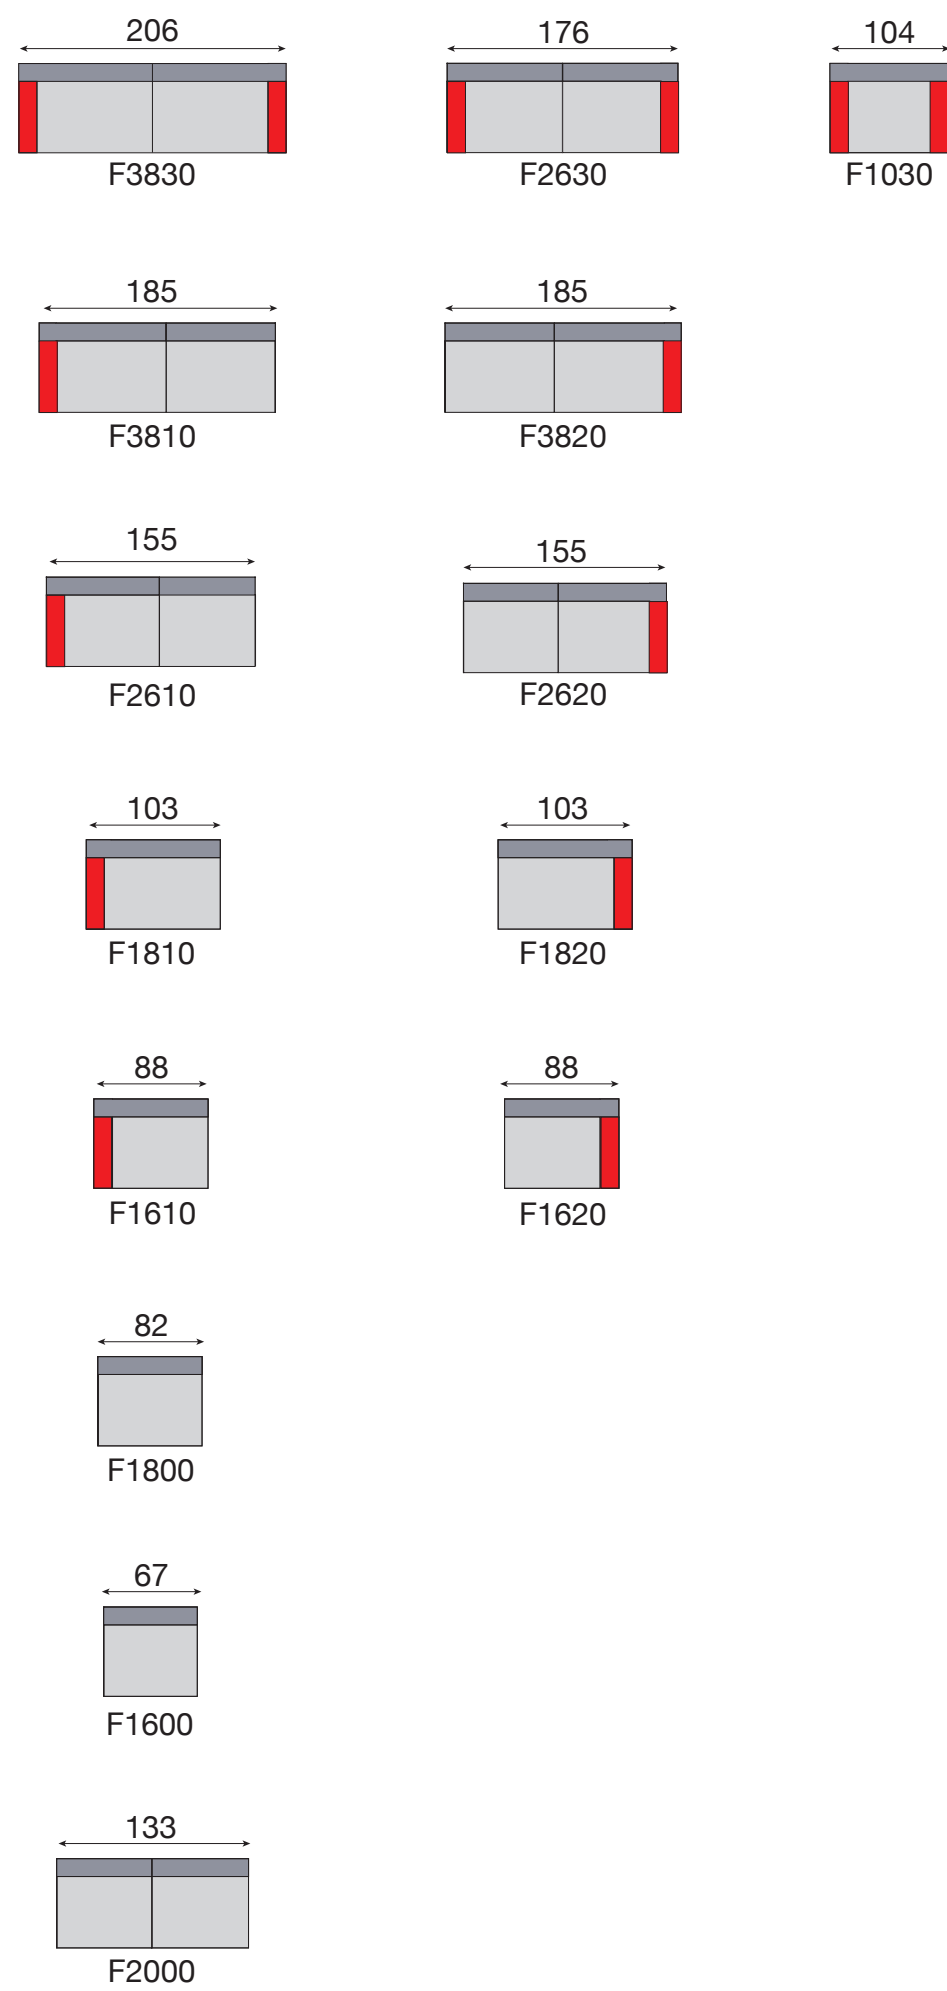

FAITES VOTRE SALON SUR MESURE !

FIXE

RELAX ELECTRIQUE

Batterie (powerpack) en option

POSSIBLE EN
comfort BULTEX®
 supports life

Quelques exemples