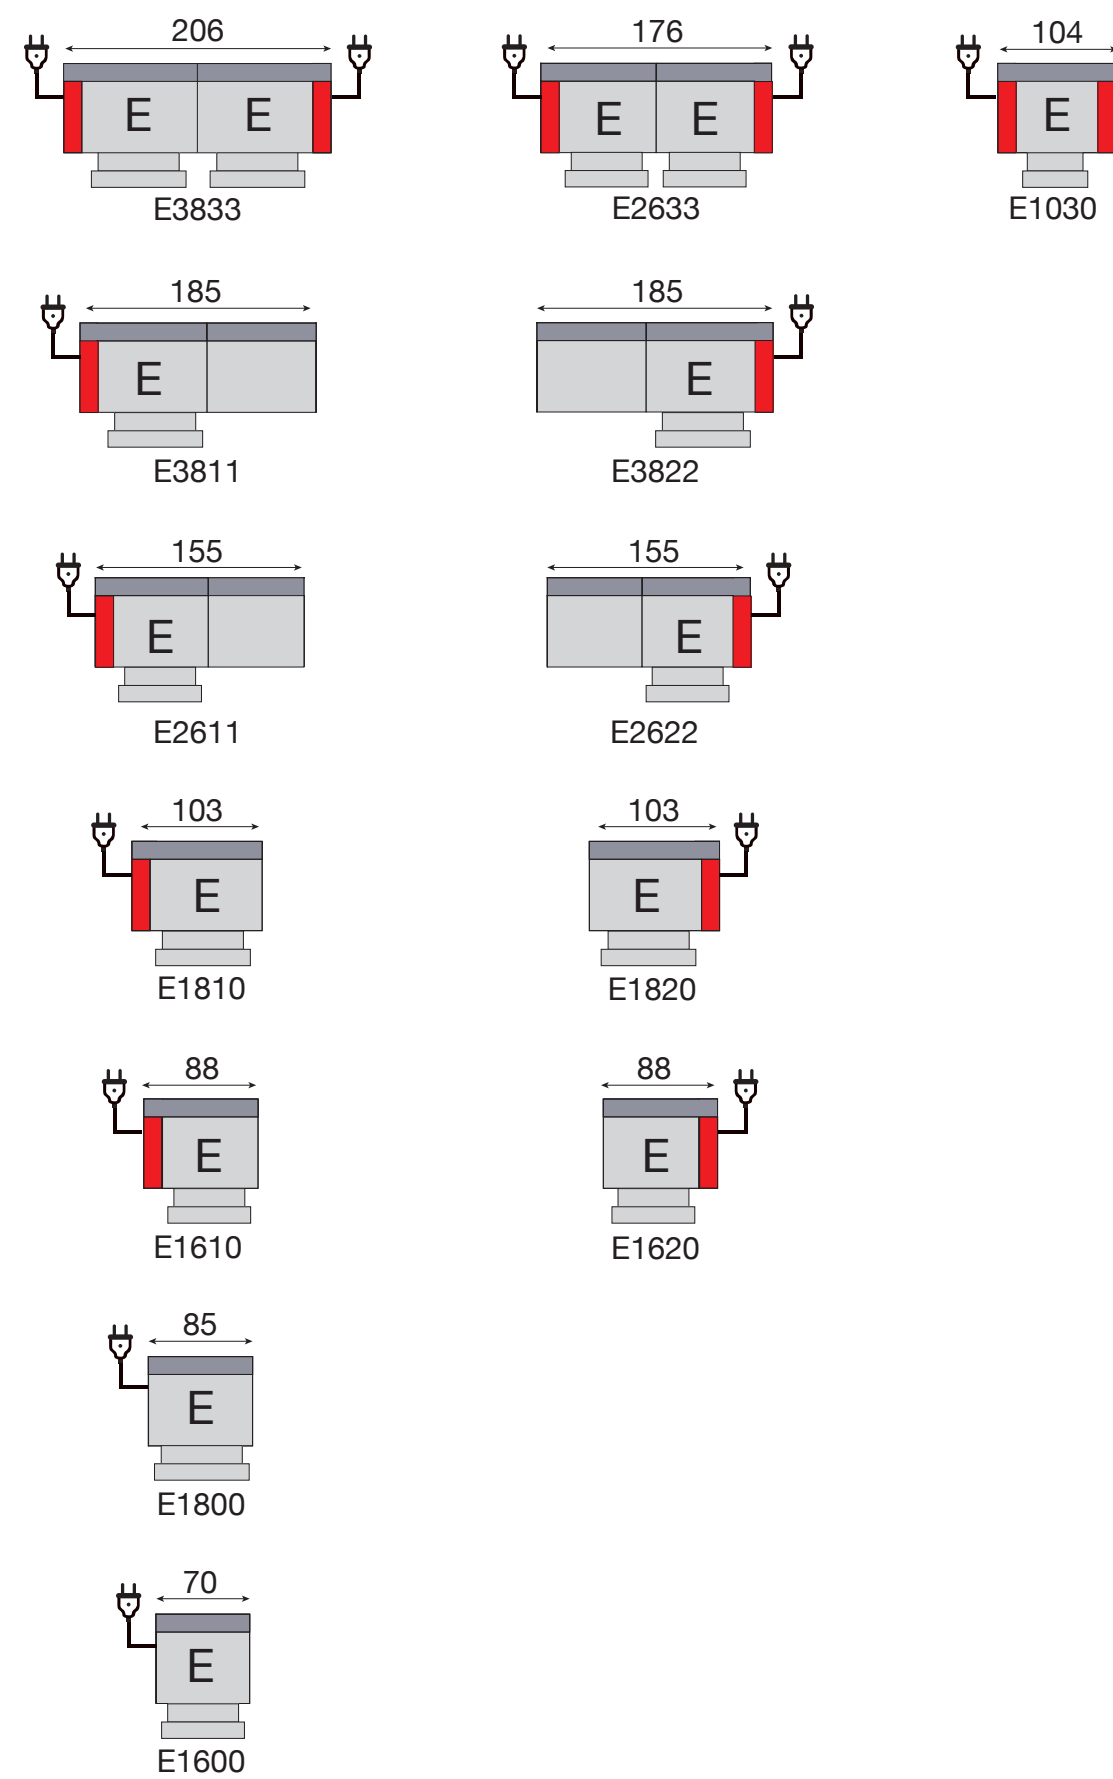

FAITES VOTRE SALON SUR MESURE !

FIXE

RELAX ELECTRIQUE

Batterie (powerpack) en option

POSSIBLE EN
comfort BULTEX®
 supports life

Quelques exemples