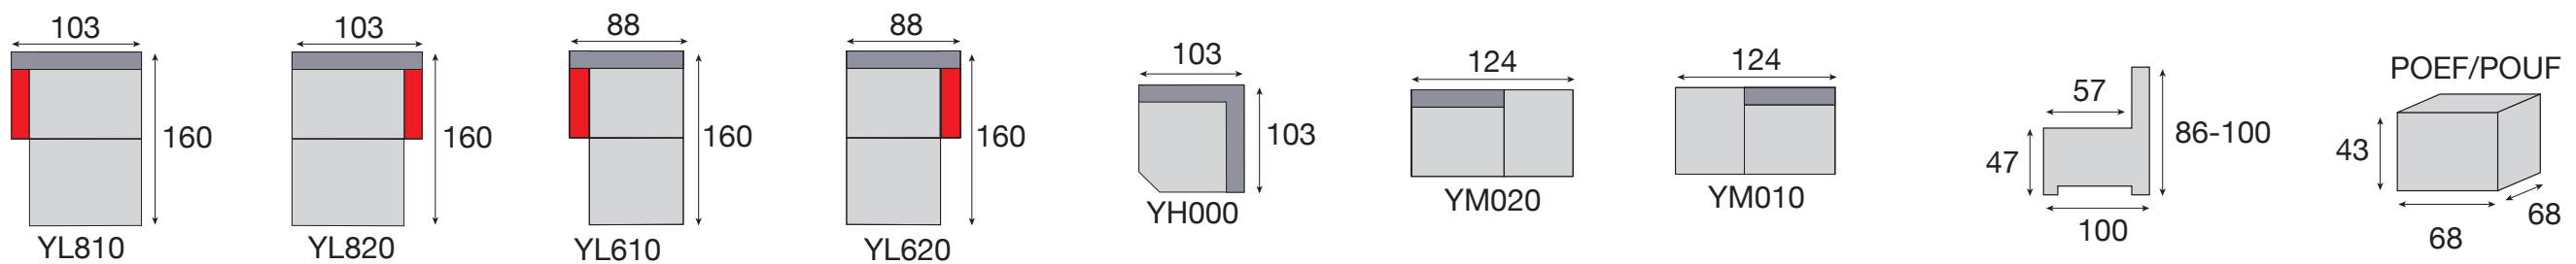

FAITES VOTRE SALON SUR MESURE !

FIXE

RELAX ELECTRIQUE

Batterie (powerpack) en option

POSSIBLE EN
comfort BULTEX®
 supports life

Quelques exemples