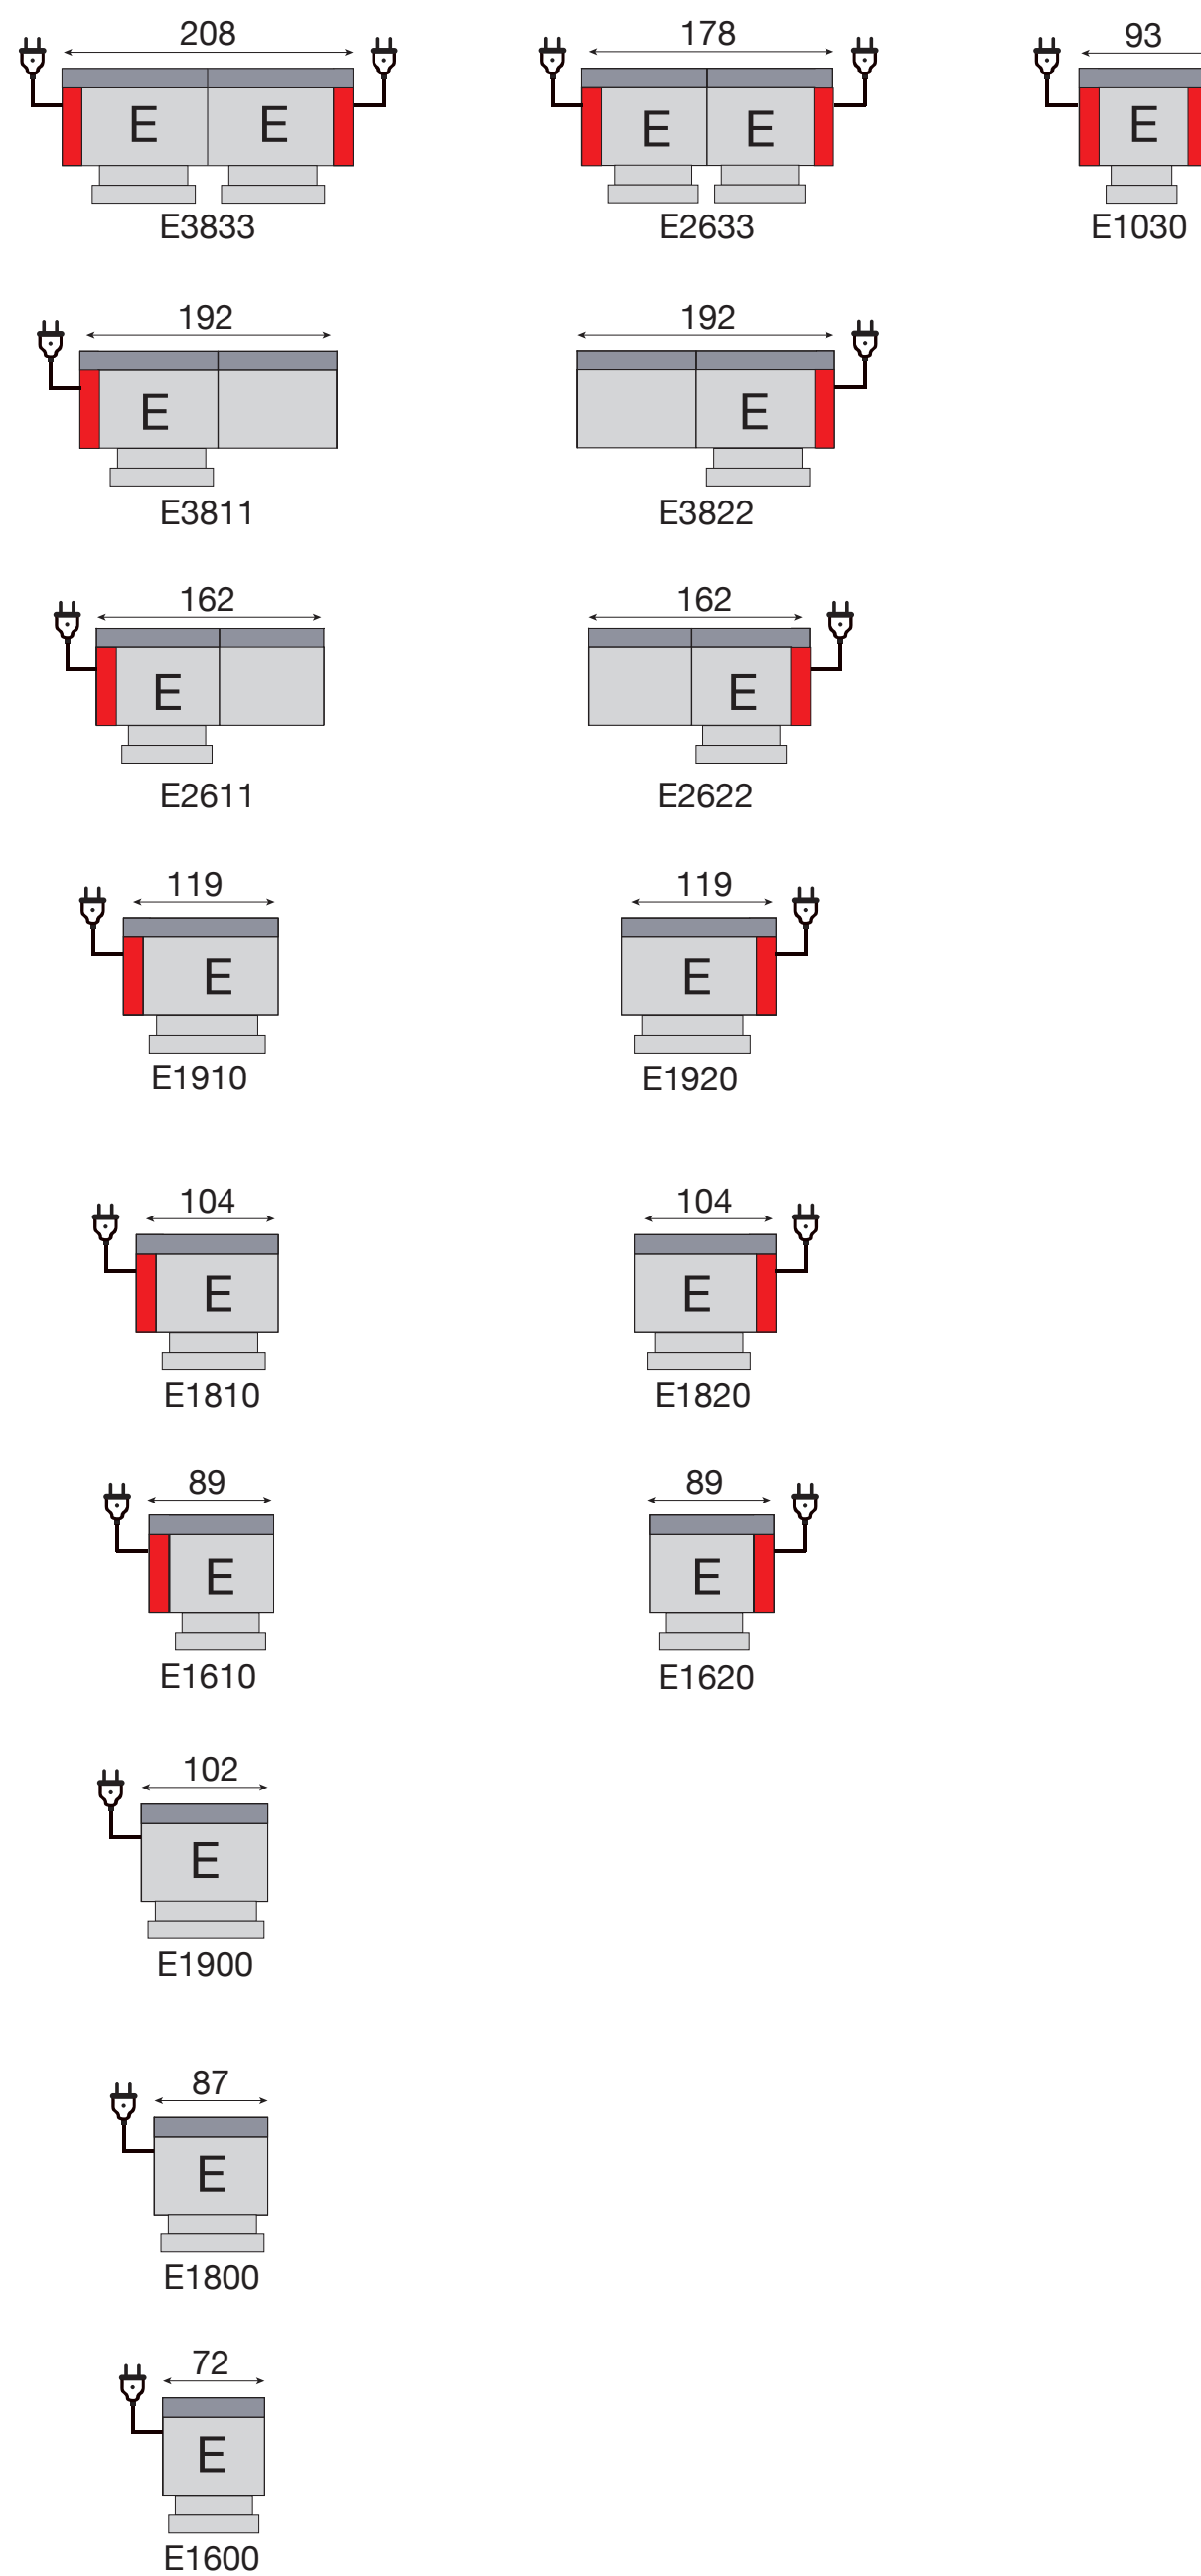

BOUW UW ZITHOEK OP MAAT!

VAST

RELAX ELEKTRISCH

Batterij
in optie

MOGELIJK IN
**comfort
BULTEX®**
supports life