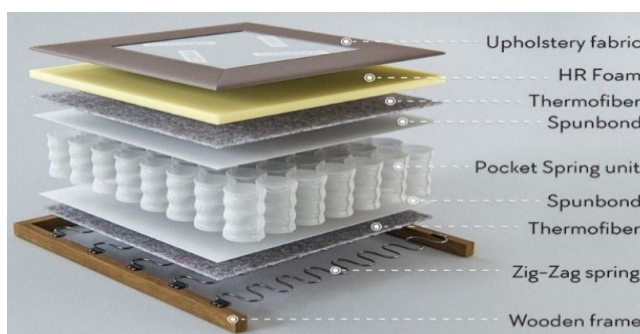

Interior layers seat :