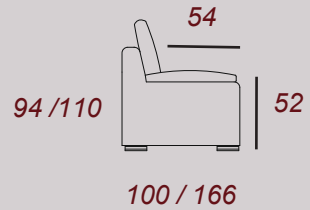

BELUGA

Poltrona
fauteuil
CHAIR

95

2 p
2pl
2STR

158

3 p
3pl
3STR

198

Chaise longue piccola
Chaise longue petit
CHAISE LONGUE SMALL

79 x 175 x 94 / 110 (H)

Poltrona
piccola 1BR
Bat 1pl petit
CHAIR RHF/LHF
SMALL

79

2 p 1 BR
Bat 2pl
2STR RHF/LHF

142

3 p 1 BR
Bat 3pl
3STR RHF/LHF

182

Chaise longue grande
Chaise longue grand
CHAISE LONGUE LARGE

99 x 175 x 94 / 110 (H)

Poltrona
grande 1BR
Bat 1pl grand
CHAIR RHF/LHF
LARGE

99

Poltrona centrale
Chauffeuse
ARMLESS CHAIR

63

Poltrona centrale
Chauffeuse
ARMLESS CHAIR

83

Poltrona terminale
1pl terminal
CHAIR Terminal