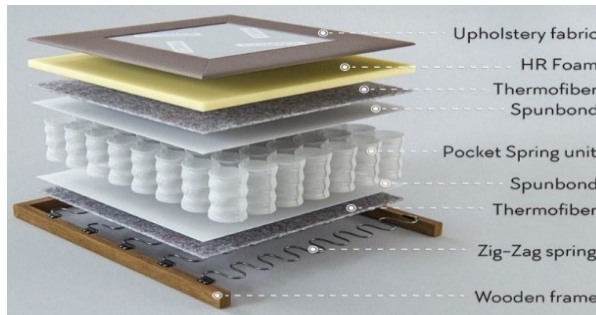

<b>Leather</b>	<input type="checkbox"/> Leather Dolaro : cowleather, thickness of 1,4 - 1,6 mm
----------------	---

**Furnishing :**

<b>Seat</b>	<input checked="" type="checkbox"/> PU foam	<input checked="" type="checkbox"/> Pocket spring	Density (kg/m <sup>3</sup> ) : 37
<b>Back</b>	<input checked="" type="checkbox"/> PU foam	<input checked="" type="checkbox"/> Flocca	Density (kg/m <sup>3</sup> ) : 23
<b>Arm</b>	<input checked="" type="checkbox"/> PU foam	<input type="checkbox"/> Flocca	Density (kg/m <sup>3</sup> ) : 23

**Suspension seat :**

<input checked="" type="checkbox"/> Z-Spring/Nossag	<input type="checkbox"/> Webbing/Sangles	
---	--	--

**Interior layers seat :**

**Legs :**

Material : metal	Height (cm) : 13	Color : black
---------------------	---------------------	------------------

**Seating cushions :**

<input checked="" type="checkbox"/> Fixed	<input type="checkbox"/> Loose	
---	--------------------------------	--

**Interior structure :**

Solid pine wood + plywood + exotic wood

**2 colors to specify :**