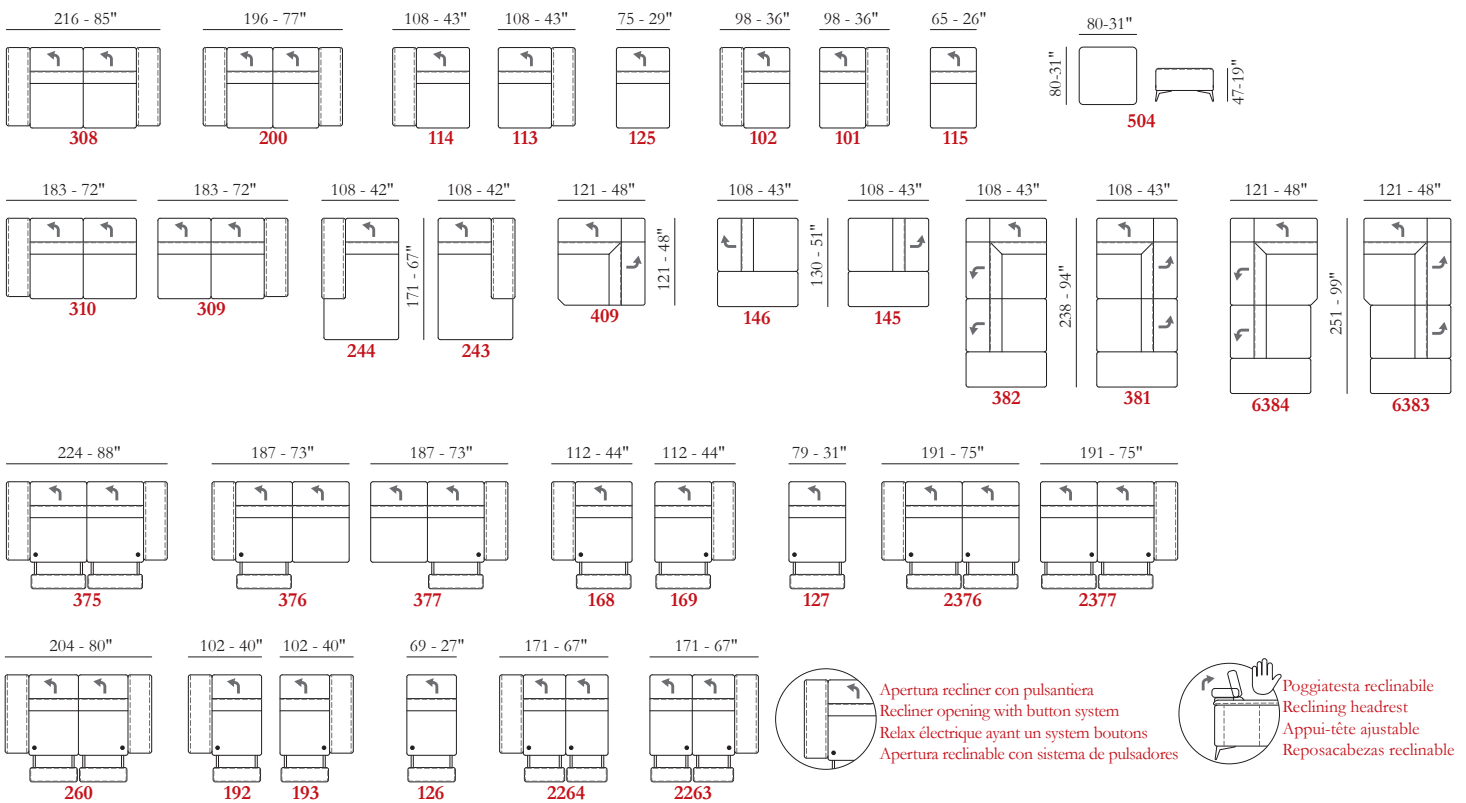

**Opciones** Costura en contraste

**Confort** Estándar / Duro

**Pies** Metal

**Acabados** 26 / 37 / 41 / 42

**Struttura** Estructura en madera

Le misure riportate sono espresse in pollici. The dimensions shown are expressed in inches. Les dimensions indiquées sont exprimées en pouces. Las dimensiones mostradas están expresadas en pulgadas.