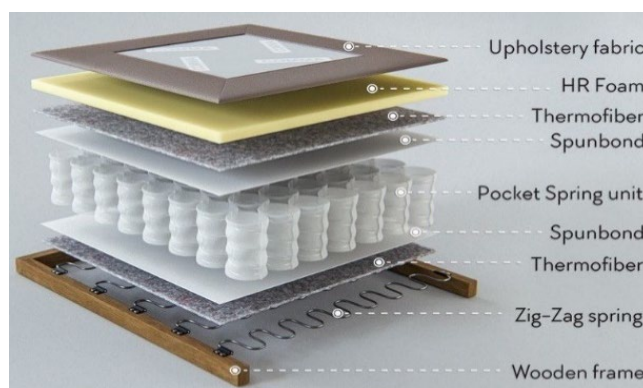

Interior layers seat :