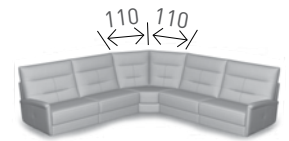

## AFMETINGEN

- Algemeen:

- Terminal:  
\* variabel - zie iROM

- Longchair:

- Armleuningen:

- Hoekelement:

- Poef:

(Alle afmetingen zijn approximatief)

(De afmetingen tussen haakjes verwijzen naar de dimensie van de sofa met hoge zitkeuze)