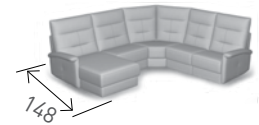

## AFMETINGEN

- Algemeen:

- Terminal:  
\* variabel - zie iROM

- Longchair:

- Armleuningen:

- Hoekelement:

- Poef:

(Alle afmetingen zijn approximatief)

(De afmetingen tussen haakjes verwijzen naar de dimensie van de sofa met hoge zitkeuze)