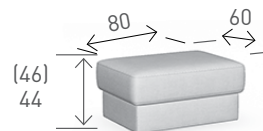

## VISUALISATIES

- Tweekleurigheid:

- Achteraanzicht:

- Depose:

- La terminal:

- Beweegbare hoofdsteun.

## AFMETINGEN

- Algemeen:

- Terminal:  
\* variabel - zie iROM

- Longchair:

- Armleuningen:

- Hoekelement:

- Poef:

(Alle afmetingen zijn approximatief)

(De afmetingen tussen haakjes verwijzen naar de dimensie van de sofa met hoge zitkeuze)