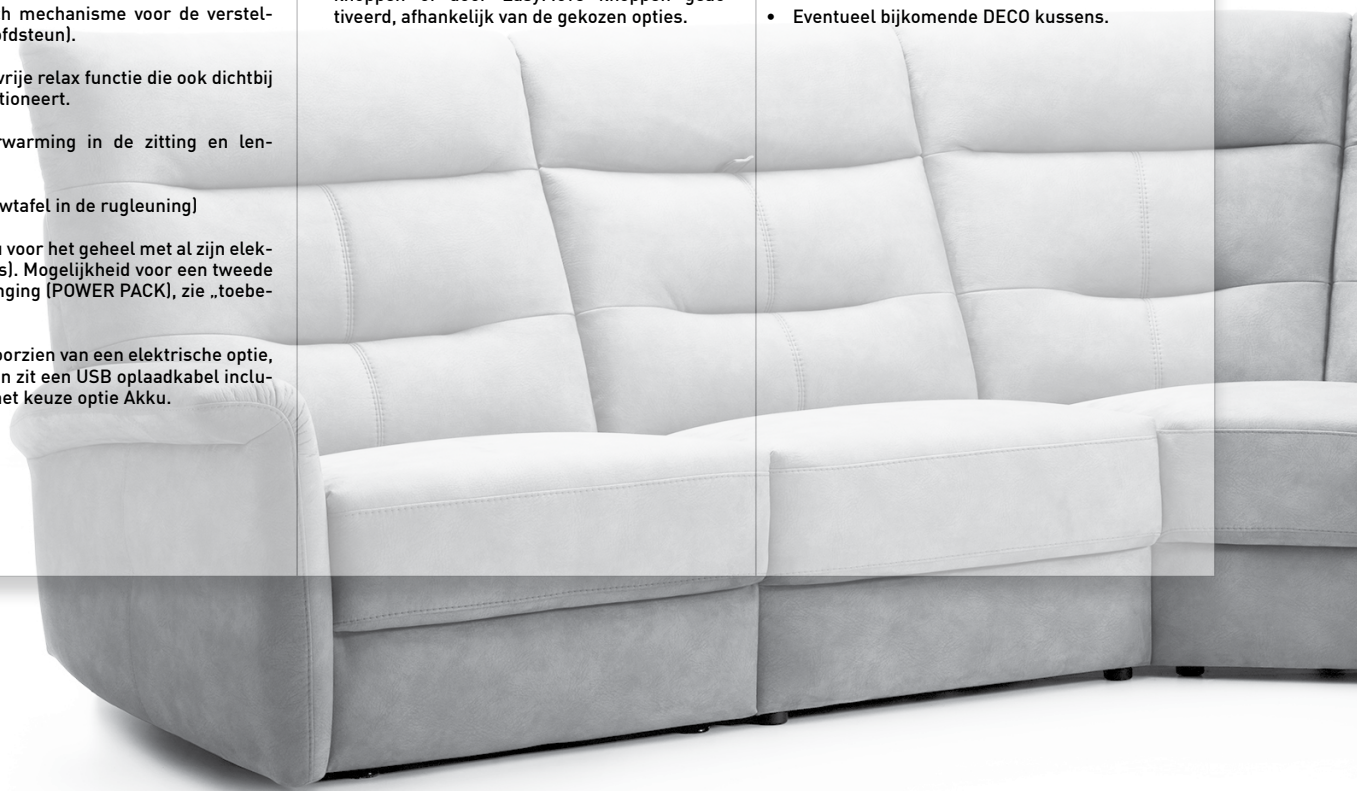

+ HIGHLIGHTS	i GOED OM TE WETEN	BESTELLINGEN
<p><b>ALGEMEEN:</b></p> <ul style="list-style-type: none"> <li>Keuze in afmeting, per 10cm.</li> <li>Op aanvraag zijn ook grotere afmetingen (in stappen van 10cm) of andere configuraties dan aangeboden mogelijk.</li> <li>Model tweekleurig mogelijk.</li> <li>Keuze van 4 schuimen: HR40 (polyurethane schuim 40kg/m<sup>3</sup>), Bultex (43kg/m<sup>3</sup>), Bioflex (55kg/m<sup>3</sup>) of Boxspring+ (2 lagen van pocketveren + Bioflex schuim 55kg/m<sup>3</sup>).</li> <li>2 mogelijke armleuningen: C=Compact of B=Basic.</li> <li>2 zithoogtes naar keuze: Hoog / Laag.</li> <li>Keuze van de zitverdeling: meer smalle zittingen (+200BB200+) of bredere zittingen (200BB200). Zie Irom voor meer details. Zithoogtes altijd symmetrisch.</li> <li>Kontrasterende siernaad mogelijk.</li> <li>Opbergmogelijkheid onder terminalelement inkl.</li> <li>Beweegbare hoofdsteun bij alle elementen, hoekelement uitgezonderd. Systeem met rasterverstelling.</li> </ul> <p><b>OPTIES:</b></p> <ul style="list-style-type: none"> <li>Zen: (elektrisch mechanisme voor de verstelling van de hoofdsteun).</li> <li>Relax: bodemvrije relax functie die ook dichtbij een muur functioneert.</li> <li>Warm up (verwarming in de zitting en lendesteun).</li> <li>Depose (opvouwtafel in de rugleuning)</li> <li>Akku (één accu voor het geheel met al zijn elektrische functies). Mogelijkheid voor een tweede accu ter vervanging (POWER PACK), zie „toebehooren“.</li> <li>Bij iedere zit voorzien van een elektrische optie, is tussen rug en zit een USB oplaadkabel inclusief, behalve met keuze optie Akku.</li> </ul>	<p><b>ALGEMEEN:</b></p> <ul style="list-style-type: none"> <li>Decokussens separaat verkrijgbaar.</li> <li>Tweekleurig model: De hogere stof-/lederklas bepaalt de prijs. Het is niet mogelijk stof en leder op één element te combineren. Indien een contraststikking gekozen wordt, verschijnt deze enkel op stof 1 (zie schets).</li> <li>Sommige stoffen niet met contrasterende siernaad mogelijk. Zie lijst van de bekledingen.</li> </ul> <p><b>OPTIES:</b></p> <ul style="list-style-type: none"> <li>Relax: niet mogelijk op de elementen T (Terminal) en L (Longchair).</li> <li>Wand afstand voor de Relax: 10cm.</li> <li>Depose: alleen mogelijk op tussenelementen zonder armleuning, niet in combinatie met andere opties.</li> <li>Akku: niet mogelijk voor de optie Warm-up (verwarmende zit). Het gekozen element om de accu in te bouwen moet ten minste voorzien zijn van een elektrische functie (90°element uitgezonderd).</li> <li>Relax/Warm/Zen: niet verkrijgbaar in combinatie met de optie Depose.</li> <li>De elektrische functies worden door EasyLight knoppen of door EasyMove knoppen geactiveerd, afhankelijk van de gekozen opties.</li> </ul>	<p>(Voor alle bestellingen van de Classic collectie is een Ipad absoluut noodzakelijk om de volledige bestelling zonder fouten door te kunnen geven. Als dit niet het geval is, hebben wij persé een gedetailleerde schets nodig.)</p> <ul style="list-style-type: none"> <li>Keuze van de vorm en de breedte van de armleuningen en de afmeting van de zetel/sofa of hoekopstelling.</li> <li>Eventueel bijkomende opties voor het zitcomfort (per zit):             <ul style="list-style-type: none"> <li>- Relax</li> <li>- Warm up</li> <li>- Zen</li> <li>- Depose</li> </ul> </li> <li>Eventueel bijkomende algemene opties (per meubelstuk):             <ul style="list-style-type: none"> <li>- Akku (+ vermelding van de plaats)</li> </ul> </li> <li>Keuze van de zitbreedtes: + of standard. Standaard: automatisch Standaard.</li> <li>Keuze van de zithoogte: Hoog / Laag.</li> <li>Schuimkeuze: HR40 / Bultex / Biotex / Boxspring+. Standaard: automatisch Bultex.</li> <li>Keuze van de bekleding en de eventuele tweekleurigheid (zie beeld van de verdeling).</li> <li>Siernaad: in dezelfde kleur / contrasterend. Als contrasterend: met kleurnr (1 tot 14).</li> <li>Eventueel bijkomende DECO kussens.</li> </ul>