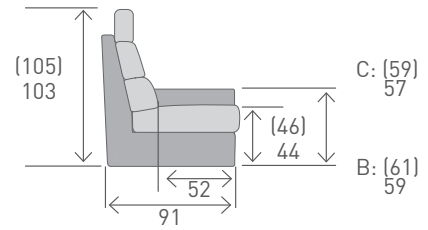

## AFMETINGEN

- Algemeen:

- Terminal:  
\* variabel - zie iROM

- Longchair:

- Armleuningen:

- Hoekelement:

- Poef:

(Alle afmetingen zijn approximatief)

(De afmetingen tussen haakjes verwijzen naar de dimensie van de sofa met hoge zitkeuze)