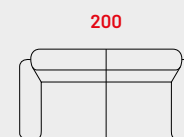

CLEO

Struttura: Abete, Multistrato e pannelli di particelle in legno classe E1. **Molleggio:** Cinghie Elastiche in Polipropilene. **Imbottitura Seduta:** Lastre in poliuretano espanso in densità 35 Kg. **Imbottitura Spalliera:** Fibra di Poliestere. **Piedi:** a scomparsa. **Particolari:** Disponibile nelle versioni con meccanismo elettrico, a richiesta. **Note:** Cuscini seduta, Schienali e Braccioli fissi.

Frame: Pinewood, multilayer wood and chipboard wood class E1. **Suspension:** Polypropylene elastic Belts. **Seat Padding:** Layers of nondeformable polyurethane foam 35 Kg density. **Back Padding:** Polyester Fiber. **Feet:** Hidden Feet. **Peculiar:** Recliner "Zero Wall System" with electrical function, available on demand. **Note:** Seat cushions, Back cushions and armrest are fixed.

Carcasse: Hêtre + panneaux de particules cl. E1. **Suspension:** Sangle élastiques croisées à haute résistance. **Coussins d'assise:** Polyurethane expansé densité 35 Kg. **Coussins de dos:** Fibre de Dacron. **Pieds:** Caches. **Divers:** Mécanisme "Zero Wall System" relax électrique en option, sur demande. **Note:** Coussins d'assise, Dossiers et accoudoirs sont fixes.