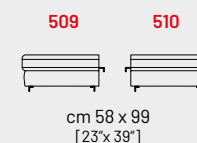

cm 107 [42"]

cm 164 [65"]

cm 202 [80"]

cm 139 [55"]

cm 177 [70"]

cm 57 [22"]

cm 76 [30"]

cm 107 [42"]

cm 101 [40"]

cm 101 [40"]

cm 82 [32"]

cm 82 [32"]

cm 101 [40"]

cm 101 [40"]

cm 160 [63"]

cm 82 [32"]

cm 82 [32"]

cm 101 [40"]

cm 101 [40"]

cm 160 [63"]

cm 45 [18"]

cm 58 x 99 [23"x39"]

509

cm 58 x 99 [23"x39"]

502 (503)

cm 105 x 65 [41"x26"]

cm 113 [44"]

cm 113 [44"]

GLAM-MORE

Glamour Sofà Srl

Sede Legale

P.zza Aldo Moro, 7