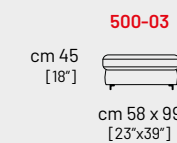

cm 107 [42"]

cm 164 [65"]

cm 202 [80"]

cm 139 [55"]

cm 177 [70"]

cm 57 [22"]

cm 76 [30"]

cm 107 [42"]

cm 101 [40"]

cm 101 [40"]

cm 82 [32"]

cm 82 [32"]

cm 101 [40"]

cm 101 [40"]

cm 160 [63"]

cm 82 [32"]

cm 82 [32"]

cm 101 [40"]

cm 101 [40"]

cm 160 [63"]

cm 45 [18"]

cm 58 x 99 [23"x39"]

509

cm 58 x 99 [23"x39"]

502 (503)

cm 105 x 65 [41"x26"]

cm 113 [44"]

cm 113 [44"]

GLAM-MORE

Glamour Sofà Srl

Sede Legale

P.zza Aldo Moro, 7