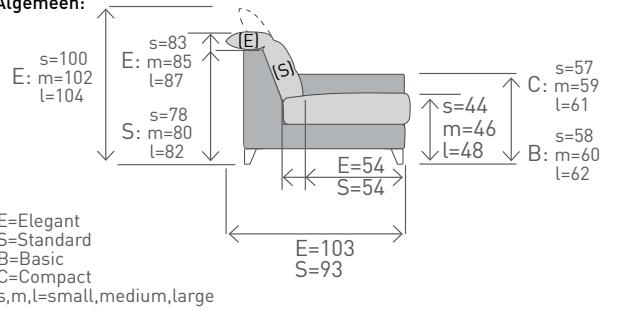

AFMETINGEN

- Algemeen:

- Terminal:

* variabel - zie iROM

- Longchair:

- Armleuningen:

- Smartchair:

- Vario:

- Hoeelement:

* variabel - zie iROM

- Poef:

(Alle afmetingen zijn approximatief)