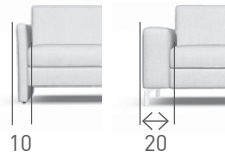

- Kussen ELDO:

- Turn:

- Poten:

01BR Brushed

01BL Black

02OA Eiken - Oak

02GR Eiken - Grege

02CH Eiken - Chocolat

AFMETINGEN

- Algemeen:

- Terminal:

* variabel - zie iROM

- Longchair:

- Armleuningen:

- Smartchair:

- Vario:

- Hoeelement:

* variabel - zie iROM

- Poef:

(Alle afmetingen zijn approximatief)