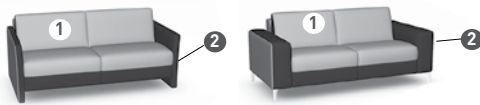

VISUALISATIES

- Tweekleurigheid:

Compact

Basic

- Achteraanzicht:

- Design opties:

STANDARD

ELEGANT