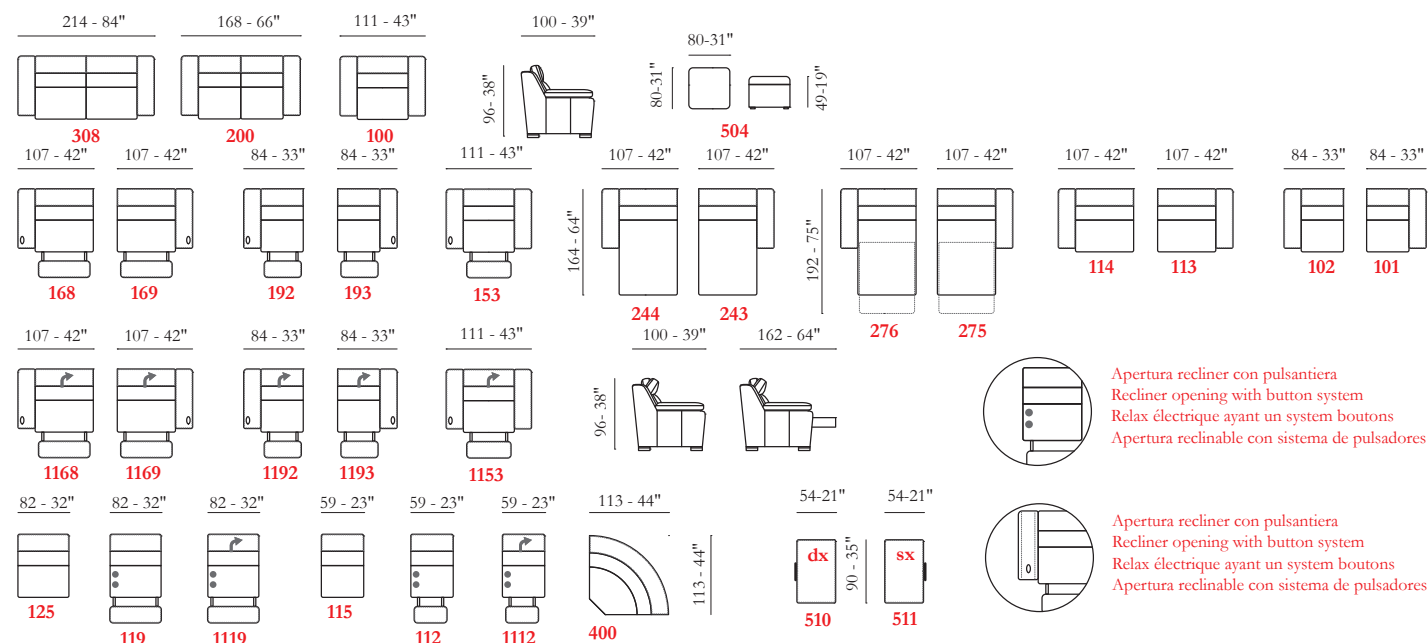

Estándar / Duro

**Pies**

Madera

**Acabados**

01 / 02 / 03 / 04 / 06 / 09 / 12

Le misure riportate sono espresse in pollici. The dimensions shown are expressed in inches. Les dimensions indiquées sont exprimées en pouces. Las dimensiones mostradas están expresadas en pulgadas.