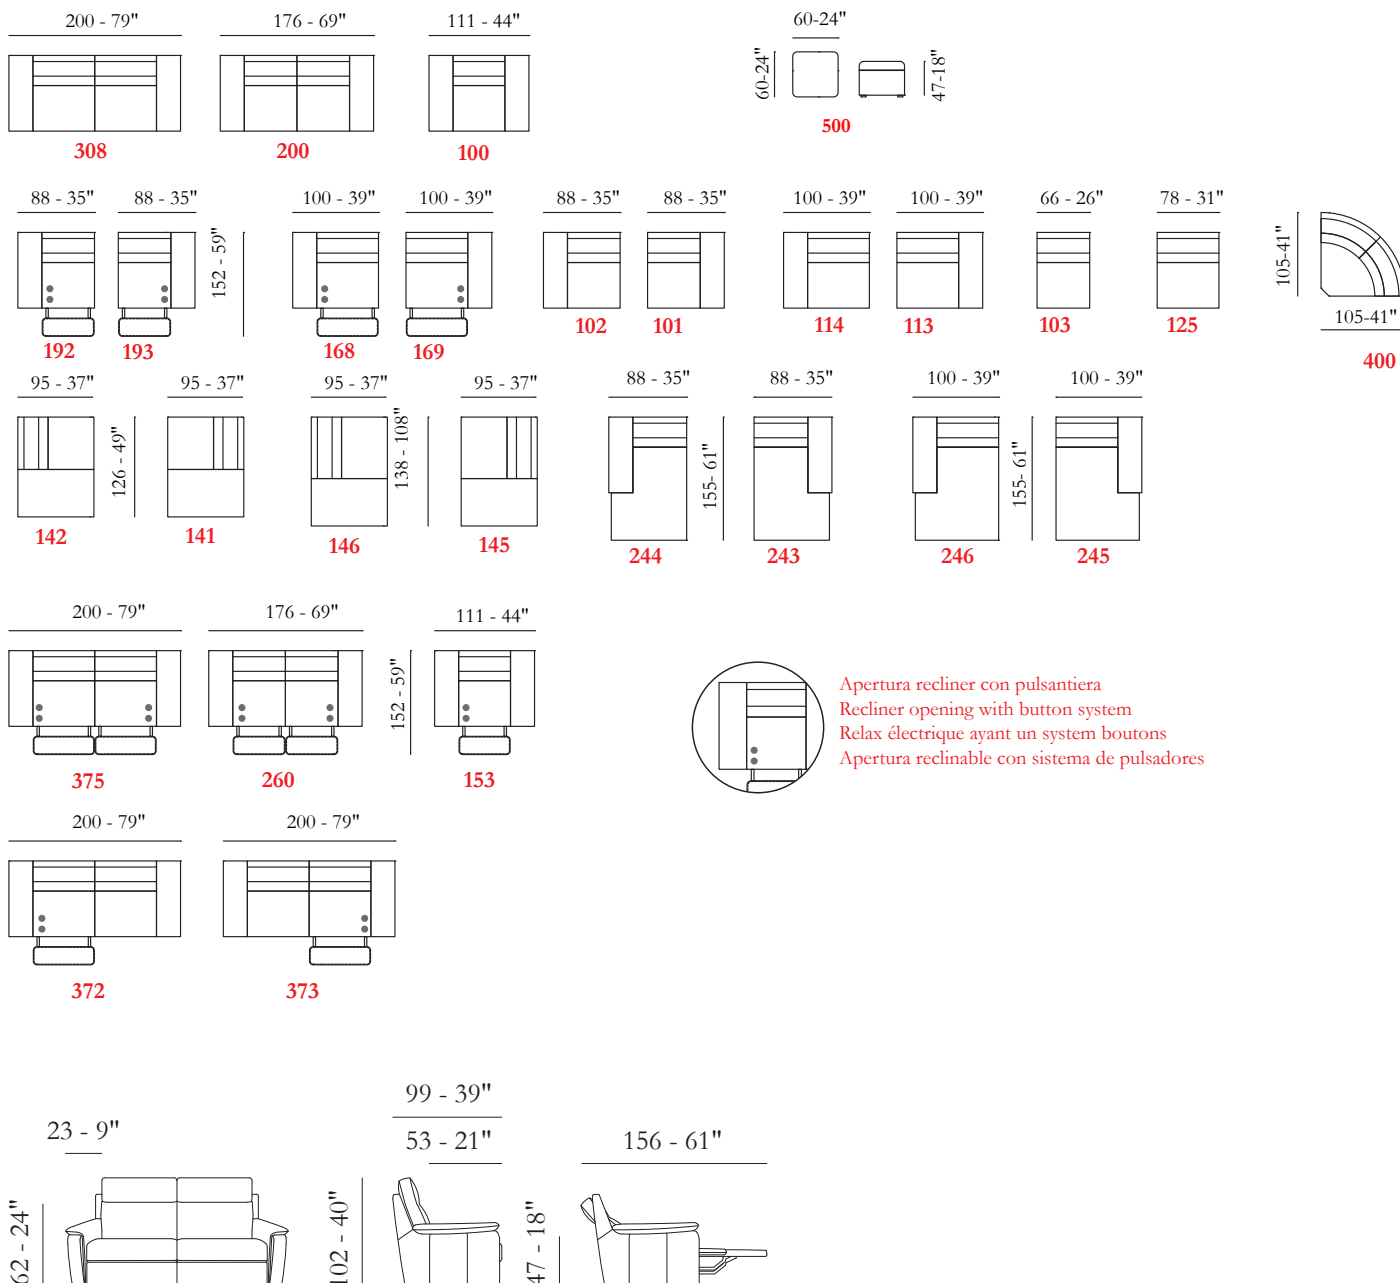

Estándar / Duro

Pies

Plástico

Le misure riportate sono espresse in pollici. The dimensions shown are expressed in inches. Les dimensions indiquées sont exprimées en pouces. Las dimensiones mostradas están expresadas en pulgadas.