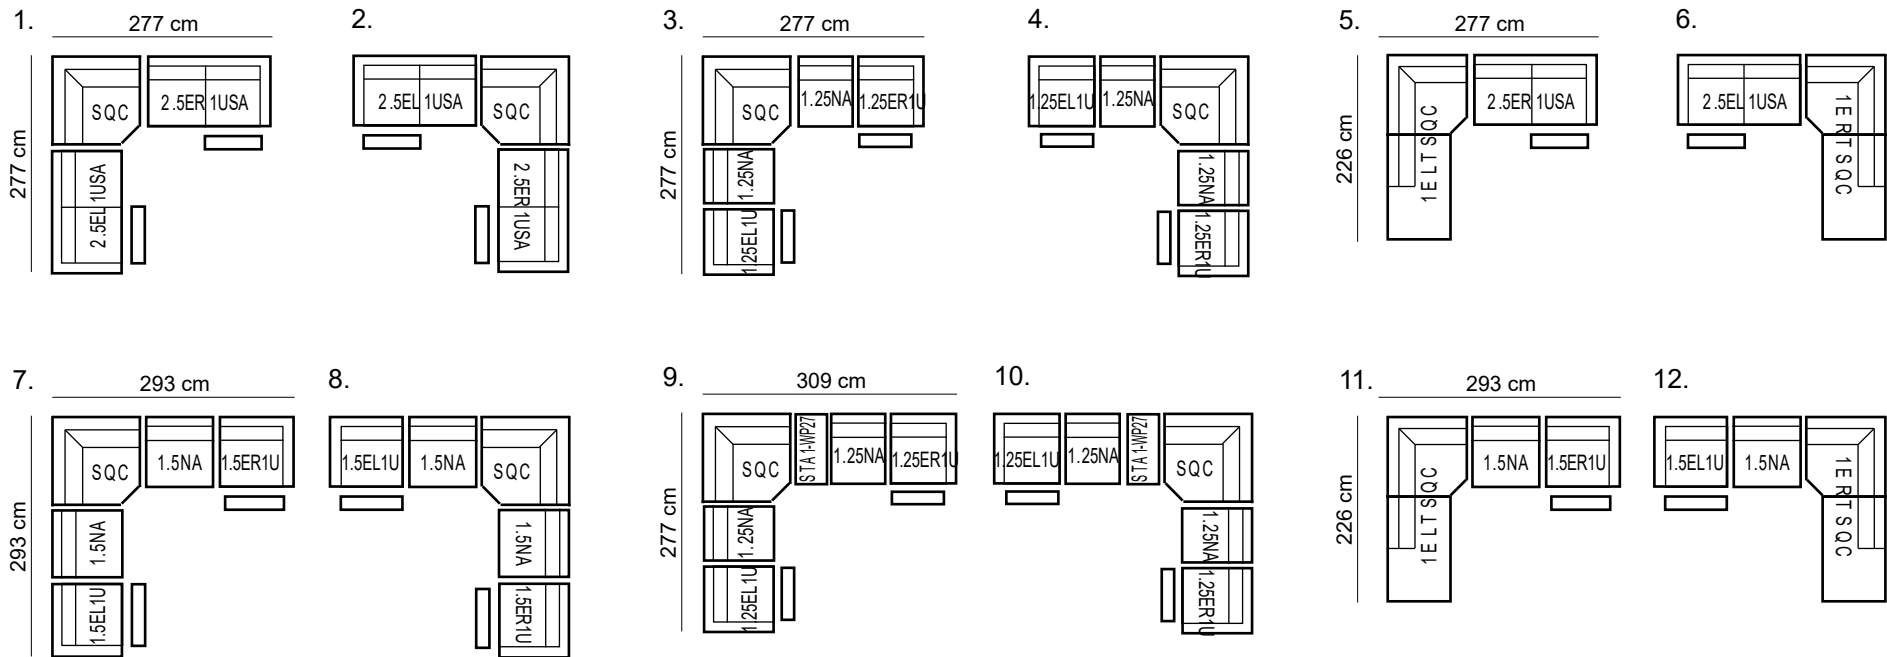

COMBINATIONS

DOMUS DM-12888

Domicil