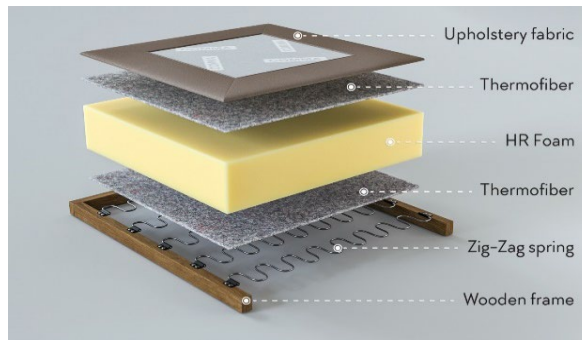

Height (cm) : 72
Seat height (cm) : 42
Armrest height (cm) : 72

Depth (cm) : 106
Seat depth (cm) : 62

Type of packaging : Bullpack reinforced with cardboard

Upholstery : (See price list *Ultima*)

Technical description sheet

DAHLIA

Furnishing :

Seat	<input checked="" type="checkbox"/> PU foam	<input type="checkbox"/> Pocket spring	Density (kg/m ³) : 30
Back	<input checked="" type="checkbox"/> PU foam	<input type="checkbox"/> Flocca	Density (kg/m ³) : 25
Arm	<input checked="" type="checkbox"/> PU foam	<input type="checkbox"/> Flocca	Density (kg/m ³) : 25

Suspension seat :

<input checked="" type="checkbox"/> Z-Spring/Nossag	<input type="checkbox"/> Webbing/Sangles	
---	--	--

Interior layers seat :

Legs :

Material : Wood	Height (cm) : 4	Color : Dark brown
---------------------------	---------------------------	------------------------------

Seating cushions :

<input checked="" type="checkbox"/> Fixed	<input type="checkbox"/> Loose	
---	--------------------------------	--

Interior structure :

Solid pine wood + plywood + chipboard

2 colors to specify :