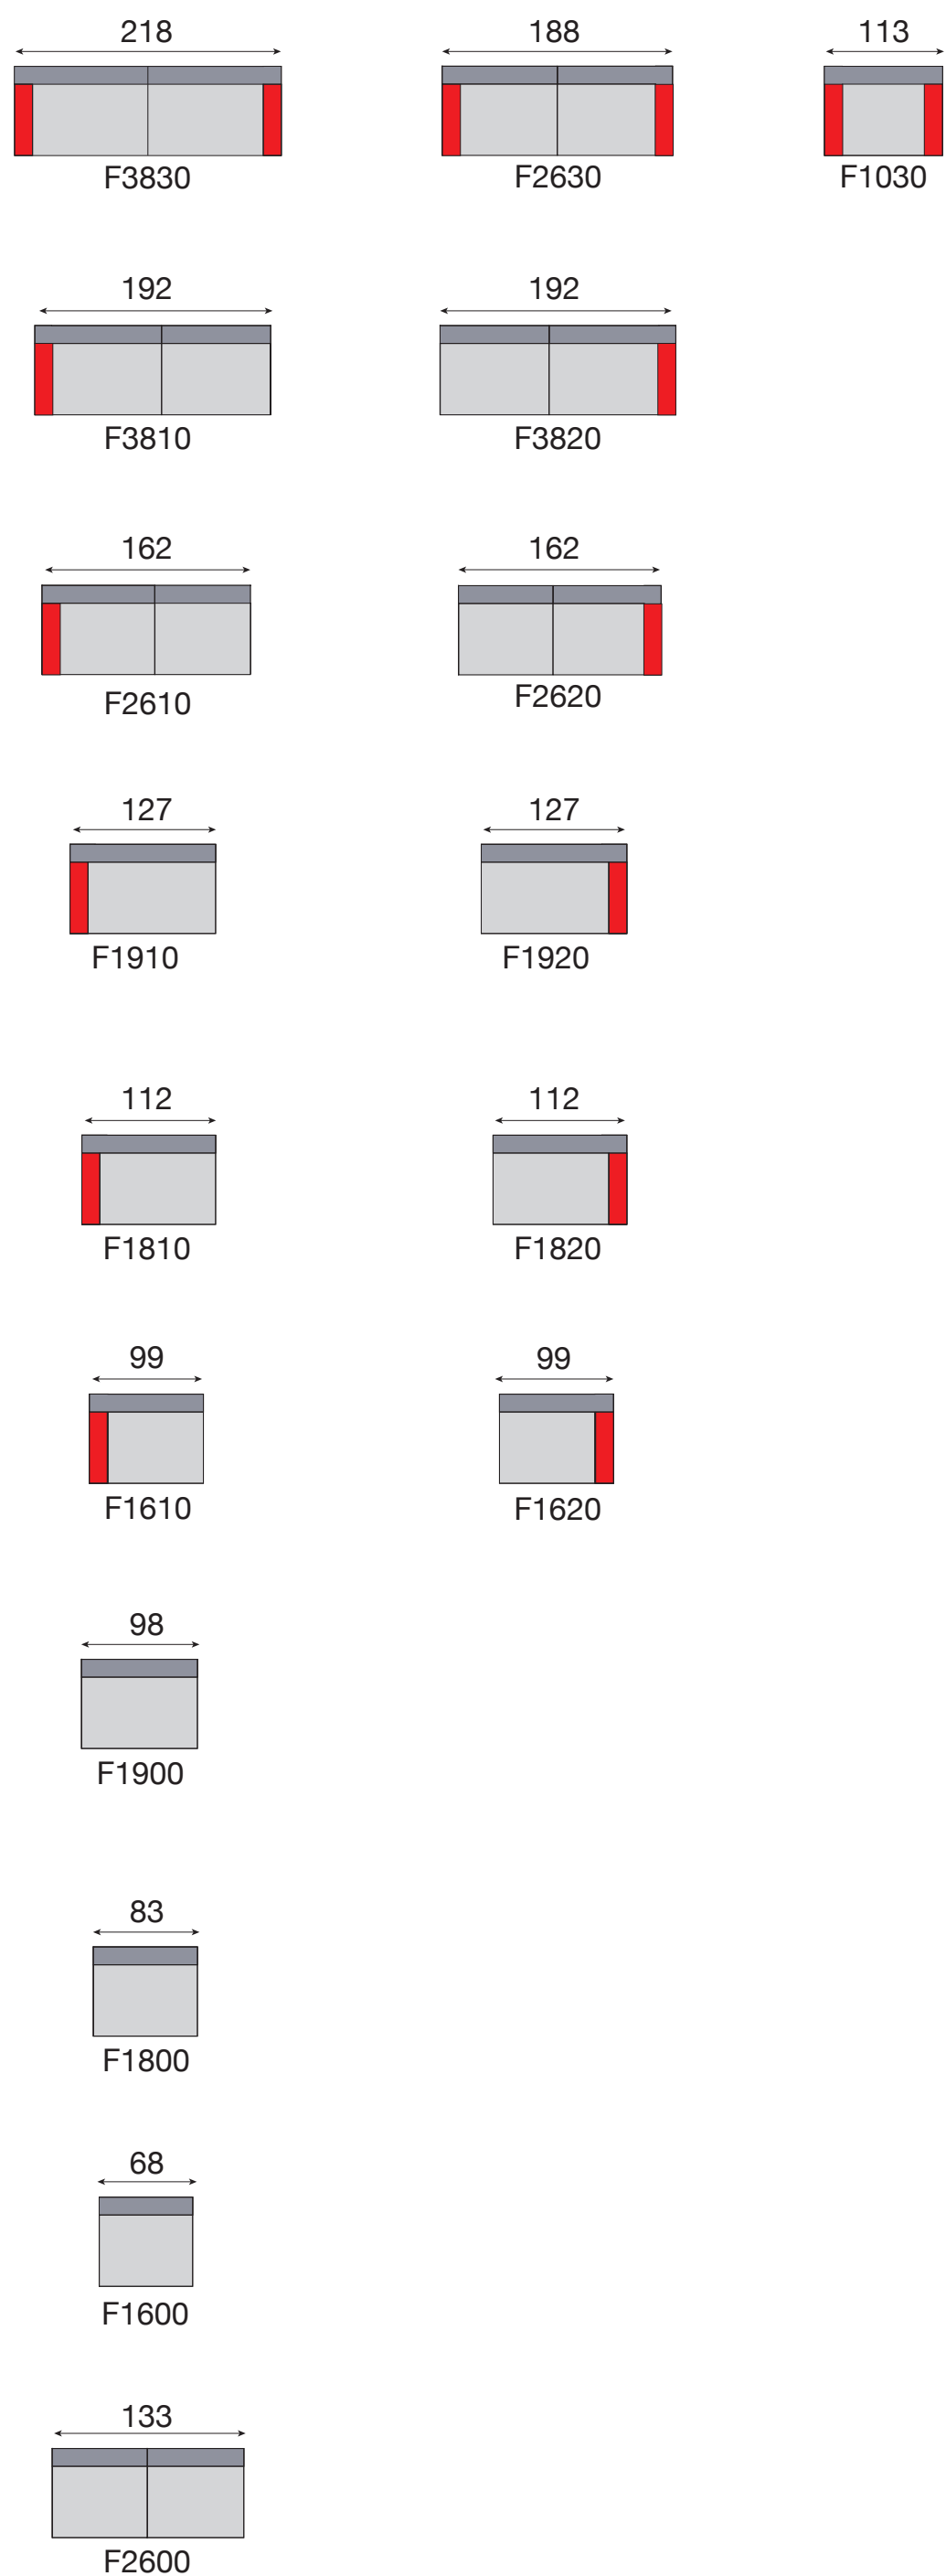

VAST / FIXE

RELAX ELEKTRISCH / ELECTRIQUE

Batterij in optie
Batterie
(powerpack)
en option

POSSIBLE IN
**comfort
BULTEX®**
supports life