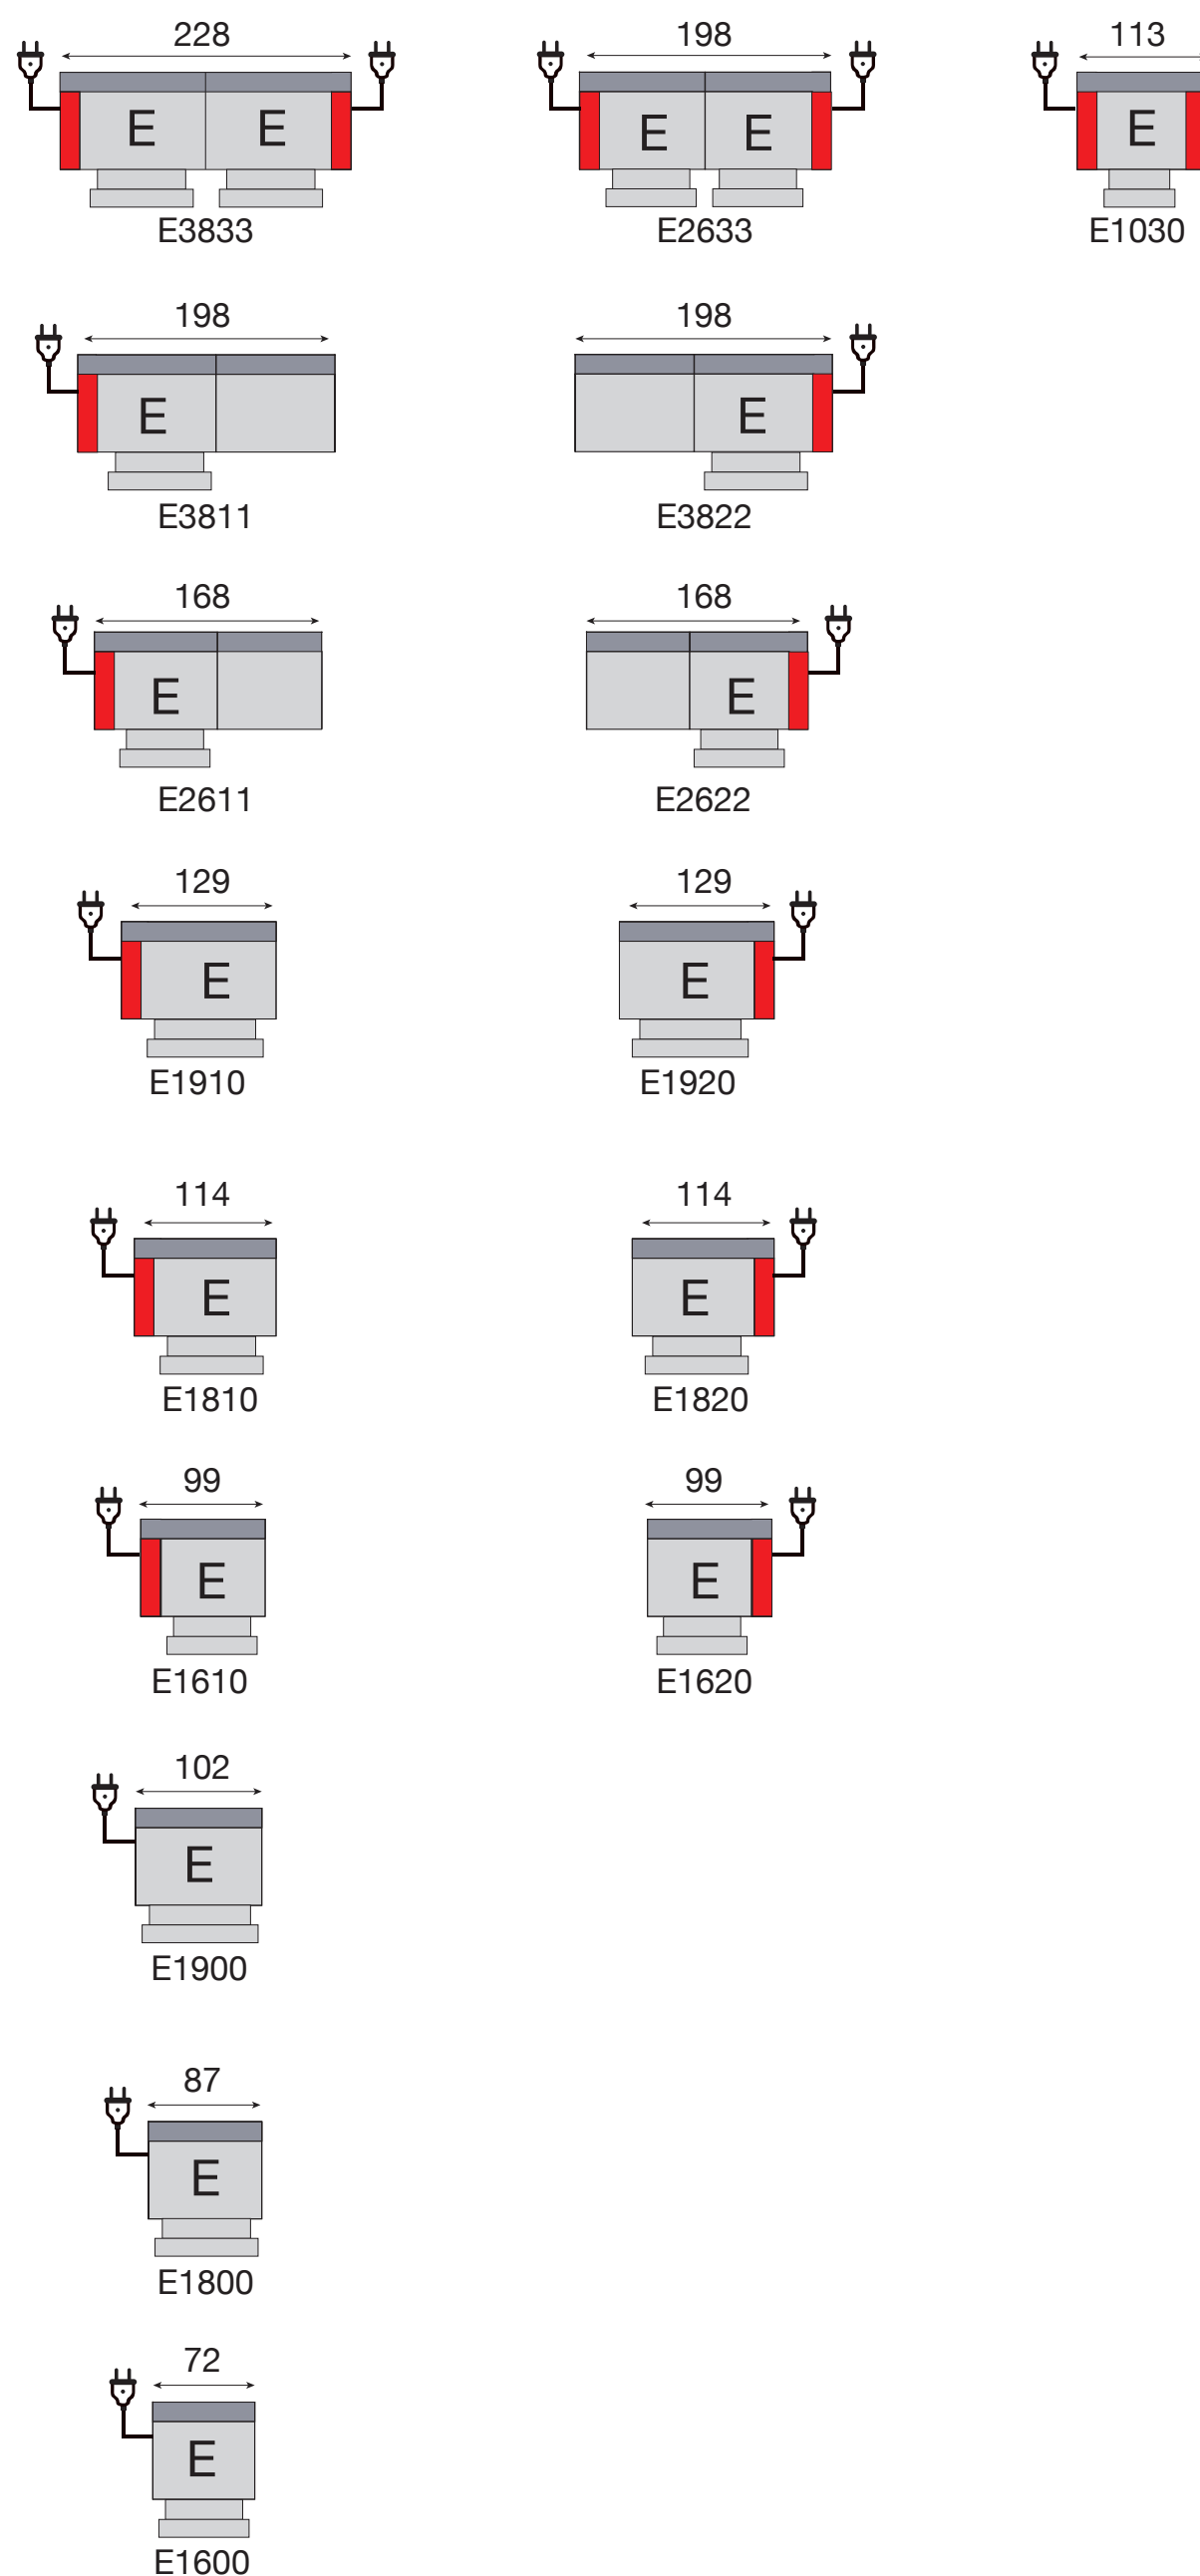

VAST / FIXE

RELAX ELEKTRISCH / ELECTRIQUE

Batterij in optie
Batterie
(powerpack)
en option

POSSIBLE IN
**comfort
BULTEX®**
supports life