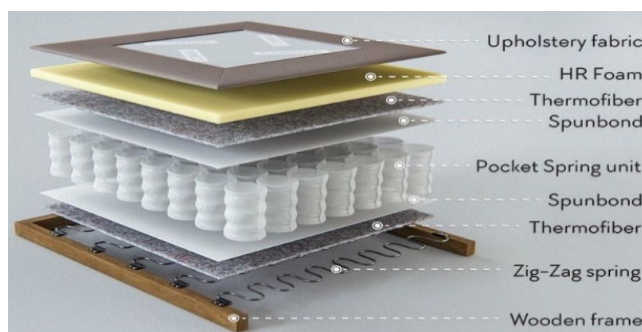

Interior layers seat :