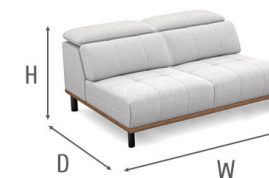

Dimensions
W x H x D