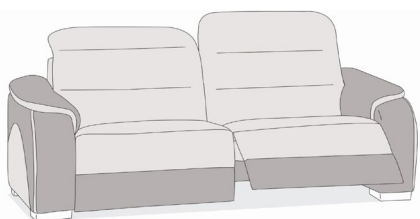

## DUO large

**Interior layers seat :**

**Legs :**

Material : wooden	Height (cm) :	Color :
----------------------	---------------	---------

**Seating cushions :**

<input checked="" type="checkbox"/> Fixed	<input type="checkbox"/> Loose	
---	--------------------------------	--

**Interior structure :**

Solid pine wood + plywood + exotic wood

**2 colors to specify :**

1 for seating cushions + backcushions  
1 for frame

**Update :**

30.07.21