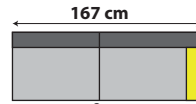

DION SMALL

2501

R = Possibilité de relax électrique / elektrische relax mogelijk