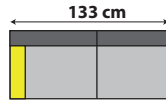

DION SMALL

2510

2010

R = Possibilité de relax électrique / elektrische relax mogelijk