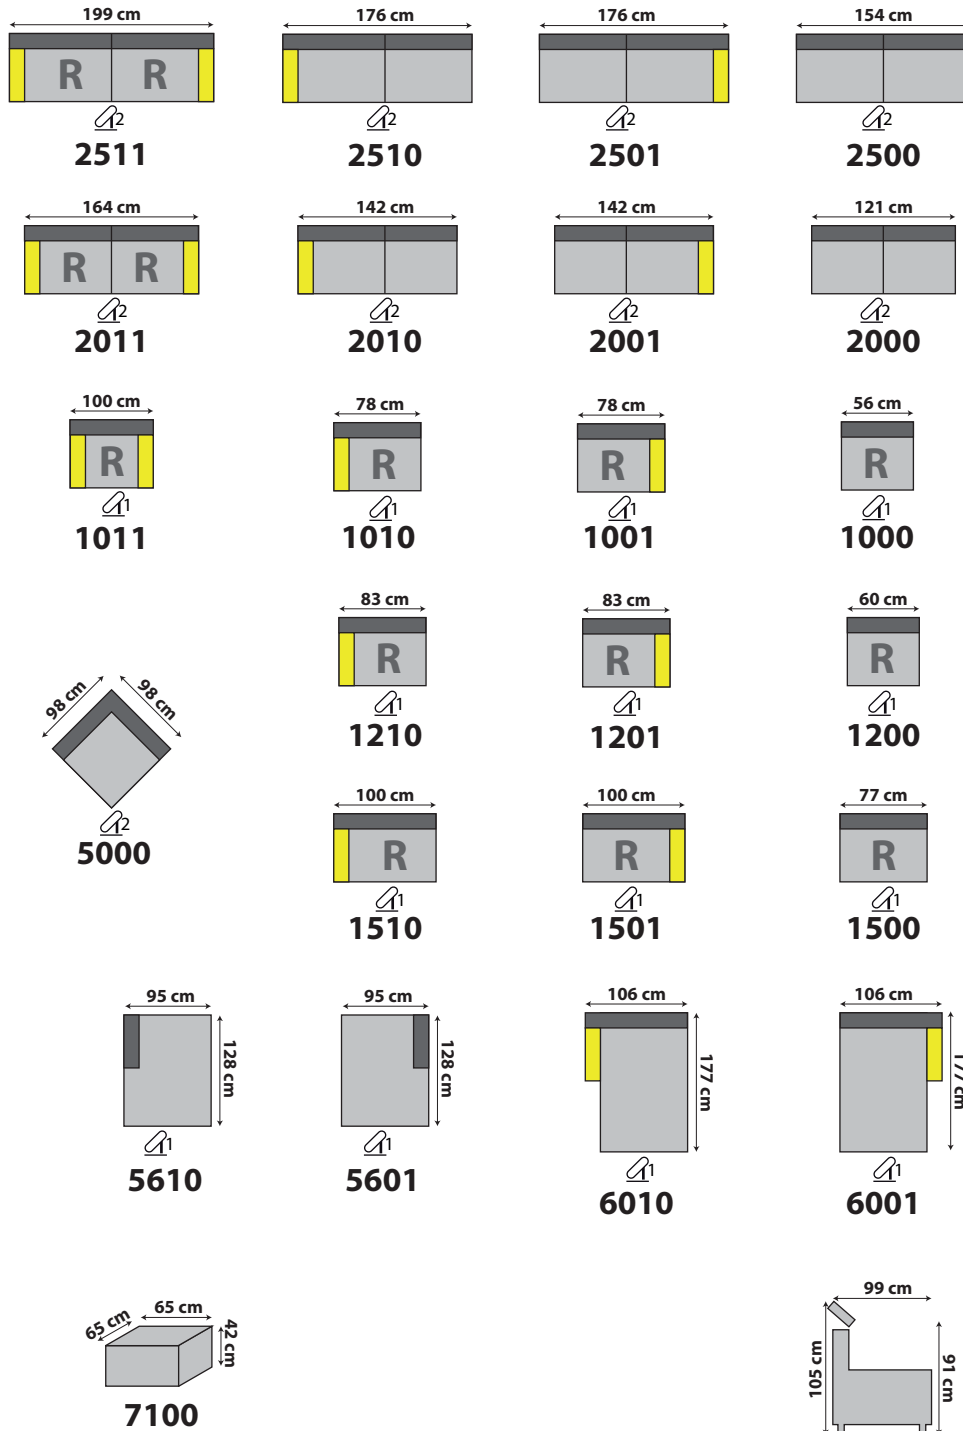

DION LARGE

R = Possibilité de relax électrique / elektrische relax mogelijk