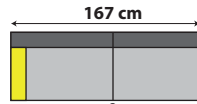

DION SMALL

2510

R = Possibilité de relax électrique / elektrische relax mogelijk