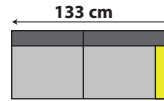

# DION SMALL

**2511**

**2510**

**2501**

**2500**

**2011**

**2010**

**2001**

## DUO large

Combination + width (cm)	Net weight Without packaging (kilos)	Dimensions in packaging (cm)	Gross weight With packaging (kilos)
<p>199 cm</p> <p>R R</p> <p>2511</p>	83	202x101x93	84
<p>164 cm</p> <p>R R</p> <p>2011</p>	75	167x101x93	76
<p>100 cm</p> <p>R</p> <p>1011</p>	53	103x101x93	54
<p>65 cm 65 cm 42 cm</p> <p>7100</p>	15	67x67x44	15,5
<p>176 cm</p> <p>R R</p> <p>2510</p> <p>176 cm</p> <p>R R</p> <p>2501</p>	71	179x101x93	72
<p>154 cm</p> <p>R R</p> <p>2500</p>	61	157x101x93	62
<p>142 cm</p> <p>R R</p> <p>2010</p> <p>142 cm</p> <p>R R</p> <p>2001</p>	63	145x101x93	64
<p>121 cm</p> <p>R R</p> <p>2000</p>	53	124x101x93	54