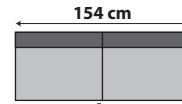

DION SMALL

2500

R = Possibilité de relax électrique / elektrische relax mogelijk