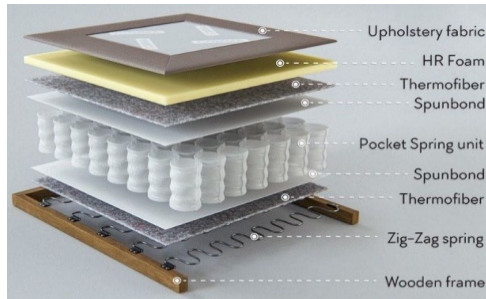

**Furnishing :**

<b>Seat</b>	<input checked="" type="checkbox"/> PU foam	<input checked="" type="checkbox"/> Pocket spring	Density (kg/m <sup>3</sup> ) : 37
<b>Back</b>	<input checked="" type="checkbox"/> PU foam	<input type="checkbox"/> Flocca	Density (kg/m <sup>3</sup> ) : 25
<b>Arm</b>	<input checked="" type="checkbox"/> PU foam	<input type="checkbox"/> Flocca	Density (kg/m <sup>3</sup> ) : 23

**Suspension seat :**

<input checked="" type="checkbox"/> Z-Spring/Nossag	<input type="checkbox"/> Webbing/Sangles	
---	--	--

**Interior layers seat :**

**Legs :**

Material : wood	Height (cm) : 4	Color : dark brown
--------------------	--------------------	-----------------------