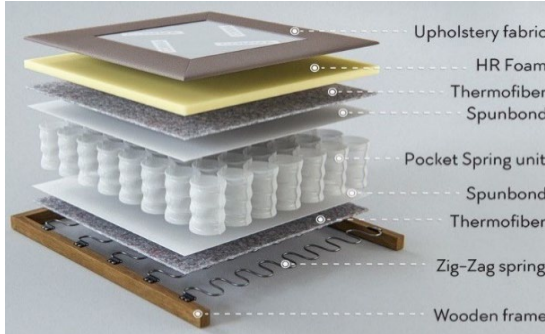

Upholstery : (See price list Ultima)

Furnishing :

Seat - standard	<input checked="" type="checkbox"/> PU foam	<input checked="" type="checkbox"/> Pocket spring	Density (kg/m3) : 37
Back	<input checked="" type="checkbox"/> PU foam	<input checked="" type="checkbox"/> Flocca	Density (kg/m3) : 23
Arm	<input checked="" type="checkbox"/> PU foam	<input type="checkbox"/> Flocca	Density (kg/m3) : 23

Suspension seat :

<input checked="" type="checkbox"/> Z-Spring/Nossag	<input type="checkbox"/> Webbing/Sangles	
---	--	--

CONFORTLUXE - Technical description sheet

ELSA

Interior layers seat :

Legs :

Material : Wood	Height (cm) : 4	Color : Dark brown
--------------------	--------------------	-----------------------

Seating cushions :

<input checked="" type="checkbox"/> Fixed	<input type="checkbox"/> Loose	
---	--------------------------------	--

Interior structure :

Solid pine wood + plywood + chipboard

2 colors to specify :