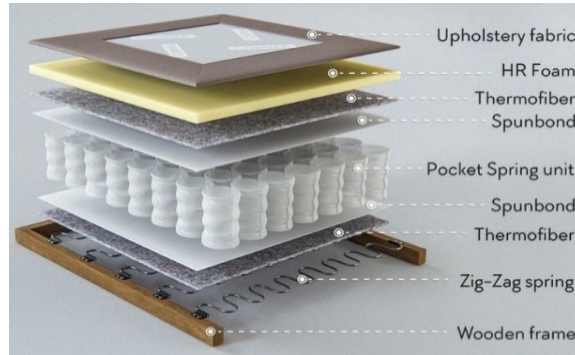

Furnishing :

Seat - standard	<input checked="" type="checkbox"/> PU foam	<input checked="" type="checkbox"/> Pocket spring	Density (kg/m ³) : 25
Seat - hard (on demand)	<input checked="" type="checkbox"/> PU foam	<input checked="" type="checkbox"/> Pocket spring	Density (kg/m ³) : 37
Back	<input checked="" type="checkbox"/> PU foam	<input checked="" type="checkbox"/> Flocca	Density (kg/m ³) : 23
Arm	<input checked="" type="checkbox"/> PU foam	<input type="checkbox"/> Flocca	Density (kg/m ³) : 23

Suspension seat :

<input checked="" type="checkbox"/> Z-Spring/Nossag	<input type="checkbox"/> Webbing/Sangles	
---	--	--

Interior layers seat :

Legs :

Material :	Height (cm) :	Color :
wood	4	dark brown

Seating cushions :

<input type="checkbox"/> Fixed	<input checked="" type="checkbox"/> Loose	
--------------------------------	---	--

Interior structure :

Solid pine wood + plywood + exotic wood

3 colors to specify :

- 1 for seating cushions + back cushions
- 1 for frame
- 1 for decoration cushion Beam