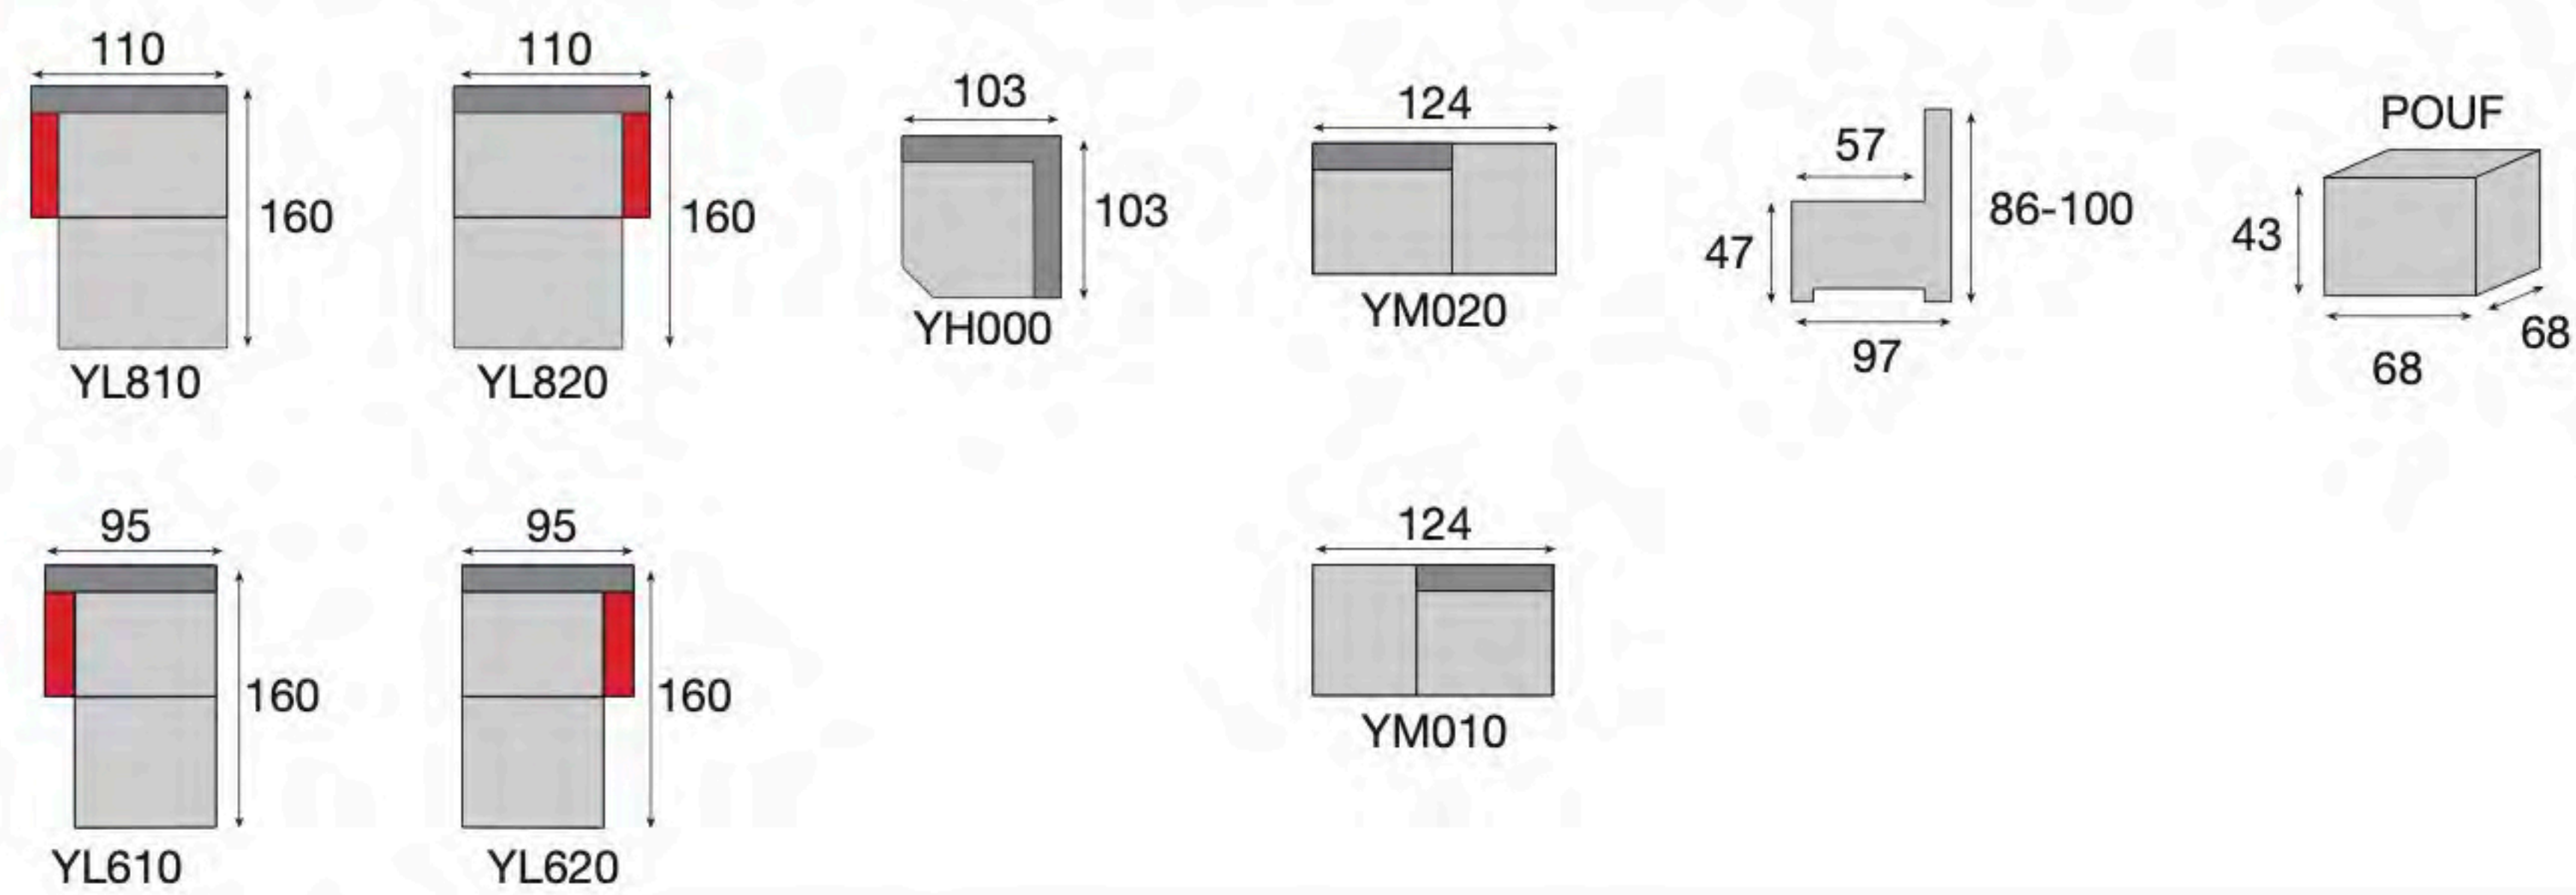

FAITES VOTRE SALON SUR MESURE !

FIXE

RELAX ELECTRIQUE

Batterie (powerpack)
en option

Quelques exemples