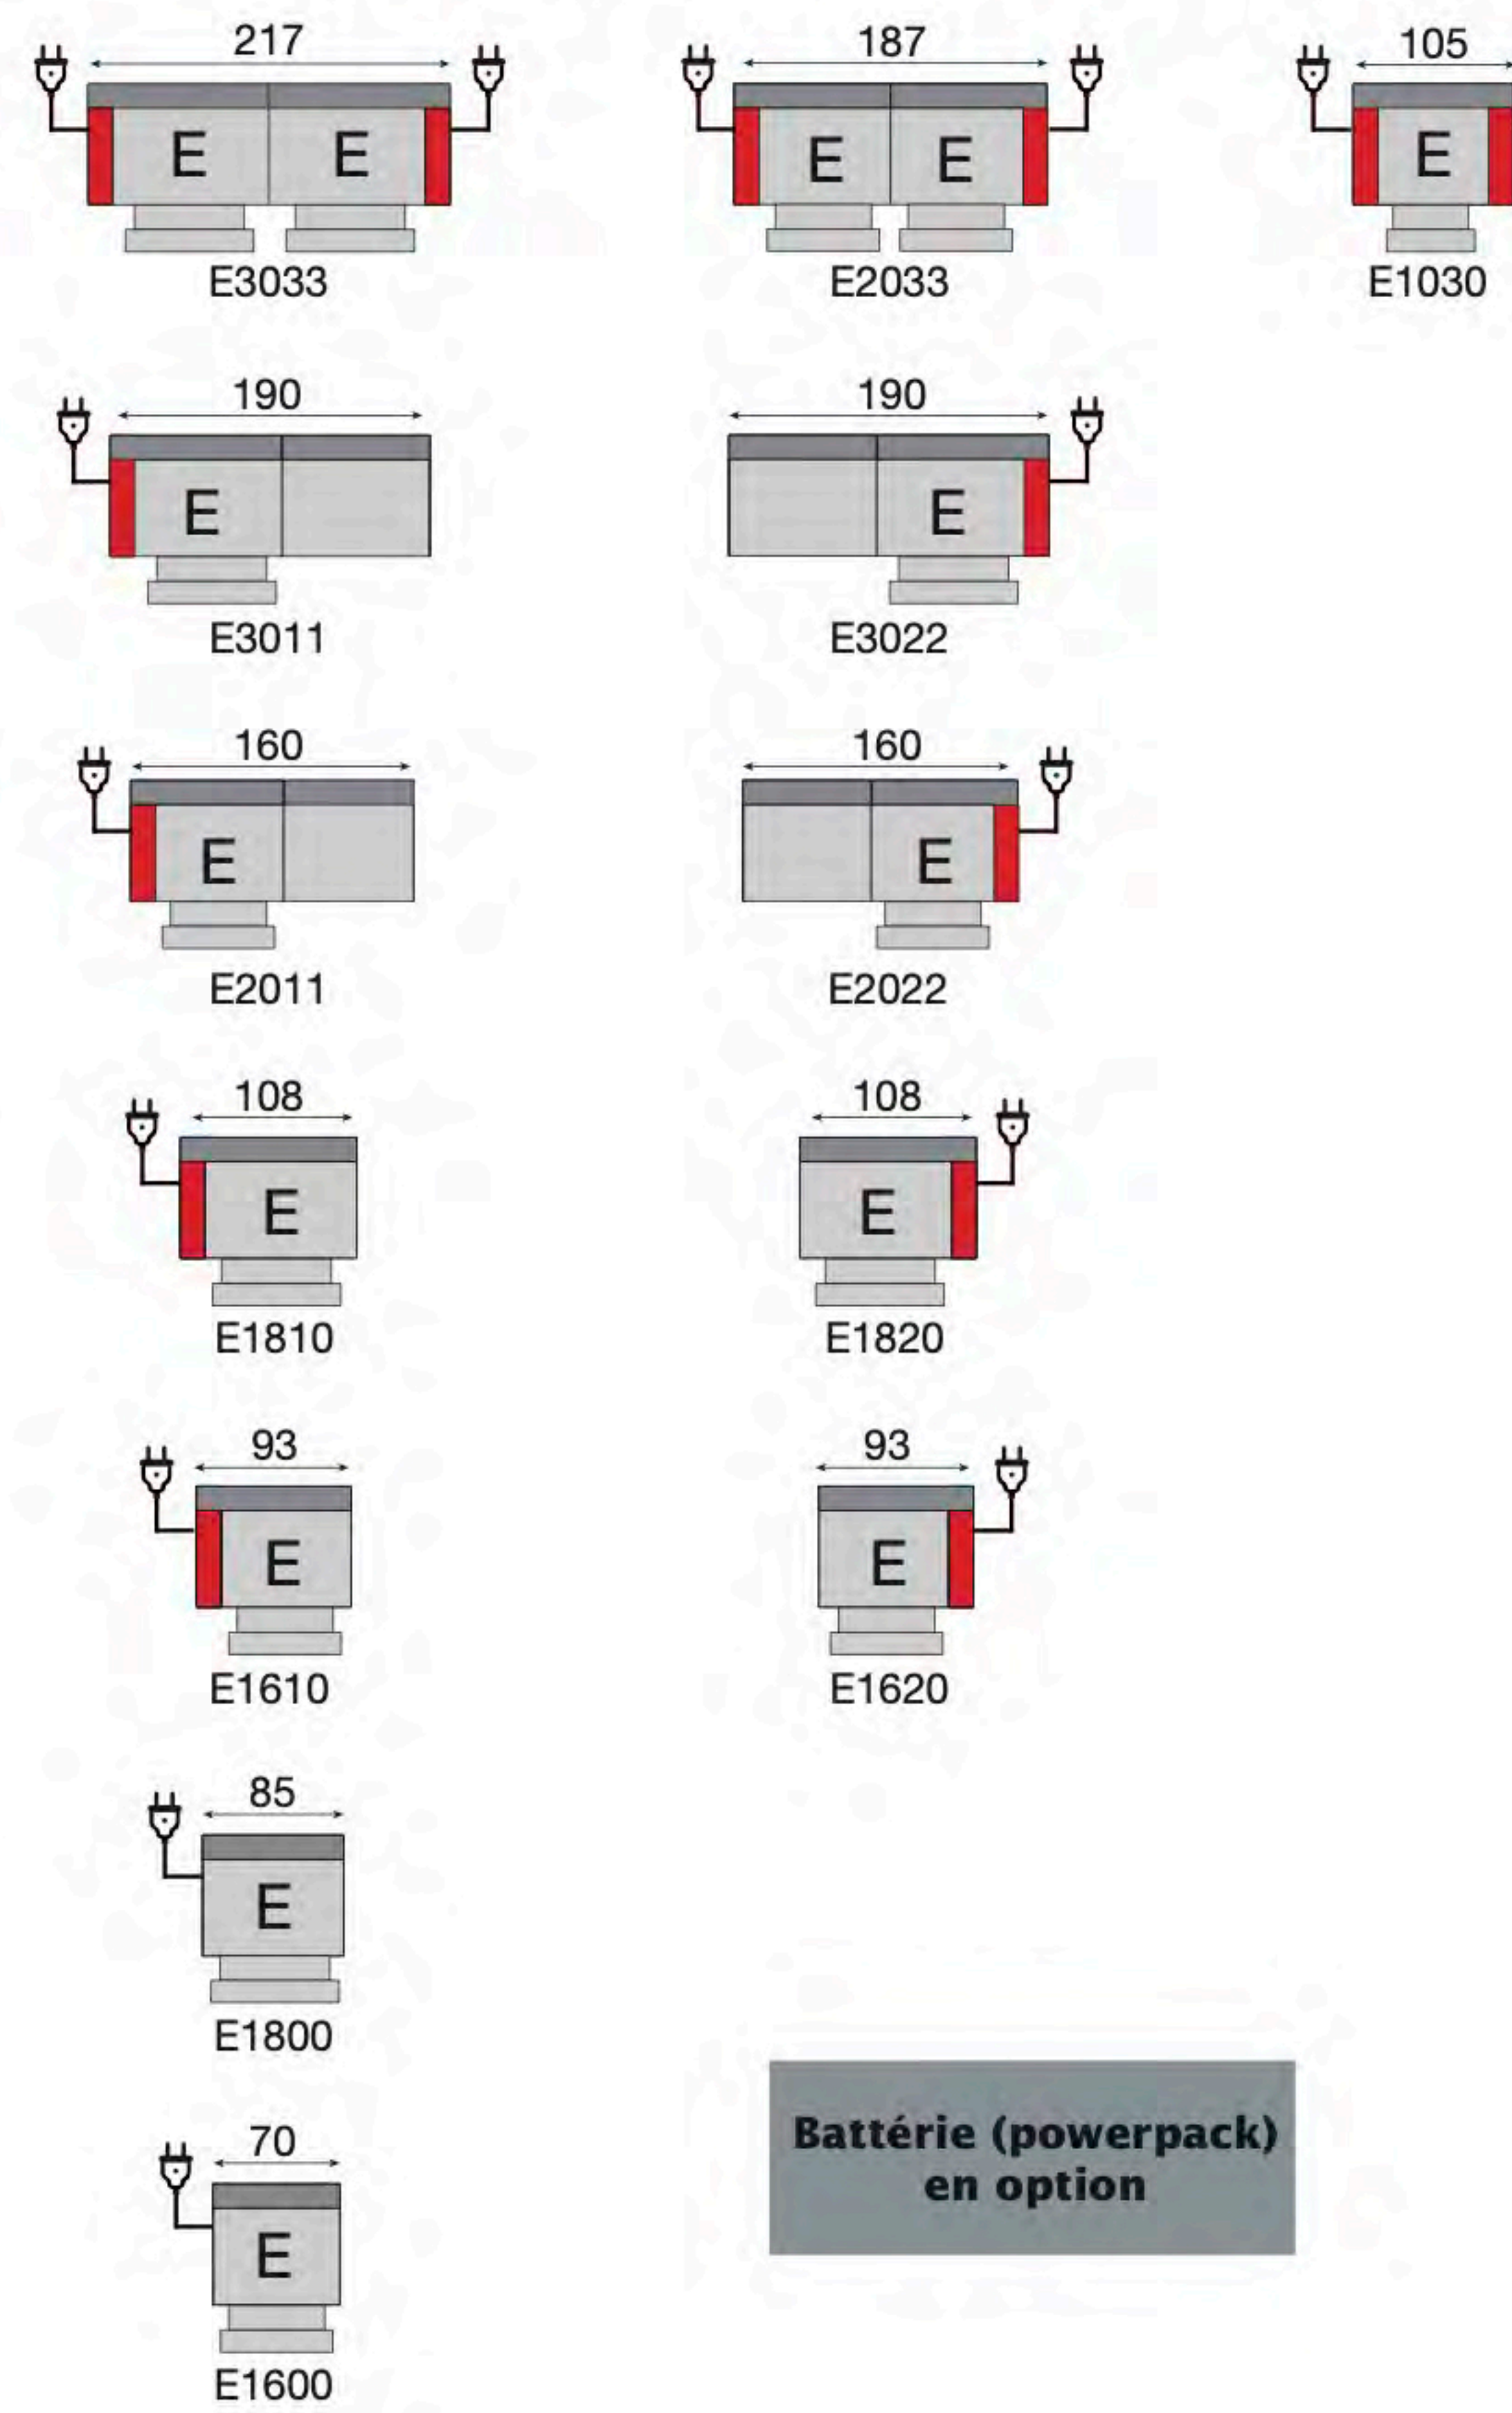

FAITES VOTRE SALON SUR MESURE !

FIXE

RELAX ELECTRIQUE

Batterie (powerpack)
en option

Quelques exemples