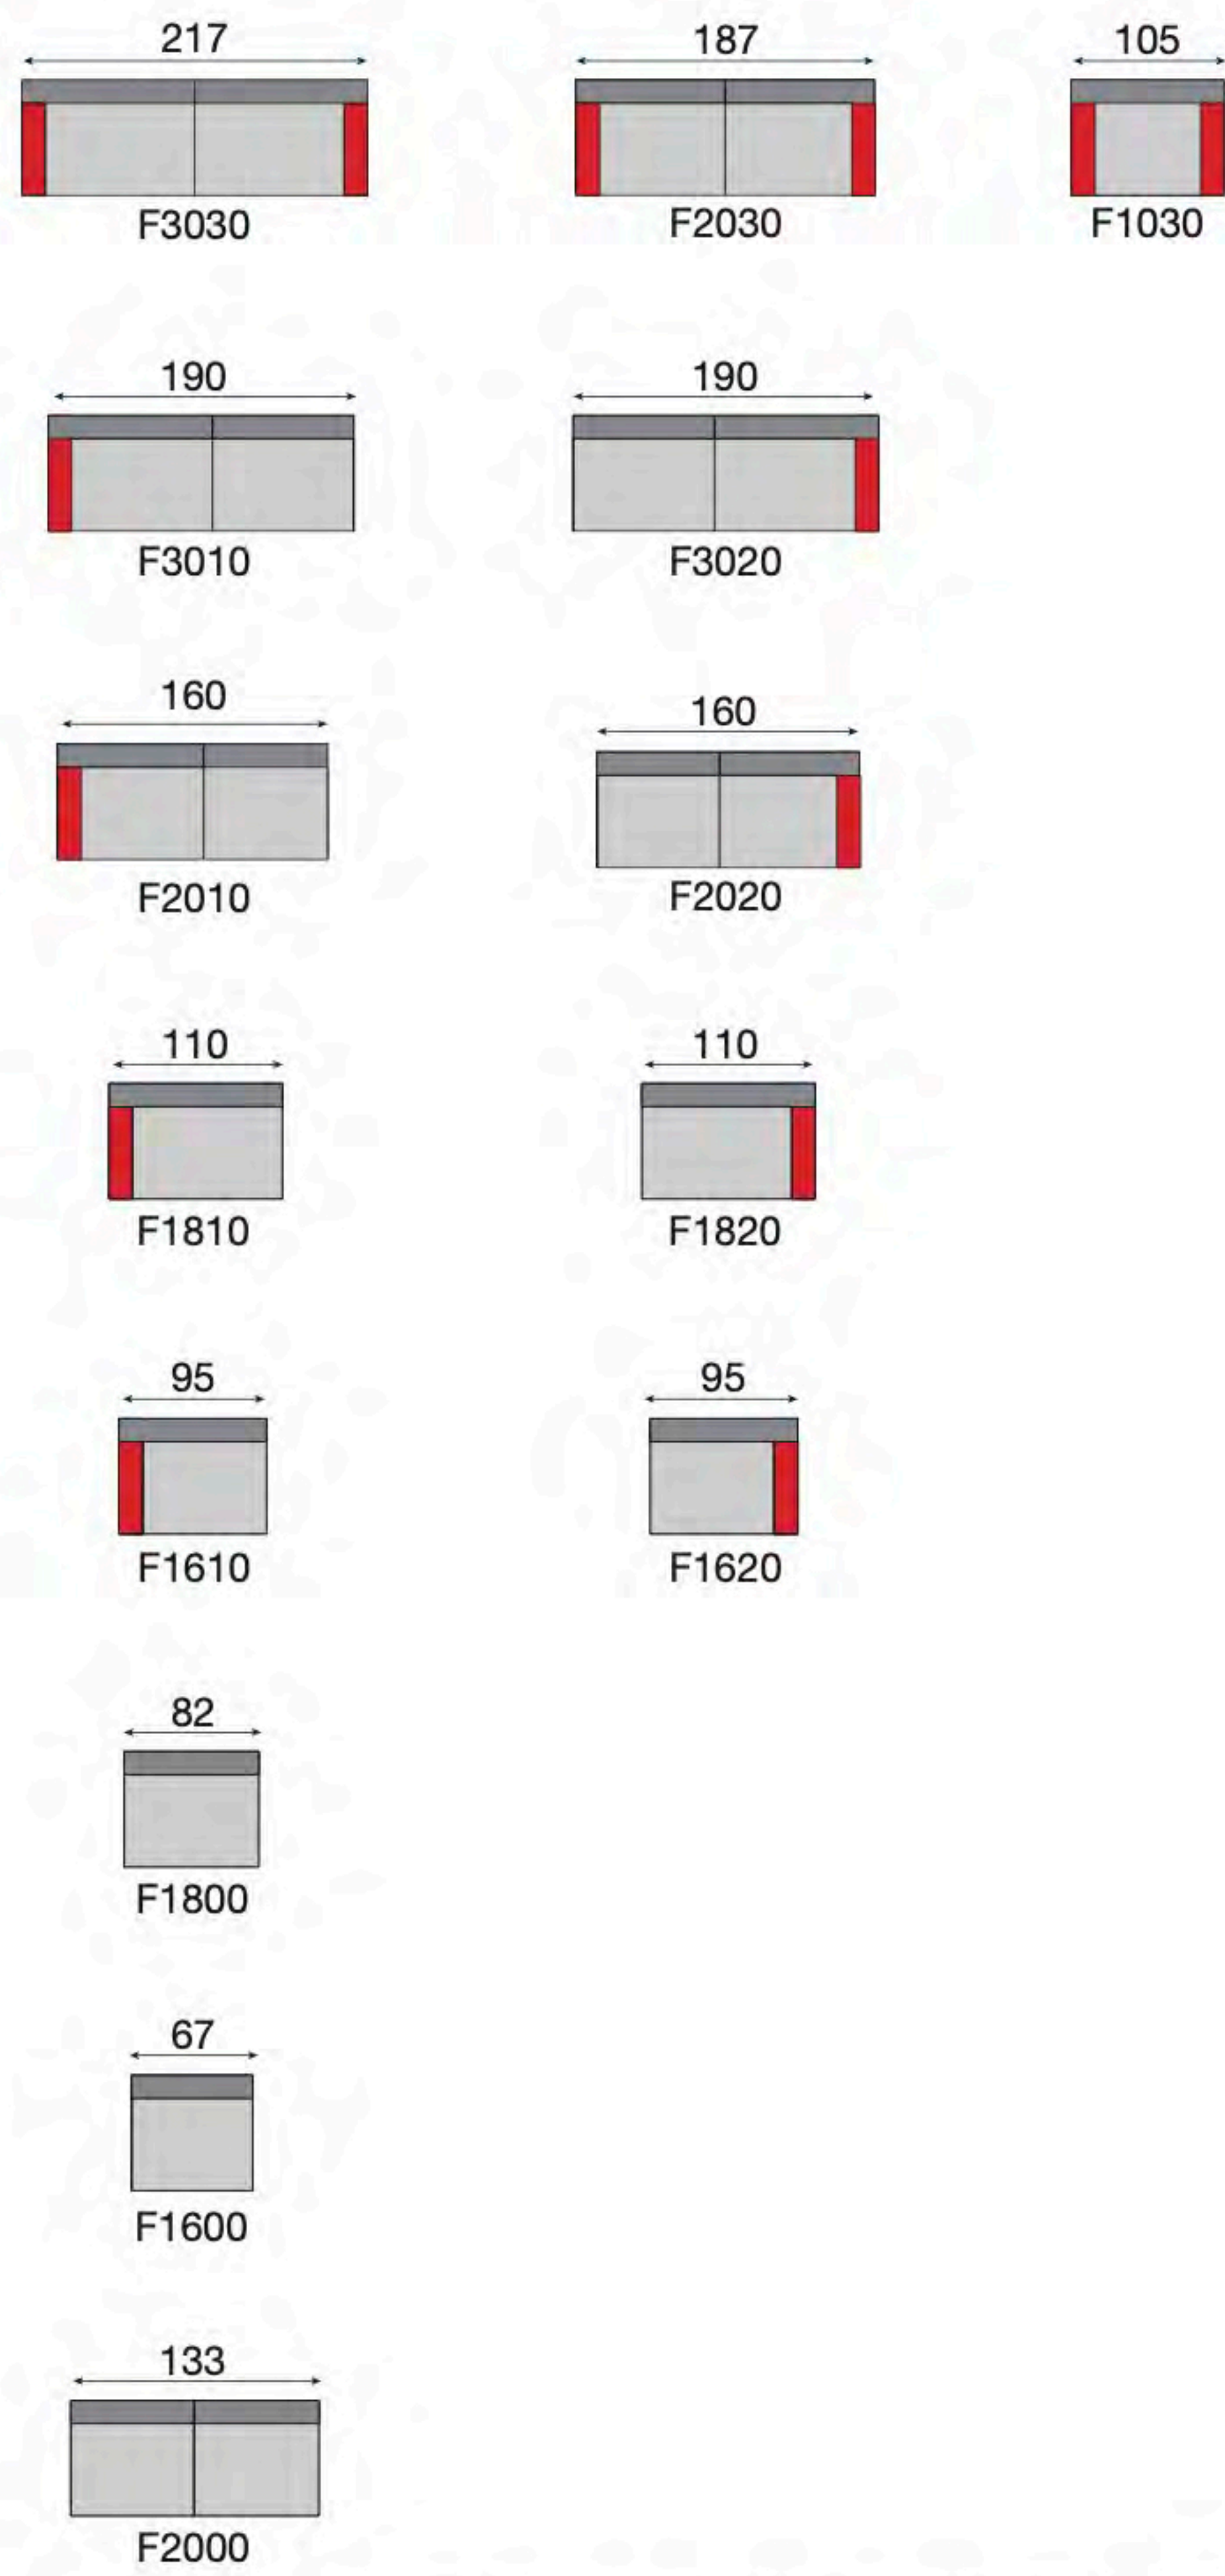

FAITES VOTRE SALON SUR MESURE !

FIXE

RELAX ELECTRIQUE

Batterie (powerpack)
en option

Quelques exemples