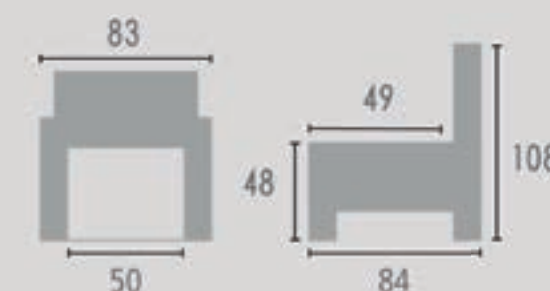

3 FORMAAT / TAILLE

Small