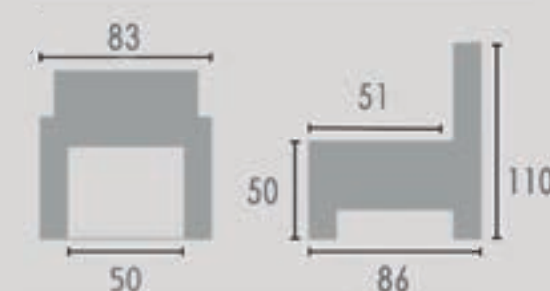

LAZE

1 ONDERSTEL / BASE

Cirkel / Cercle

Ster / Etoile

2 KLEUR / COULEUR

Chroom / Chrome

Zwart / Noir

3 FORMAAT / TAILLE

Small

Medium

Large

4 BEWEGING / MOUVEMENTS

Manuele relax
Relax manuel

Dubbele motor
Double moteur

Driedubbele motor
Triple moteur

5 DENSITÉ / VULLING

Standard Standaard
30 KG/M³

Bultex
40 KG/M³

Premium
55/25 KG/M³