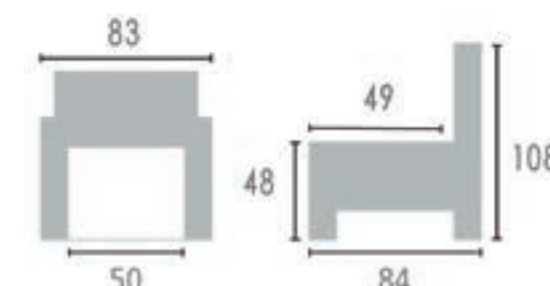

 Standard Standaard
30 KG/M³

 Bultex
40 KG/M³

 Premium
55/25 KG/M³

LAZE

1 ONDERSTEL / BASE

 Cirkel / Cercle

 Ster / Etoile

2 KLEUR / COULEUR

 Chroom / Chrome

 Zwart / Noir

3 FORMAAT / TAILLE

 Small

 Medium

 Large

4 BEWEGING / MOUVEMENTS

 Manuele relax
Relax manuel