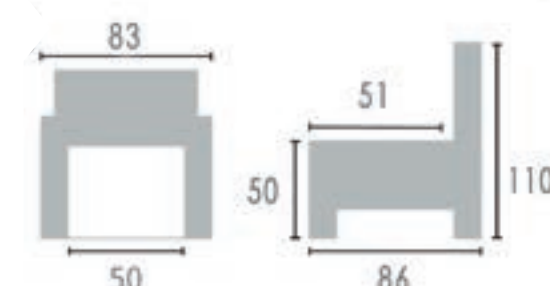

 Chroom / Chrome

 Zwart / Noir

3 FORMAAT / TAILLE

 Small

 Medium

 Large

4 BEWEGING / MOUVEMENTS

 Manuele relax
Relax manuel