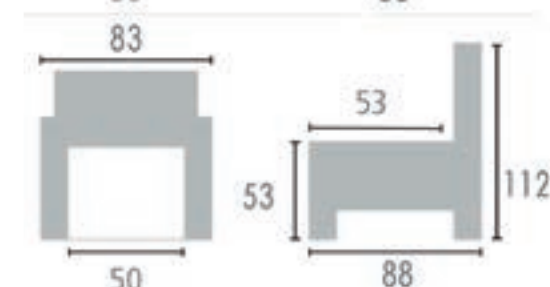

 Chroom / Chrome

 Zwart / Noir

3 FORMAAT / TAILLE

 Small

 Medium

 Large

4 BEWEGING / MOUVEMENTS

 Manuele relax
Relax manuel