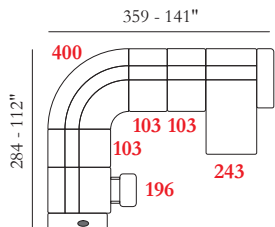

Apertura recliner con pulsantiera
Recliner opening with button system
Relax électrique ayant un system boutons
Apertura inclinable con sistema de pulsadores

Apertura recliner con pulsantiera esterna
Recliner opening with button system
Relax électrique ayant un system boutons
Apertura inclinable con sistema de pulsadores