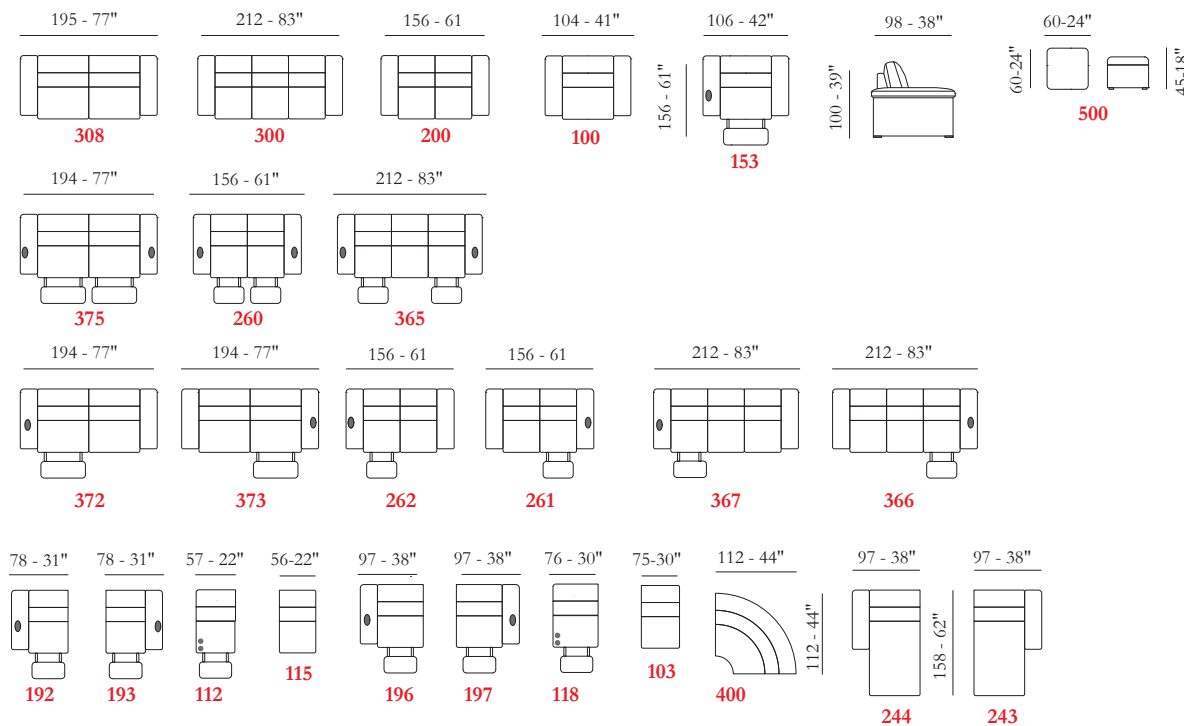

APOYABRAZOS / Poliuretano expandido  
SENTADA / Poliuretano expandido  
RESPALDO /

**Opciones** Costura en contraste

**Comfort** Estándar / Duro

**Pies** Madera

**Acabados** 01 / 02 / 03 / 04 / 06 / 09 / 12

**Struttura** Estructura en madera

Le misure riportate sono espresse in pollici. The dimensions shown are expressed in inches. Les dimensions indiquées sont exprimées en pouces. Las dimensiones mostradas están expresadas en pulgadas.