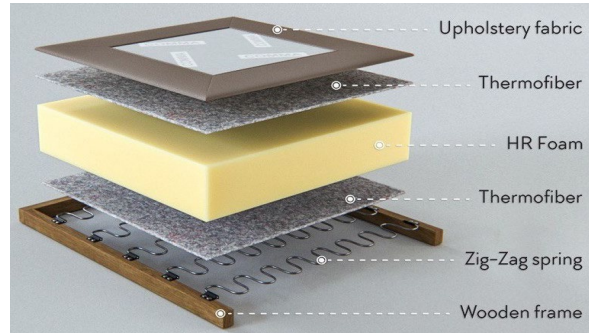

Height (cm) : 78/95
Seat height (cm) : 41

Depth (cm) : 109/129
Seat depth (cm) : 58/88

Type of packaging : Bullpack reinforced with cardboard

Upholstery :

Category A		
Category B	<input checked="" type="checkbox"/> Fabric Brazil : 61 % polyester + 39 % polypropylene	
Category C	<input checked="" type="checkbox"/> Fabric Bloq : 85 % polyester + 15 % nylon	<input checked="" type="checkbox"/> Fabric Clips : 100 % polyester
	<input checked="" type="checkbox"/> Fabric Cross : 100 % polyester	
Category D	<input checked="" type="checkbox"/> Fabric Dakar : 100 % polyester	<input checked="" type="checkbox"/> Fabric Dim : 100 % polyester
	<input checked="" type="checkbox"/> Fabric Dotan : 100 % polyester	<input checked="" type="checkbox"/> Fabric Mozart : 100 % polyester
	<input checked="" type="checkbox"/> Pu Diesel : 100 % polyurethane	
Category E		
Category T1		
Leather	<input type="checkbox"/> Leather Dolaro : cowleather, thickness of 1,4 - 1,6 mm	

Furnishing :

Seat	<input checked="" type="checkbox"/> PU foam	<input type="checkbox"/> Pocket spring	Density (kg/m ³) : 30+37
Back	<input checked="" type="checkbox"/> PU foam	<input type="checkbox"/> Flocca	Density (kg/m ³) : 25

Suspension seat :

<input checked="" type="checkbox"/> Z-Spring/Nossag	<input type="checkbox"/> Webbing/Sangles	
---	--	--

Interior layers seat :

Legs :

Material : metal	Height (cm) : 13 cm	Color : black
---------------------	------------------------	------------------

Seating cushions :

<input checked="" type="checkbox"/> Fixed	<input type="checkbox"/> Loose	
---	--------------------------------	--

Interior structure : Solid pine wood + plywood + exotic wood

3 colors to specify :
 1 for model
 1 for detail
 1 for decorative cushion Beta