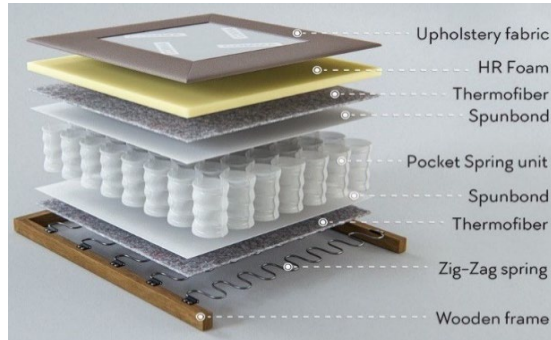

Interior layers seat :