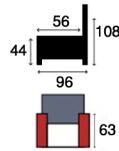

LINO SOFT

Europese zitmousse 30 kg	✓	Zitmousse 40/25 kg MEDI-HARD	+
Zitmousse 55kg PREMIUM MEDI-SOFT	+	Soft rug	✓
Unicolor	✓	Bicolor	✓
Poot in kunststof	✓	Contrasterende stikking	✓
Batterij	+	Relax Wall Away	✓

Zetel

LINKS	RECHTS	<->	S	A	B	C	E	G20-TOPIC
1F		99 cm						
1E		99 cm						

2-zit

LINKS	RECHTS	<->	S	A	B	C	E	G20-TOPIC
2FF		157 cm						
2LARGE		180 cm						
2EE		151 cm						
2EELARGE		177 cm						

3-zit

LINKS	RECHTS	<->	S	A	B	C	E	G20-TOPIC
3FF		213 cm						
3FFF		213 cm						
3EE		207 cm						
3EFE		207 cm						

Supplement

Zitmousse 40/25 kg.	
Zitmousse 55/25kg PREMIUM	
Batterij PS10 (+E)	
Combi kabel RLX 2 elek. motoren (+E)	

Legende

E	Elektrische relax (kabel)
F	Fixe