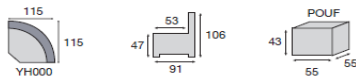

FIXE

RELAX MANUEL

RELAX ELECTRIQUE

Batterie (powerpack) en option

POSSIBLE EN
comfort BULTEX
 14 jours sans risque

Boiserie: Hêtre+ panneaux de particules

Suspension:	Assise: nosag	Dossier: sangles droite
Mousse:	mousse polyurethane: assise: 30kg/m ³ ; dossier: HR25kg/m ³ / manchettes: 20kg	
Pieds	plastique	
Revêtement	Tissu/ cuir Fil contrasté	
	Biton : couleur 1 : majorité	Couleur 2 detail
	En cas de biton la repartition des couleurs est toujours comme sur la photo et ne peut pas etre changé	
Relax	Système dos au mur (10cm recul en position allongé)	
Tetières	Têtières manuelles intégré dans la version relax	