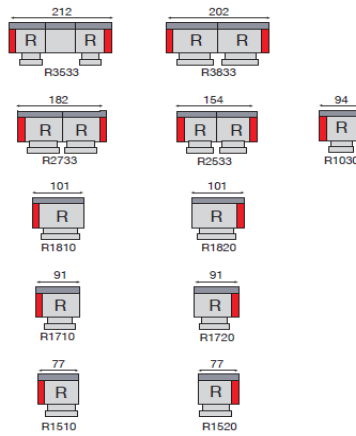

FIXE

RELAX MANUEL

RELAX ELECTRIQUE

Batterie (powerpack) en option

POSSIBLE EN
comfort BULTEX
 14 jours sans risque

Boiserie: Hêtre+ panneaux de particules

Suspension:	Assise: nosag	Dossier: sangles droite
Mousse:	mousse polyurethane: assise: 30kg/m ³ ; dossier: HR25kg/m ³ / manchettes: 20kg	
Pieds	plastique	
Revêtement	Tissu/ cuir Fil contrasté	
	Biton : couleur 1 : majorité	Couleur 2 detail
	En cas de biton la repartition des couleurs est toujours comme sur la photo et ne peut pas etre changé	
Relax	Système dos au mur (10cm recul en position allongé)	
Tetières	Têtières manuelles intégré dans la version relax	