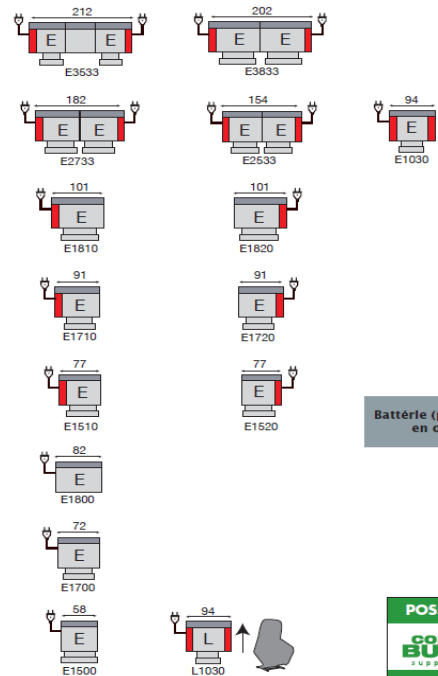

FIXE

RELAX MANUEL

RELAX ELECTRIQUE

Batterie (powerpack) en option

POSSIBLE EN
comfort BULTEX
 14 jours sans risque

Boiserie: Hêtre+ panneaux de particules

Suspension:	Assise: nosag	Dossier: sangles droite
Mousse:	mousse polyurethane: assise: 30kg/m ³ ; dossier: HR25kg/m ³ / manchettes: 20kg	
Pieds	plastique	
Revêtement	Tissu/ cuir Fil contrasté	
	Biton : couleur 1 : majorité	Couleur 2 detail
	En cas de biton la repartition des couleurs est toujours comme sur la photo et ne peut pas etre changé	
Relax	Système dos au mur (10cm recul en position allongé)	
Tetières	Têtières manuelles intégré dans la version relax	