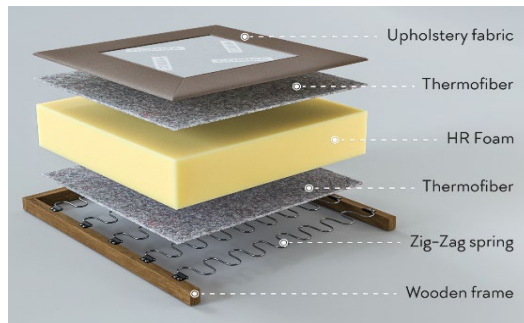

Armrest height (cm) : /

Armrest width (cm) : /

Depth (cm) : 103

Seat depth (cm) : 61

Depth recliner open (cm) : 140

Type of packaging : Bullpack reinforced with cardboard

Upholstery :

Category A		
Category B	<input checked="" type="checkbox"/> Fabric Brazil : 61 % polyester + 39 % polypropylene	
Category C	<input checked="" type="checkbox"/> Fabric Bloq : 85 % polyester + 15 % nylon	<input checked="" type="checkbox"/> Fabric Clips : 100 % polyester
	<input checked="" type="checkbox"/> Fabric Cross : 100 % polyester	
Category D	<input checked="" type="checkbox"/> Fabric Dakar : 100 % polyester	<input checked="" type="checkbox"/> Fabric Dim : 100 % polyester
	<input checked="" type="checkbox"/> Fabric Dotan : 100 % polyester	<input checked="" type="checkbox"/> Fabric Mozart : 100 % polyester
	<input checked="" type="checkbox"/> Pu Diesel : 100 % polyurethane	
Category E		
Category T1		
Leather	<input type="checkbox"/> Leather Dolaro : cowleather, thickness of 1,4 - 1,6 mm	

**Furnishing :**

<b>Seat</b>	<input checked="" type="checkbox"/> PU foam	<input type="checkbox"/> Pocket spring	Density (kg/m <sup>3</sup> ) : 30
<b>Back</b>	<input checked="" type="checkbox"/> PU foam	<input type="checkbox"/> Flocca	Density (kg/m <sup>3</sup> ) : 25

**Suspension seat :**

<input checked="" type="checkbox"/> Z-Spring/Nossag	<input type="checkbox"/> Webbing/Sangles	
---	--	--

**Interior layers seat :**

**Legs :**

Material : wooden	Height (cm) : 4	Color : dark brown
----------------------	--------------------	-----------------------