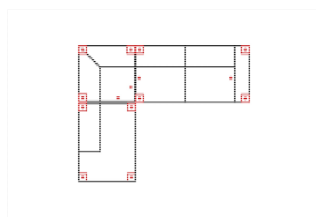

Artikelbezeichnung

OTTL-E-2_5R

Vorzugskombination

Breite	-
Höhe	82 cm
Tiefe	-
Sitzhöhe	46 cm
Sitztiefe	-
Liegefläche	-
Stellfläche	227 x 281 cm

Stoffgruppe VI

Stoffgruppe VII

3L/1OTTR90

Vorzugskombination

Breite	-
Höhe	82 cm
Tiefe	-
Sitzhöhe	46 cm
Sitztiefe	-
Liegefläche	-
Stellfläche	334 x 174 cm

1OTTTL70/2R

Vorzugskombination

Breite	-
Höhe	82 cm
Tiefe	-
Sitzhöhe	46 cm
Sitztiefe	-
Liegefläche	-
Stellfläche	174 x 274 cm

Artikelbezeichnung

1OTTTL80-2_5BB-1OTTR80

Vorzugskombination

Breite	-
Höhe	82 cm
Tiefe	-
Sitzhöhe	46 cm
Sitztiefe	-
Liegefläche	-
Stellfläche	174 x 395 x 174 cm

Stoffgruppe VI

Stoffgruppe VII

1OTTTL70-1BB-1BB-1BB-1OTTR70

Vorzugskombination

Breite	-
Höhe	82 cm
Tiefe	-
Sitzhöhe	46 cm
Sitztiefe	-
Liegefläche	-
Stellfläche	174 x 427 x 174 cm