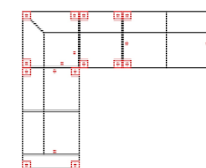

Stoffgruppe VI

Stoffgruppe VII

1OTTTL70-1BB-1BB-1BB-1OTTR70

Vorzugskombination

Breite	-
Höhe	82 cm
Tiefe	-
Sitzhöhe	46 cm
Sitztiefe	-
Liegefläche	-
Stellfläche	174 x 427 x 174 cm

2L-E-1BB-2R

Vorzugskombination

Breite	-
Höhe	82 cm
Tiefe	-
Sitzhöhe	46 cm
Sitztiefe	-
Liegefläche	-
Stellfläche	261 x 332 cm

Artikelbezeichnung	3 Sofa 3-sitzig	3L Sofa 3-sitzig Armlehne links	3R Sofa 3-sitzig Armlehne rechts	2_5 Sofa 2,5-sitzig	2_5L Sofa 2,5-sitzig Armlehne links	2_5R Sofa 2,5-sitzig Armlehne rechts
						
Breite	232 cm	207 cm	207 cm	212 cm	187 cm	187 cm
Höhe	82 cm	82 cm	82 cm	82 cm	82 cm	82 cm
Tiefe	99 cm	99 cm	99 cm	99 cm	99 cm	99 cm
Sitzhöhe	46 cm	46 cm	46 cm	46 cm	46 cm	46 cm
Sitztiefe	61 cm	61 cm	61 cm	61 cm	61 cm	61 cm
Liegefläche	-	-	-	-	-	-
Stellfläche	-	-	-	-	-	-
Stoffgruppe VI						
Stoffgruppe VII						