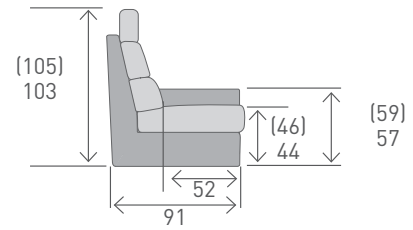

VISUALISATIES

- Tweekleurigheid:

- Achteraanzicht:

- Depose:

- La terminal:

- Beweegbare hoofdsteun.

AFMETINGEN

- Algemeen:

- Terminal:
* variabel - zie iROM

- Longchair:

- Armleuningen:

- Hoekelement:

- Poef:

(Alle afmetingen zijn approximatief)

(De afmetingen tussen haakjes verwijzen naar de dimensie van de sofa met hoge zitkeuze)