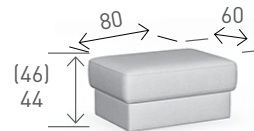

VISUALISATIES

- Tweekleurigheid:

- Achteraanzicht:

- Depose:

- La terminal:

- Beweegbare hoofdsteun.

AFMETINGEN

- Algemeen:

- Terminal:
* variabel - zie iROM

- Longchair:

- Armleuningen:

- Hoekelement:

- Poef:

(Alle afmetingen zijn approximatief)

(De afmetingen tussen haakjes verwijzen naar de dimensie van de sofa met hoge zitkeuze)