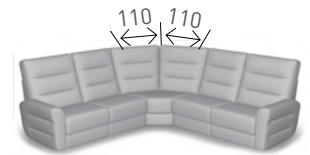

- Terminal:
* variabel - zie iROM

- Longchair:

- Armleuningen:

- Hoekelement:

- Poef:

(Alle afmetingen zijn approximatief)

(De afmetingen tussen haakjes verwijzen naar de dimensie van de sofa met hoge zitkeuze)