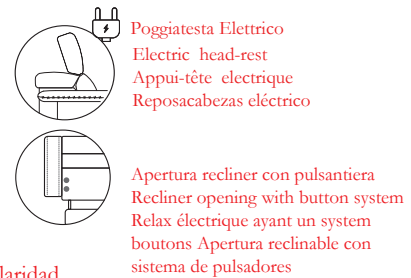

Piel / Tela

Imbottitura

APOYABRAZOS / Poliuretano expandido

SENTADA / Poliuretano expandido

RESPALDO / Poliuretano expandido

Opciones

Costura en contraste

Pies Madera con perfil de aluminio

Acabados 01 / 02 / 03 / 04 / 06

Le misure riportate sono espresse in pollici. The dimensions shown are expressed in inches. Les dimensions indiquées sont exprimées en pouces. Las dimensiones mostradas están expresadas en pulgadas.