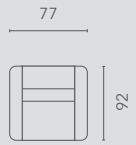

Mehari

TRADITION collection

Populaire opstellingen | Configurations populaires

hoogte-hauteur: 105 cm

10S2

10S2RLX
MAN

10S2RLX
EL1

10S2RLX
PO1