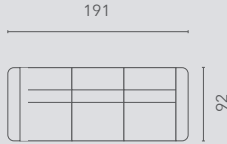

Populaire opstellingen | Configurations populaires

hoogte-hauteur: 105 cm

30S2