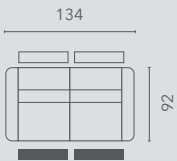

Populaire opstellingen | Configurations populaires

hoogte-hauteur: 105 cm

20S2E0E