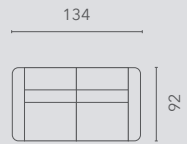

Populaire opstellingen | Configurations populaires

hoogte-hauteur: 105 cm

20S2