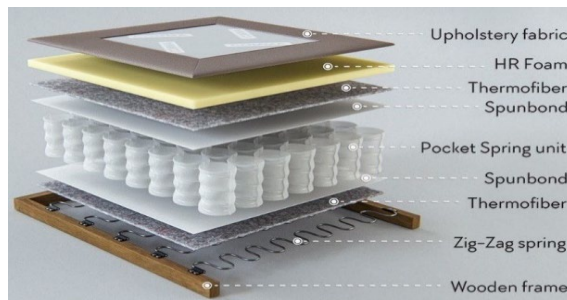

Interior layers seat :