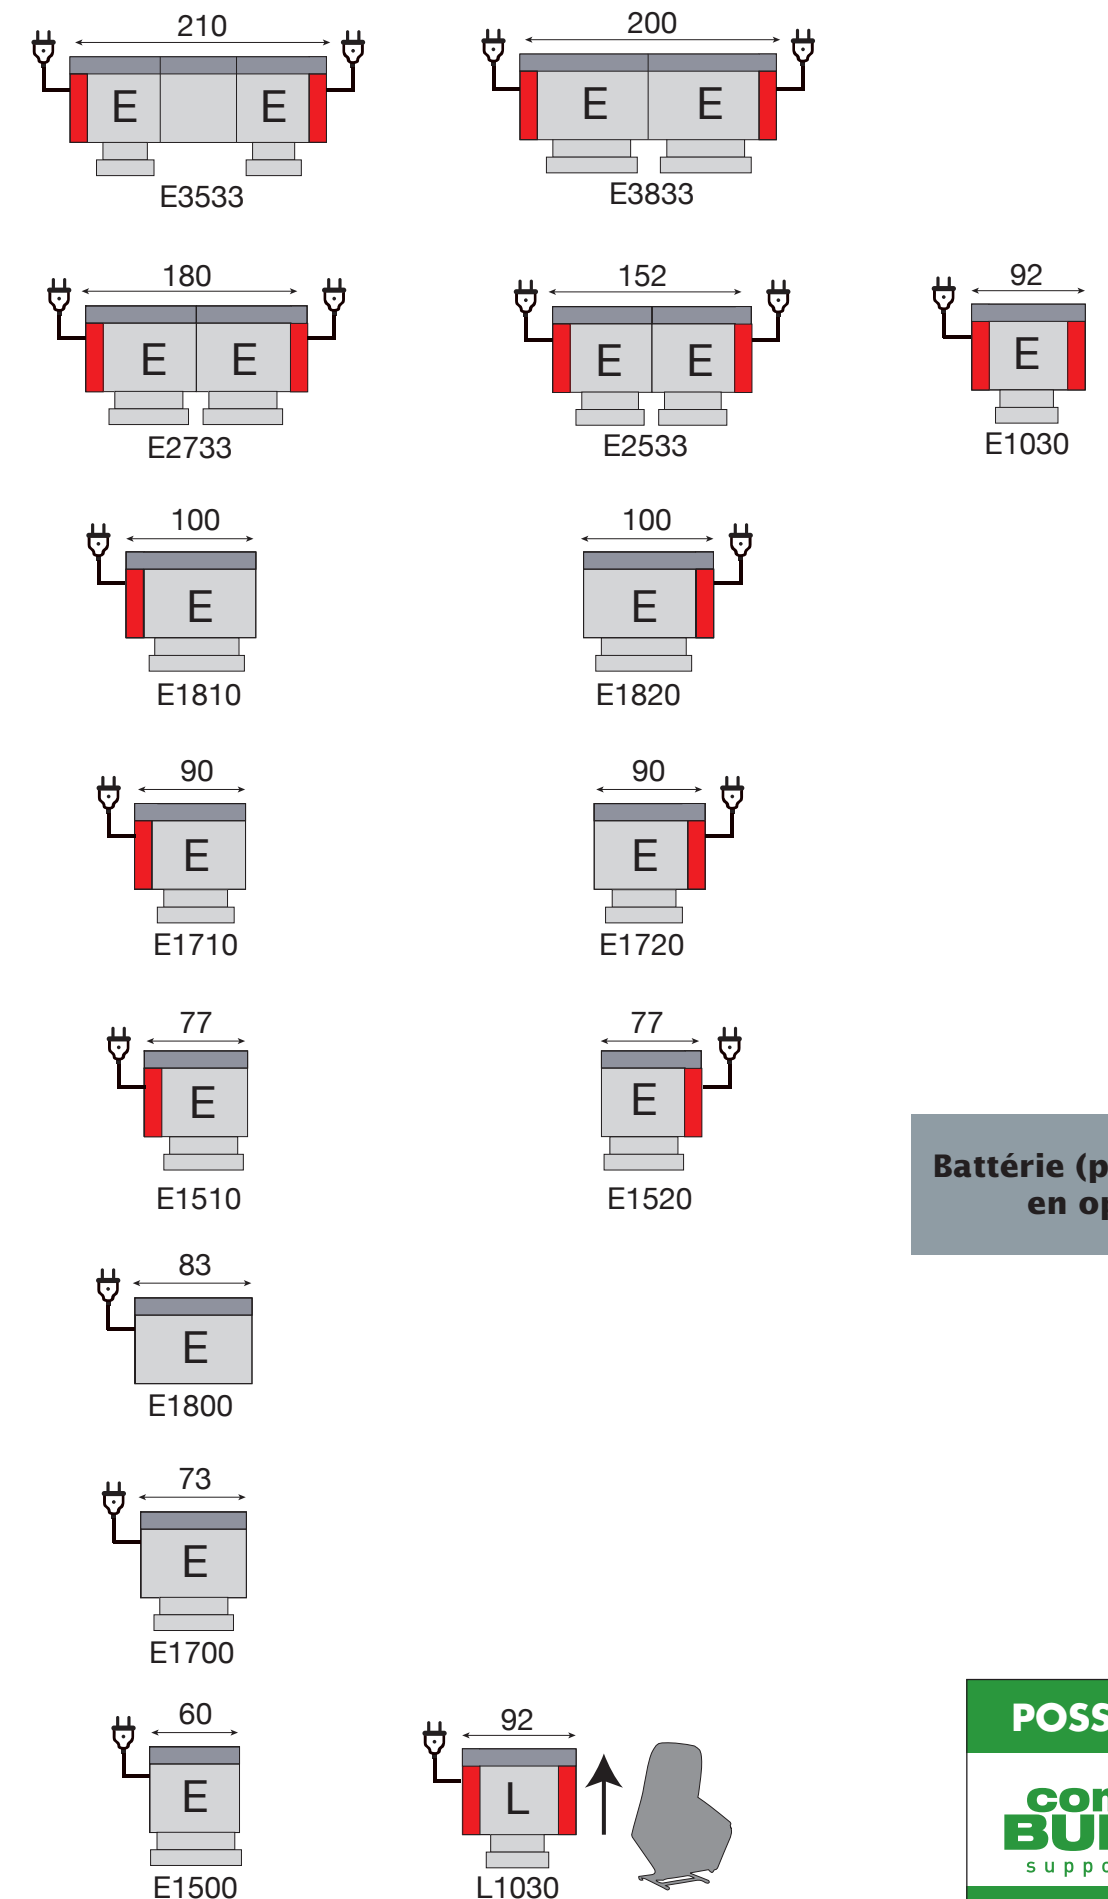

COMPOSEZ VOTRE SALON A VOLONTE

FIXE

RELAX MANUEL

RELAX ELECTRIQUE

Batterie (powerpack)
en option

POSSIBLE EN
comfort
BULTEX
supports life