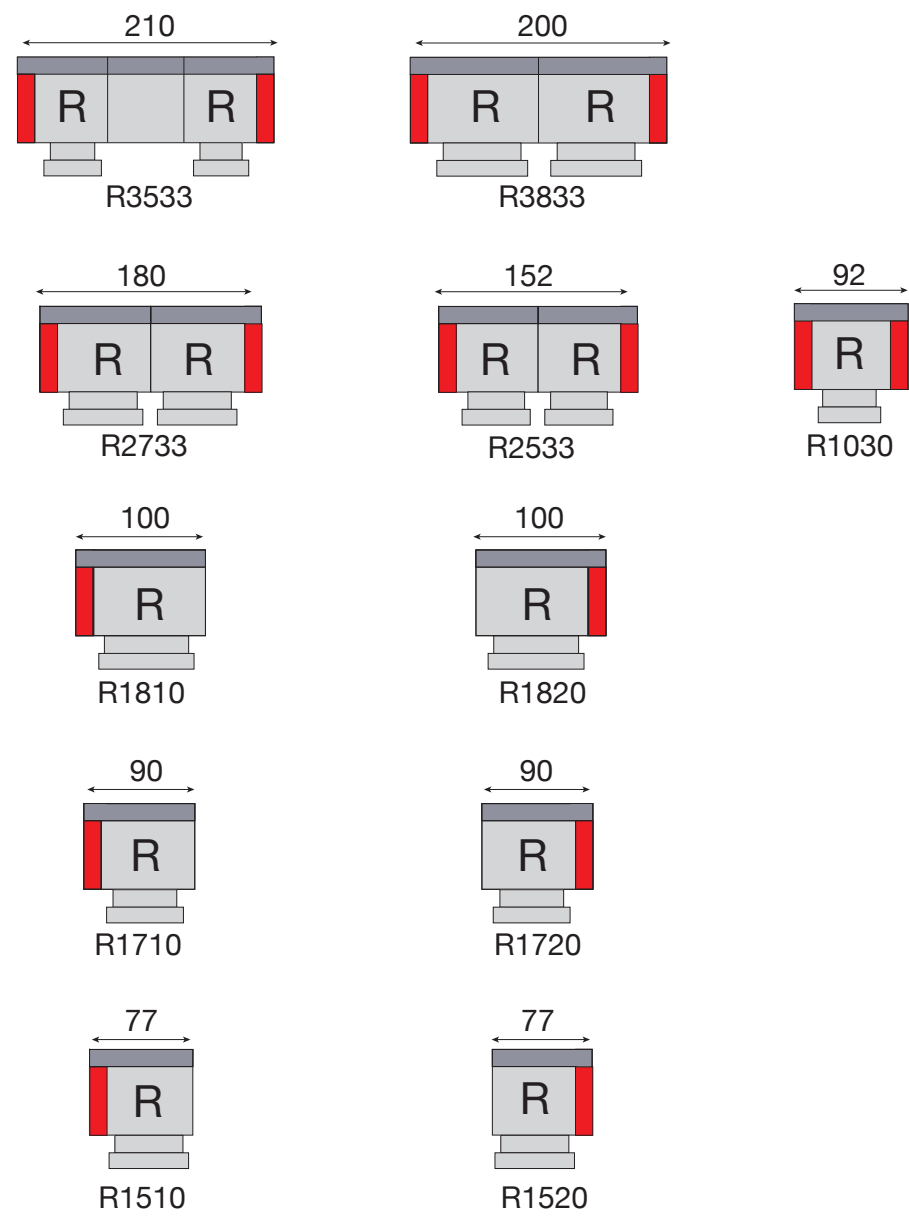

COMPOSEZ VOTRE SALON A VOLONTE

FIXE

RELAX MANUEL

RELAX ELECTRIQUE

Batterie (powerpack)
en option

POSSIBLE EN
comfort
BULTEX
supports life