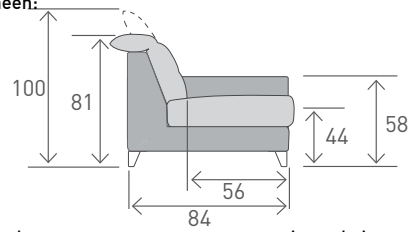

- Zetel/sofa + afmeting (bijv. B200). Hoeksalon met afmetingen links en rechts (bijv. 220BT260).
- Eventueel bijkomende opties voor het zitcomfort (per zit):  
- Elegant
- Keuze van de bekleding.
- Schuimkeuze: HR40 / Bultex / Biotex / Boxspring+.
- Siernaad: in dezelfde kleur / contrasterend. Als contrasterend: met kleurnr (1 tot 14).
- Potenkeuze.

**VISUALISATIES**

- Tweekleurigheid:

- Achteraanzicht:

- Hoofdsteun.

- Poten:

01BR Brushed

01BL Black

**AFMETINGEN**

- Algemeen:

- Terminal:  
\* variabel - zie iROM

- Longchair:

- Hoekelement:

- Glider:

- Armleuning:

- Poef X:

(Alle afmetingen zijn approximatief)