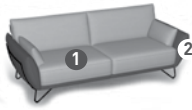

VISUALISATIES

- Tweekleurigheid:

- Achteraanzicht: