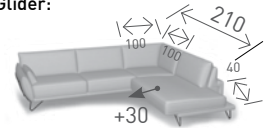

- Zetel/sofa + afmeting (bijv. B200). Hoeksalon met afmetingen links en rechts (bijv. 220BT260).
- Eventueel bijkomende opties voor het zitcomfort (per zit):  
- Elegant
- Keuze van de bekleding.
- Schuimkeuze: HR40 / Bultex / Biotex / Boxspring+.
- Siernaad: in dezelfde kleur / contrasterend. Als contrasterend: met kleurnr (1 tot 14).
- Potenkeuze.

**VISUALISATIES**

- Tweekleurigheid:

- Achteraanzicht:

- Hoofdsteun.

- Poten:

01BR Brushed

01BL Black

**AFMETINGEN**

- Algemeen:

- Terminal:  
\* variabel - zie iROM

- Longchair:

- Hoekelement:

- Glider:

- Armleuning:

- Poef X:

(Alle afmetingen zijn approximatief)