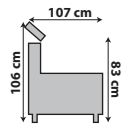

TW

MORA

2511RR
salon : cat. C, cassis PETROL
détail : cat. C, cassis LIGHT GREY
coussins déco / sierkussens Unica : cat. C, cassis LIGHT GREY

2011
salon : cat. C, cassis LIGHT GREY
détail : cat. C, cassis PETROL
coussins déco / sierkussens Unica : cat. C, cassis PETROL

salon : cat. C, bloq DARK BLUE
détail : cat. C, bloq ZINC
coussins déco / sierkussens Unica : cat. C, bloq ZINC

Couleurs par revêtement / Kleuren per bekleding

Merci de spécifier 3 teintes : 1 pour le salon, 1 pour le détail et 1 pour les coussins déco Unica.
Tout cuir : coussins déco en tissu
Gelieve 3 kleuren te specificeren : 1 voor de salon, 1 voor de detail en 1 voor de sierkussens Unica.
Full leder : sierkussens in stof