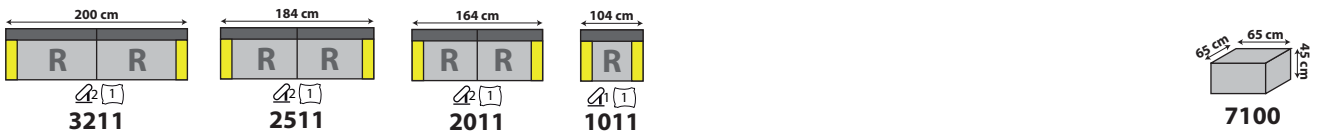

Éléments complets / Complete elementen

Éléments à composer / Samen te stellen elementen

R = Possibilité de relax électrique / Elektrische relax mogelijk

Technical description sheet

MORA

Combination + width (cm)	Net weight Without packaging (kilos)	Dimensions in packaging (cm)	Gross weight With packaging (kilos)
<p>200 cm</p> <p>R R</p> <p>1</p> <p>3211</p>	71	203x85x109	72
<p>184 cm</p> <p>R R</p> <p>1</p> <p>2511</p>	67	187x85x109	68
<p>164 cm</p> <p>R R</p> <p>1</p> <p>2011</p>	61	167x85x109	62
<p>104 cm</p> <p>R</p> <p>1</p> <p>1011</p>	46	107x85x109	47
<p>65 cm 65 cm 45 cm</p> <p>7100</p>	15	67x67x47	15,5
<p>178 cm</p> <p>R R</p> <p>1</p> <p>3210</p> <p>178 cm</p> <p>R R</p> <p>1</p> <p>3201</p>	62	181x85x109	63
<p>156 cm</p> <p>R R</p> <p>1</p> <p>3200</p>	53	159x85x109	54
<p>100 cm 100 cm</p> <p>R R</p> <p>1 1</p> <p>1310 1301</p>	37	103x85x109	38
<p>78 cm</p> <p>R</p> <p>1</p> <p>1300</p>	28	81x85x109	29

Combination + width (cm)	Net weight Without packaging (kilos)	Dimensions in packaging (cm)	Gross weight With packaging (kilos)
<p>162 cm 2510 162 cm 2501</p>	58	165x85x109	59
<p>140 cm 2500</p>	49	143x85x109	50
<p>92 cm 92 cm R R 1510 1501</p>	35	95x85x109	36
<p>70 cm R 1500</p>	26	73x85x109	27
<p>142 cm 2010 142 cm 2001</p>	52	145x85x109	53
<p>120 cm 2000</p>	43	123x85x109	44
<p>82 cm 82 cm R R 1210 1201</p>	32	85x85x109	33
<p>60 cm R 1200</p>	23	63x85x109	24

Combination + width (cm)	Net weight Without packaging (kilos)	Dimensions in packaging (cm)	Gross weight With packaging (kilos)
 107 cm 107 cm 120 cm 120 cm 5610 5601	41	123x109x85	42
 102 cm 102 cm 187 cm 187 cm 6010 6001	58	105x190x85	59
 117 cm 117 cm 5000	47	117x117x85	48
 40 cm 40 cm UNICA	0,5	47x47x12	0,6
Recliner supplement (3211-1310-1301-1300)	15,9	/	/
Recliner supplement (2511-1510-1501-1500)	15,3	/	/
Recliner supplement (2011-1011-1210-1201-1200)	15,2	/	/