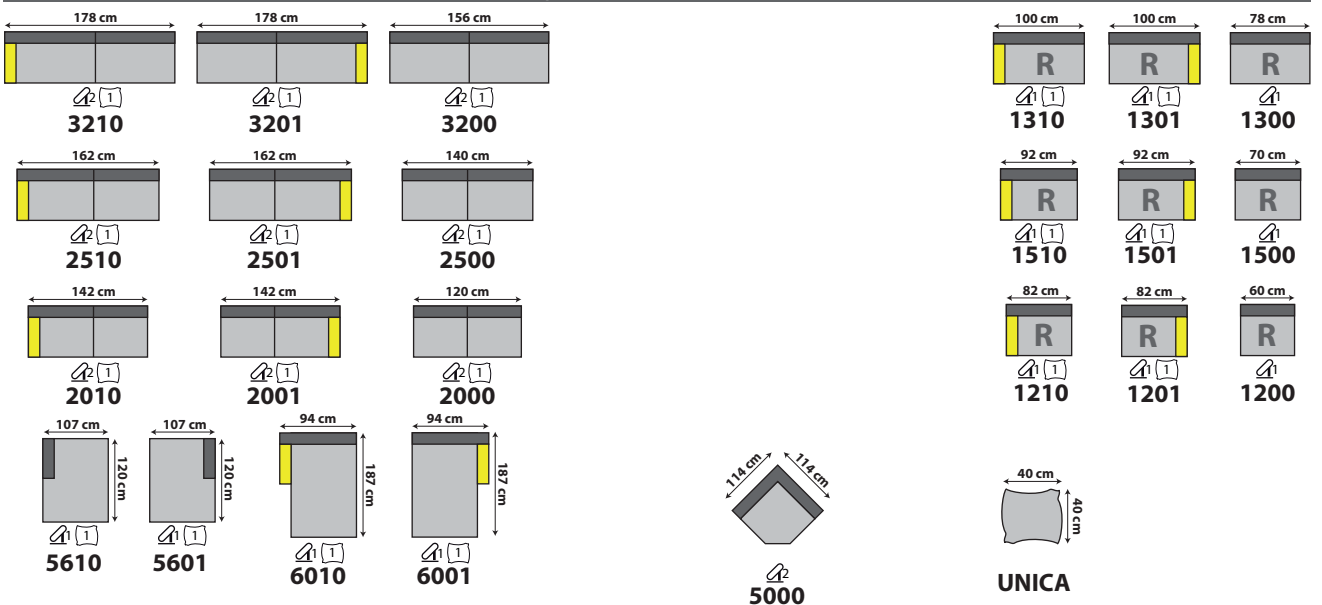

Éléments complets / Complete elementen

Éléments à composer / Samen te stellen elementen

R = Possibilité de relax électrique / Elektrische relax mogelijk

Technical description sheet

MORA

Combination + width (cm)	Net weight Without packaging (kilos)	Dimensions in packaging (cm)	Gross weight With packaging (kilos)
<p>200 cm</p> <p>R R</p> <p>1</p> <p>3211</p>	71	203x85x109	72
<p>184 cm</p> <p>R R</p> <p>1</p> <p>2511</p>	67	187x85x109	68
<p>164 cm</p> <p>R R</p> <p>1</p> <p>2011</p>	61	167x85x109	62
<p>104 cm</p> <p>R</p> <p>1</p> <p>1011</p>	46	107x85x109	47
<p>65 cm 65 cm 45 cm</p> <p>7100</p>	15	67x67x47	15,5
<p>178 cm</p> <p>R R</p> <p>1</p> <p>3210</p> <p>178 cm</p> <p>R R</p> <p>1</p> <p>3201</p>	62	181x85x109	63
<p>156 cm</p> <p>R R</p> <p>1</p> <p>3200</p>	53	159x85x109	54
<p>100 cm 100 cm</p> <p>R R</p> <p>1 1</p> <p>1310 1301</p>	37	103x85x109	38
<p>78 cm</p> <p>R</p> <p>1</p> <p>1300</p>	28	81x85x109	29

Combination + width (cm)	Net weight Without packaging (kilos)	Dimensions in packaging (cm)	Gross weight With packaging (kilos)
 107 cm 107 cm 120 cm 120 cm 5610 5601	41	123x109x85	42
 102 cm 102 cm 187 cm 187 cm 6010 6001	58	105x190x85	59
 117 cm 117 cm 5000	47	117x117x85	48
 40 cm 40 cm UNICA	0,5	47x47x12	0,6
Recliner supplement (3211-1310-1301-1300)	15,9	/	/
Recliner supplement (2511-1510-1501-1500)	15,3	/	/
Recliner supplement (2011-1011-1210-1201-1200)	15,2	/	/

Height (cm) : 83/106

Seat height (cm) : 48

Armrest height (cm) : 69

Depth (cm) : 107

Seat depth (cm) : 56

Armrest width (cm) : 22

Type of packaging : Bullpack reinforced with cardboard

Upholstery :