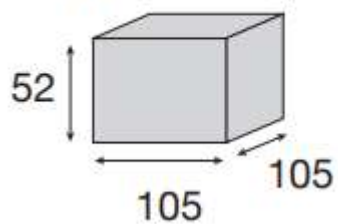

# NUBE

252cm

F3830

212cm

F2630

152cm

F1030

POEF/POUF