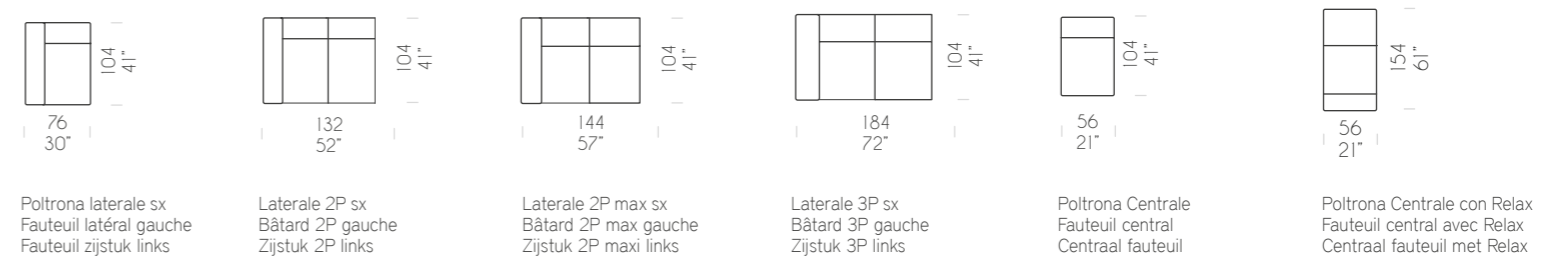

ELEMENTI COLLEZIONE / COLLECTION ÉLÉMENTS / ONDERDELEN COLLECTIE

Vi preghiamo di specificare, all'interno dell'ordine, la tipologia di piedino desiderato.

Lors de la commande, nous vous prions d'indiquer le type de pied souhaité.

Gelieve bij de bestelling het gewenste type poot te vermelden