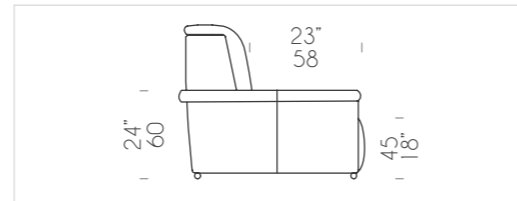

Oscar

INFO GENERALI / INFO GÉNÉRALES / ALGEMENE INFORMATIE

Cuscino di seduta in espanso 35M, con molle.
Sagomatura AIRSOFF e rivestimento interno in ovatta acrilica. Schienale con rivestimento interno in ovatta acrilica. Meccanismo elettrico relax con pulsantiera in metallo cromato. Piede in metallo cromato Ø60 mm H35 mm.

Assise en mousse 35M avec ressorts. Contour AIRSOFF et revêtement interne en ouate acrylique. Dos avec revêtement interne en ouate acrylique. Mécanisme Relax électrique avec bouton-poussoir en métal chromé. Pied en métal chromé Ø60 mm H35 mm.

Kussen zitting met 35M-vulling met veren. AIRSOFF-vorm en interne bekleding in acryl watten. Rugleuning met interne bekleding in acryl watten. Elektrisch mechanisme Relax met toetsenbord in gechromieerd metaal. Poot in gechromieerd metaal Ø60 mm H35 mm.

CARATTERISTICHE / CARACTÉRISTIQUES / KENMERKEN