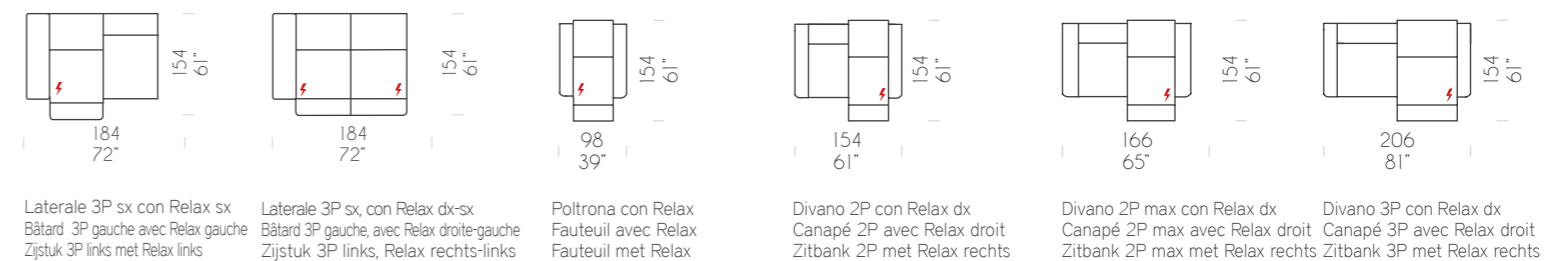

ELEMENTI COLLEZIONE / COLLECTION ÉLÉMENTS / ONDERDELEN COLLECTIE

Vi preghiamo di specificare, all'interno dell'ordine, la tipologia di piedino desiderato.

Lors de la commande, nous vous prions d'indiquer le type de pied souhaité.

Gelieve bij de bestelling het gewenste type poot te vermelden