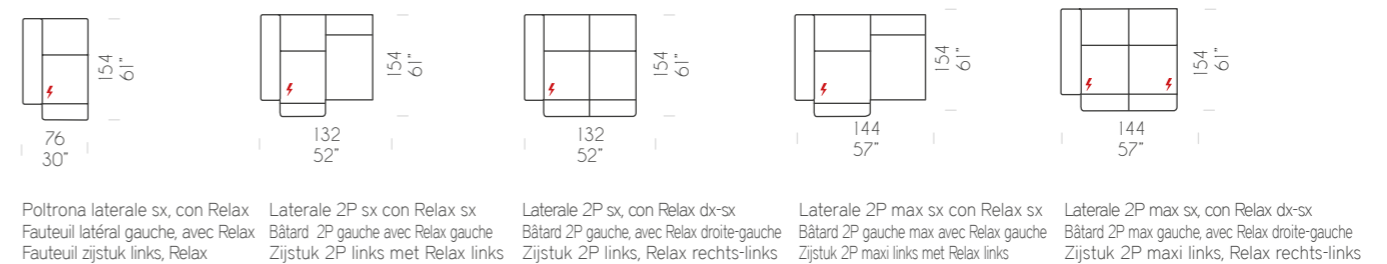

ELEMENTI COLLEZIONE / COLLECTION ÉLÉMENTS / ONDERDELEN COLLECTIE

Vi preghiamo di specificare, all'interno dell'ordine, la tipologia di piedino desiderato.

Lors de la commande, nous vous prions d'indiquer le type de pied souhaité.

Gelieve bij de bestelling het gewenste type poot te vermelden