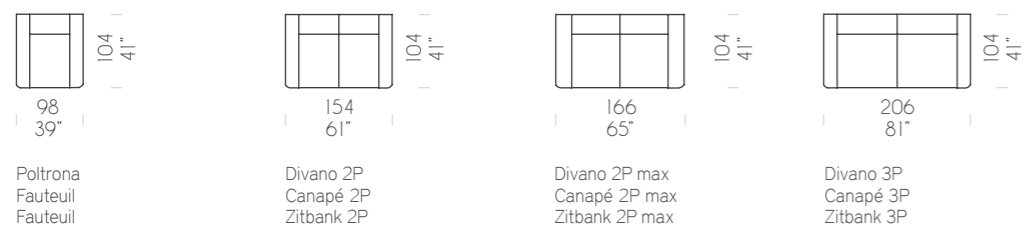

ELEMENTI COLLEZIONE / COLLECTION ÉLÉMENTS / ONDERDELEN COLLECTIE

Vi preghiamo di specificare, all'interno dell'ordine, la tipologia di piedino desiderato.

Lors de la commande, nous vous prions d'indiquer le type de pied souhaité.

Gelieve bij de bestelling het gewenste type poot te vermelden