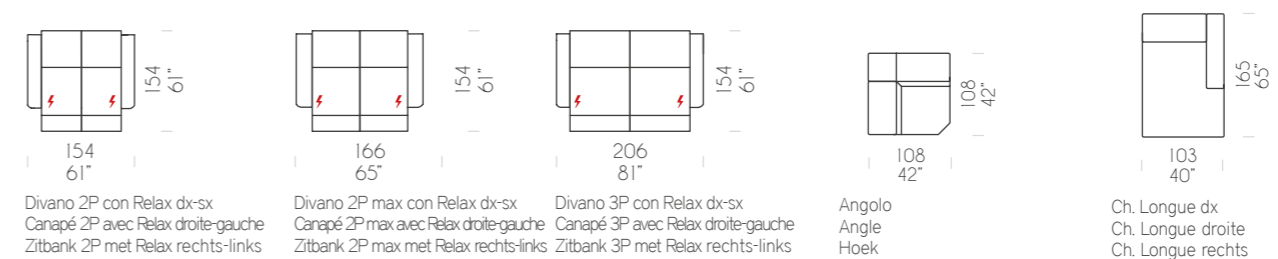

ELEMENTI COLLEZIONE / COLLECTION ÉLÉMENTS / ONDERDELEN COLLECTIE

Vi preghiamo di specificare, all'interno dell'ordine, la tipologia di piedino desiderato.

Lors de la commande, nous vous prions d'indiquer le type de pied souhaité.

Gelieve bij de bestelling het gewenste type poot te vermelden