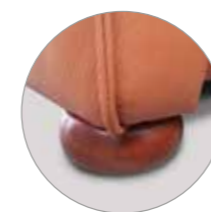

ELEMENTI COLLEZIONE / COLLECTION ÉLÉMENTS / ONDERDELEN COLLECTIE

PIEDINO IN LEGNO
Pied en bois
Houten poot

Vi preghiamo di specificare, all'interno dell'ordine, la tipologia di piedino desiderato.

Lors de la commande, nous vous prions d'indiquer le type de pied souhaité.

Gelieve bij de bestelling het gewenste type poot te vermelden