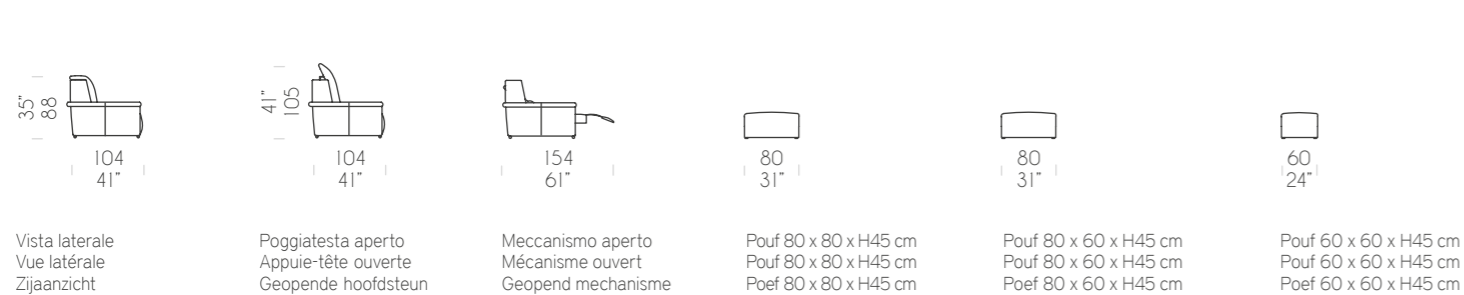

ELEMENTI COLLEZIONE / COLLECTION ÉLÉMENTS / ONDERDELEN COLLECTIE

Vi preghiamo di specificare, all'interno dell'ordine, la tipologia di piedino desiderato.

Lors de la commande, nous vous prions d'indiquer le type de pied souhaité.

Gelieve bij de bestelling het gewenste type poot te vermelden