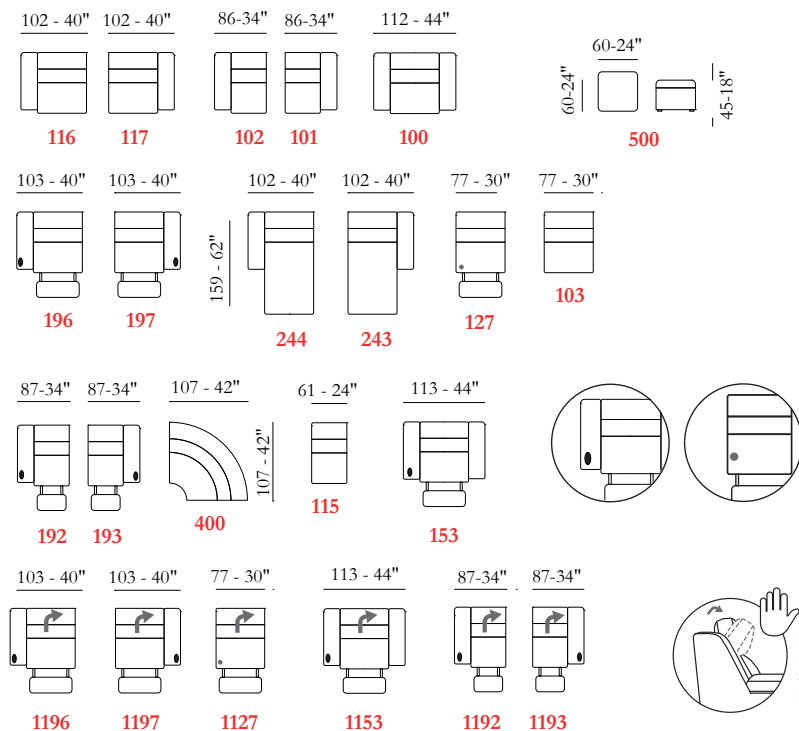

Struttura Estructura en madera

Le misure riportate sono espresse in pollici. The dimensions shown are expressed in inches. Les dimensions indiquées sont exprimées en pouces. Las dimensiones mostradas están expresadas en pulgadas.