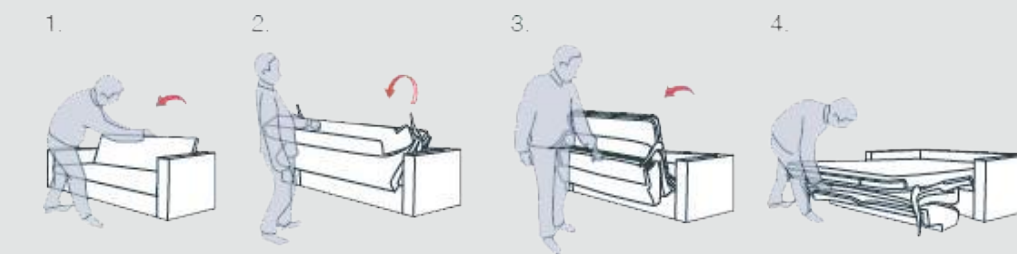

No Finitura Piedi
No Piedes Finition
No Feet Finishing