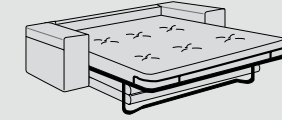

196

- Chaise Longue Contenitore
- Chaise Longue Coffre
- Chaise Longue

97 x 170

95

210

- 2 Posti Maxi
- 2 Places Maxi
- 2 Seaters Maxi

176

- 3 Posti Maxi
- 3 Places Maxi
- 3 Seaters Maxi

216

- 2p Maxi Letto materasso 120
- 2p Maxi Lit couchage 120
- 2st Maxi Bed 120

176

- 3p Letto Maxi materasso 160
- 3p Lit Maxi couchage 160
- 3st Maxi Bed 160

216

- Fusto** Abete / multistrato / truciolare
- Assemblaggio** Assemblaggio con colla e chiodi
- Cinghie** Cinghie elastiche ad alta resistenza, intrecciate e incollate
- Schienale** Poliuretano espanso 21 kg/m<sup>3</sup>
- Braccioli** Poliuretano espanso 18 kg/m<sup>3</sup>
- Seduta** Poliuretano espanso 30 kg/m<sup>3</sup>