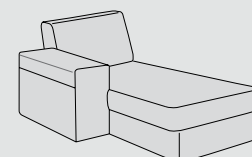

# PATTY

- Poltrona
- Fauteuil
- Chair

96

- 2 Posti
- 2 Places
- 2 Seaters

156

- 3 Posti
- 3 Places
- 3 Seaters

196

- Chaise Longue

97 x 170

- Poltrona Letto materasso 70
- Fauteuil Lit couchage 70
- Chair Bed 70

126

- 2p Letto materasso 100
- 2p Lit couchage 100
- 2st Bed 100

156

- 3p Letto materasso 140
- 3p Lit couchage 140
- 3st Bed 140

196

- Chaise Longue Contenitore
- Chaise Longue Coffre
- Chaise Longue

97 x 170

95

210

- 2 Posti Maxi
- 2 Places Maxi
- 2 Seaters Maxi

176

- 3 Posti Maxi
- 3 Places Maxi
- 3 Seaters Maxi