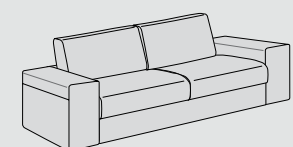

97 x 170

- Poltrona Letto materasso 70
- Fauteuil Lit couchage 70
- Chair Bed 70

126

- 2p Letto materasso 100
- 2p Lit couchage 100
- 2st Bed 100

156

- 3p Letto materasso 140
- 3p Lit couchage 140
- 3st Bed 140

196

- Chaise Longue Contenitore
- Chaise Longue Coffre
- Chaise Longue

97 x 170

95

210

- 2 Posti Maxi
- 2 Places Maxi
- 2 Seaters Maxi

176

- 3 Posti Maxi
- 3 Places Maxi
- 3 Seaters Maxi