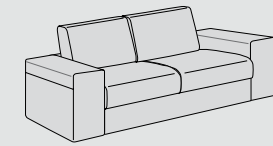

# PATTY

- Poltrona
- Fauteuil
- Chair

96

- 2 Posti
- 2 Places
- 2 Seaters

156

- 3 Posti
- 3 Places
- 3 Seaters

196

- Chaise Longue

97 x 170

- Poltrona Letto materasso 70
- Fauteuil Lit couchage 70
- Chair Bed 70

126

- 2p Letto materasso 100
- 2p Lit couchage 100
- 2st Bed 100

156

- 3p Letto materasso 140
- 3p Lit couchage 140
- 3st Bed 140

196

- Chaise Longue Contenitore
- Chaise Longue Coffre
- Chaise Longue

97 x 170

95

210

- 2 Posti Maxi
- 2 Places Maxi
- 2 Seaters Maxi

176

- 3 Posti Maxi
- 3 Places Maxi
- 3 Seaters Maxi

216

- 2p Maxi Letto materasso 120
- 2p Maxi Lit couchage 120
- 2st Maxi Bed 120

176

- 3p Letto Maxi materasso 160
- 3p Lit Maxi couchage 160
- 3st Maxi Bed 160

216

- Fusto** Abete / multistrato / truciolare
- Assemblaggio** Assemblaggio con colla e chiodi
- Cinghie** Cinghie elastiche ad alta resistenza, intrecciate e incollate
- Schienale** Poliuretano espanso 21 kg/m<sup>3</sup>
- Braccioli** Poliuretano espanso 18 kg/m<sup>3</sup>
- Seduta** Poliuretano espanso 30 kg/m<sup>3</sup>