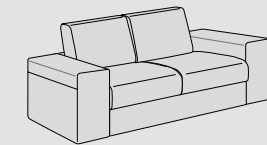

# PATTY

- Poltrona
- Fauteuil
- Chair

96

- 2 Posti
- 2 Places
- 2 Seaters

156

- 3 Posti
- 3 Places
- 3 Seaters

196

- Chaise Longue

97 x 170

- Poltrona Letto materasso 70
- Fauteuil Lit couchage 70
- Chair Bed 70

126

- 2p Letto materasso 100
- 2p Lit couchage 100
- 2st Bed 100

156

- 3p Letto materasso 140
- 3p Lit couchage 140
- 3st Bed 140

196

- Chaise Longue Contenitore
- Chaise Longue Coffre
- Chaise Longue

97 x 170

95

210

- 2 Posti Maxi
- 2 Places Maxi
- 2 Seaters Maxi

176

- 3 Posti Maxi
- 3 Places Maxi
- 3 Seaters Maxi