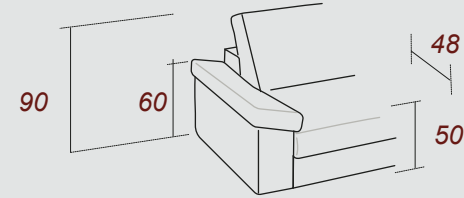

97 x 170

- Poltrona Letto materasso 70
- Fauteuil Lit couchage 70
- Chair Bed 70

126

- 2p Letto materasso 100
- 2p Lit couchage 100
- 2st Bed 100

156

- 3p Letto materasso 140
- 3p Lit couchage 140
- 3st Bed 140

196

- Chaise Longue Contenitore
- Chaise Longue Coffre
- Chaise Longue

97 x 170

95

210

- 2 Posti Maxi
- 2 Places Maxi
- 2 Seaters Maxi

176

- 3 Posti Maxi
- 3 Places Maxi
- 3 Seaters Maxi

216

- 2p Maxi Letto materasso 120
- 2p Maxi Lit couchage 120
- 2st Maxi Bed 120

176

- 3p Letto Maxi materasso 160
- 3p Lit Maxi couchage 160
- 3st Maxi Bed 160

216

- Fusto** Abete / multistrato / truciolare
- Assemblaggio** Assemblaggio con colla e chiodi
- Cinghie** Cinghie elastiche ad alta resistenza, intrecciate e incollate
- Schienale** Poliuretano espanso 21 kg/m<sup>3</sup>
- Braccioli** Poliuretano espanso 18 kg/m<sup>3</sup>
- Seduta** Poliuretano espanso 30 kg/m<sup>3</sup>