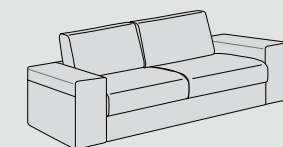

# PATTY

- Poltrona
- Fauteuil
- Chair

96

- 2 Posti
- 2 Places
- 2 Seaters

156

- 3 Posti
- 3 Places
- 3 Seaters

196

- Chaise Longue

97 x 170

- Poltrona Letto materasso 70
- Fauteuil Lit couchage 70
- Chair Bed 70

126

- 2p Letto materasso 100
- 2p Lit couchage 100
- 2st Bed 100

156

- 3p Letto materasso 140
- 3p Lit couchage 140
- 3st Bed 140

196

- Chaise Longue Contenitore
- Chaise Longue Coffre
- Chaise Longue

97 x 170

95

210

- 2 Posti Maxi
- 2 Places Maxi
- 2 Seaters Maxi

176

- 3 Posti Maxi
- 3 Places Maxi
- 3 Seaters Maxi