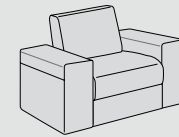

# PATTY

- Poltrona
- Fauteuil
- Chair

96

- 2 Posti
- 2 Places
- 2 Seaters

156

- 3 Posti
- 3 Places
- 3 Seaters

196

- Chaise Longue

97 x 170

- Poltrona Letto materasso 70
- Fauteuil Lit couchage 70
- Chair Bed 70

126

- 2p Letto materasso 100
- 2p Lit couchage 100
- 2st Bed 100

156

- 3p Letto materasso 140
- 3p Lit couchage 140
- 3st Bed 140

196

- Chaise Longue Contenitore
- Chaise Longue Coffre
- Chaise Longue

97 x 170

95

210

- 2 Posti Maxi
- 2 Places Maxi
- 2 Seaters Maxi

176

- 3 Posti Maxi
- 3 Places Maxi
- 3 Seaters Maxi