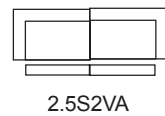

Footrest Open

RS-10558-ACSSP

2.5S2VA, Contrast Stitching

Footrest Open

RS-10558-ACSSP

1S1B, Contrast Stitching

**DIMENSION**

Updated 18 / 03 / 2021

Configuration	Width		Depth		Seat Depth		Back Height		Seat Height		Weight		Volume	
	cm	inch	cm	inch	cm	inch	cm	inch	cm	inch	kg	lb	m <sup>3</sup>	ft <sup>3</sup>
2.5S2V, 2.5S2VA	216	85	96 - 153	38 - 60	54	21	97	38	45	18	105	232	2.01	71.03
2S2VA	172	68	96 - 153	38 - 60	54	21	97	38	45	18	84	185	1.60	56.56
1S1V	102	40	96 - 153	38 - 60	54	21	97	38	45	18	50	110	0.95	33.54
2.5S	216	85	96	38	54	21	97	38	45	18	72	158	2.01	71.03
2S	172	68	96	38	54	21	97	38	45	18	57	126	1.60	56.56
AC	102	40	96	38	54	21	97	38	45	18	34	75	0.95	33.54

**CONSTRUCTION**

- ⇒ **SEAT** : No-sag Spring
- ⇒ **BACK REST** : Rubber Webbing
- ⇒ **SEAT CUSHION** : D/38S + D/29
- ⇒ **ARM CUSHION** :  
70% Loose Fibre + 30% Foam Chips (Ball)
- ⇒ **BACK REST CUSHION** : Loose Fibre (Ball)
- ⇒ **SOFA LEGS** (front & rear) :  
code : WLG-212/473/474/433/513/276/950-27L,  
PLG-004/068/071-01L  
material : Wooden, Plastic  
height : 50mm (WLG-212/473/474/433/513/276/950-27L,  
PLG-068-01L)  
: 45mm (PLG-071-01L)  
: 15mm (PLG-004-01L)  
colour : 27 = Wenge / 01 = Black