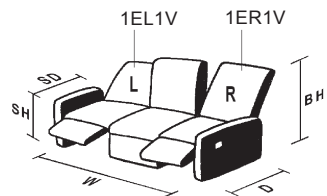

Footrest Open

RS-10558-ACSSP

2.5S2VA, Contrast Stitching

Footrest Open

RS-10558-ACSSP

1S1B, Contrast Stitching

**DIMENSION**

Updated 18 / 03 / 2021

Configuration	Width		Depth		Seat Depth		Back Height		Seat Height		Weight		Volume	
	cm	inch	cm	inch	cm	inch	cm	inch	cm	inch	kg	lb	m <sup>3</sup>	ft <sup>3</sup>
2.5S2V, 2.5S2VA	216	85	96 - 153	38 - 60	54	21	97	38	45	18	105	232	2.01	71.03
2S2VA	172	68	96 - 153	38 - 60	54	21	97	38	45	18	84	185	1.60	56.56
1S1V	102	40	96 - 153	38 - 60	54	21	97	38	45	18	50	110	0.95	33.54
2.5S	216	85	96	38	54	21	97	38	45	18	72	158	2.01	71.03
2S	172	68	96	38	54	21	97	38	45	18	57	126	1.60	56.56
AC	102	40	96	38	54	21	97	38	45	18	34	75	0.95	33.54

**CONSTRUCTION**

- ⇒ **SEAT** : No-sag Spring
- ⇒ **BACK REST** : Rubber Webbing
- ⇒ **SEAT CUSHION** : D/38S + D/29
- ⇒ **ARM CUSHION** :  
70% Loose Fibre + 30% Foam Chips (Ball)
- ⇒ **BACK REST CUSHION** : Loose Fibre (Ball)
- ⇒ **SOFA LEGS** (front & rear) :  
code : WLG-212/473/474/433/513/276/950-27L,  
PLG-004/068/071-01L  
material : Wooden, Plastic  
height : 50mm (WLG-212/473/474/433/513/276/950-27L,  
PLG-068-01L)  
: 45mm (PLG-071-01L)  
: 15mm (PLG-004-01L)  
colour : 27 = Wenge / 01 = Black