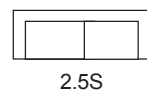

Footrest Open

RS-10558-ACSSP

2.5S2VA, Contrast Stitching

Footrest Open

RS-10558-ACSSP

1S1B, Contrast Stitching

**DIMENSION**

Updated 18 / 03 / 2021

Configuration	Width		Depth		Seat Depth		Back Height		Seat Height		Weight		Volume	
	cm	inch	cm	inch	cm	inch	cm	inch	cm	inch	kg	lb	m <sup>3</sup>	ft <sup>3</sup>
2.5S2V, 2.5S2VA	216	85	96 - 153	38 - 60	54	21	97	38	45	18	105	232	2.01	71.03
2S2VA	172	68	96 - 153	38 - 60	54	21	97	38	45	18	84	185	1.60	56.56
1S1V	102	40	96 - 153	38 - 60	54	21	97	38	45	18	50	110	0.95	33.54
2.5S	216	85	96	38	54	21	97	38	45	18	72	158	2.01	71.03
2S	172	68	96	38	54	21	97	38	45	18	57	126	1.60	56.56
AC	102	40	96	38	54	21	97	38	45	18	34	75	0.95	33.54