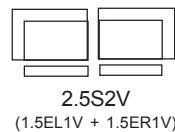

Footrest Open

RS-10558-ACSSP

2.5S2VA, Contrast Stitching

Footrest Open

RS-10558-ACSSP

1S1B, Contrast Stitching

**DIMENSION**

Updated 18 / 03 / 2021

Configuration	Width		Depth		Seat Depth		Back Height		Seat Height		Weight		Volume	
	cm	inch	cm	inch	cm	inch	cm	inch	cm	inch	kg	lb	m <sup>3</sup>	ft <sup>3</sup>
2.5S2V, 2.5S2VA	216	85	96 - 153	38 - 60	54	21	97	38	45	18	105	232	2.01	71.03
2S2VA	172	68	96 - 153	38 - 60	54	21	97	38	45	18	84	185	1.60	56.56
1S1V	102	40	96 - 153	38 - 60	54	21	97	38	45	18	50	110	0.95	33.54
2.5S	216	85	96	38	54	21	97	38	45	18	72	158	2.01	71.03
2S	172	68	96	38	54	21	97	38	45	18	57	126	1.60	56.56
AC	102	40	96	38	54	21	97	38	45	18	34	75	0.95	33.54

**CONSTRUCTION**

- ⇒ **SEAT** : No-sag Spring
- ⇒ **BACK REST** : Rubber Webbing
- ⇒ **SEAT CUSHION** : D/38S + D/29
- ⇒ **ARM CUSHION** :  
70% Loose Fibre + 30% Foam Chips (Ball)
- ⇒ **BACK REST CUSHION** : Loose Fibre (Ball)
- ⇒ **SOFA LEGS** (front & rear) :  
code : WLG-212/473/474/433/513/276/950-27L,  
PLG-004/068/071-01L  
material : Wooden, Plastic  
height : 50mm (WLG-212/473/474/433/513/276/950-27L,  
PLG-068-01L)  
: 45mm (PLG-071-01L)  
: 15mm (PLG-004-01L)  
colour : 27 = Wenge / 01 = Black