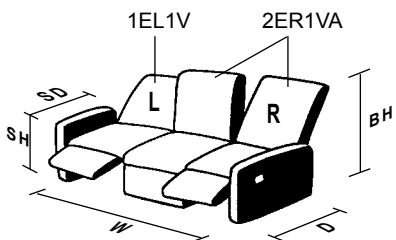

Footrest Open

**RS - 11230**

2.5S2UA

Footrest Open

**RS - 11230**

1S1B

## DIMENSION

Configuration	Width		Depth		Seat Depth		Back Height		Seat Height		Weight		Volume	
	cm	inch	cm	inch	cm	inch	cm	inch	cm	inch	kg	lb	m <sup>3</sup>	ft <sup>3</sup>
3S2VE, 3S2VA	232	91	106 - 153	42 - 60	56	22	78 - 100	31 - 39	46	18	110	243	1.92	67.74
2.5S2V, 2.5S2VA	216	85	106 - 153	42 - 60	56	22	78 - 100	31 - 39	46	18	104	230	1.79	63.07
2.5S2VS, 2.5S2VSA	200	79	106 - 153	42 - 60	56	22	78 - 100	31 - 39	46	18	100	221	1.65	58.40
2S2VA	172	68	106 - 153	42 - 60	56	22	78 - 100	31 - 39	46	18	94	208	1.42	50.22
1S1V	112	44	106 - 153	42 - 60	56	22	78 - 100	31 - 39	46	18	51	113	0.93	32.70
2EL1VA, 2ER1VA	146	57	106 - 153	42 - 60	56	22	78 - 100	31 - 39	46	18	65	144	1.21	42.63
1EL1V, 1ER1V	86	34	106 - 153	42 - 60	56	22	78 - 100	31 - 39	46	18	47	104	0.71	25.11
3S	232	91	106	42	56	22	78 - 100	31 - 39	46	18	90	199	1.92	67.74
2.5S	216	85	106	42	56	22	78 - 100	31 - 39	46	18	68	150	1.79	63.07
2.5SS	202	80	106	42	56	22	78 - 100	31 - 39	46	18	64	141	1.67	58.98
2S	172	68	106	42	56	22	78 - 100	31 - 39	46	18	59	130	1.42	50.22
AC	112	44	106	42	56	22	78 - 100	31 - 39	46	18	45	100	0.93	32.70