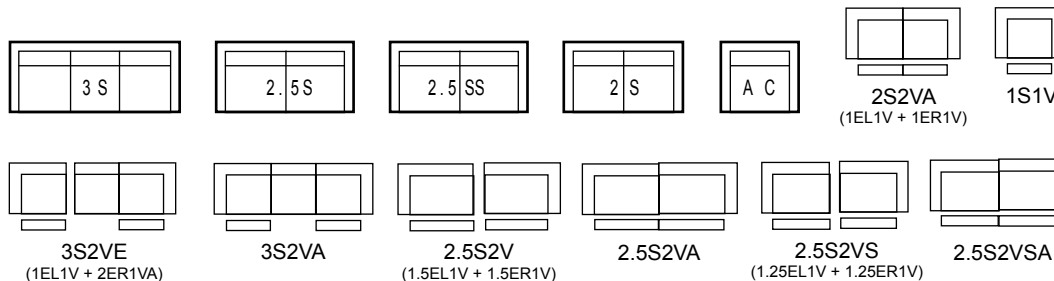

Footrest Open

**RS - 11230**

2.5S2UA

Footrest Open

**RS - 11230**

1S1B

## DIMENSION

Configuration	Width		Depth		Seat Depth		Back Height		Seat Height		Weight		Volume	
	cm	inch	cm	inch	cm	inch	cm	inch	cm	inch	kg	lb	m <sup>3</sup>	ft <sup>3</sup>
3S2VE, 3S2VA	232	91	106 - 153	42 - 60	56	22	78 - 100	31 - 39	46	18	110	243	1.92	67.74
2.5S2V, 2.5S2VA	216	85	106 - 153	42 - 60	56	22	78 - 100	31 - 39	46	18	104	230	1.79	63.07
2.5S2VS, 2.5S2VSA	200	79	106 - 153	42 - 60	56	22	78 - 100	31 - 39	46	18	100	221	1.65	58.40
2S2VA	172	68	106 - 153	42 - 60	56	22	78 - 100	31 - 39	46	18	94	208	1.42	50.22
1S1V	112	44	106 - 153	42 - 60	56	22	78 - 100	31 - 39	46	18	51	113	0.93	32.70
2EL1VA, 2ER1VA	146	57	106 - 153	42 - 60	56	22	78 - 100	31 - 39	46	18	65	144	1.21	42.63
1EL1V, 1ER1V	86	34	106 - 153	42 - 60	56	22	78 - 100	31 - 39	46	18	47	104	0.71	25.11
3S	232	91	106	42	56	22	78 - 100	31 - 39	46	18	90	199	1.92	67.74
2.5S	216	85	106	42	56	22	78 - 100	31 - 39	46	18	68	150	1.79	63.07
2.5SS	202	80	106	42	56	22	78 - 100	31 - 39	46	18	64	141	1.67	58.98
2S	172	68	106	42	56	22	78 - 100	31 - 39	46	18	59	130	1.42	50.22
AC	112	44	106	42	56	22	78 - 100	31 - 39	46	18	45	100	0.93	32.70

## CONSTRUCTION

- ⇒ **SEAT** : No-sag Spring
- ⇒ **BACK REST** : Rubber Webbing
- ⇒ **SEAT CUSHION** : D/38S + D/29
- ⇒ **BACK REST CUSHION** : D/22
- ⇒ **SOFA LEGS** (front & rear) :
  - code : WLG-513-27L / WLG-212-27L /  
PLG-004-01L / PLG-068-01L /  
PLG-071-01L
  - material : Wooden / Plastic
  - height : 50mm (WLG-513-27L / PLG-212-01L / PLG-068-01L)  
15mm (PLG-004-01L)  
45mm (PLG-071-01L)
  - colour : 27 = Wenge / 01 = Black